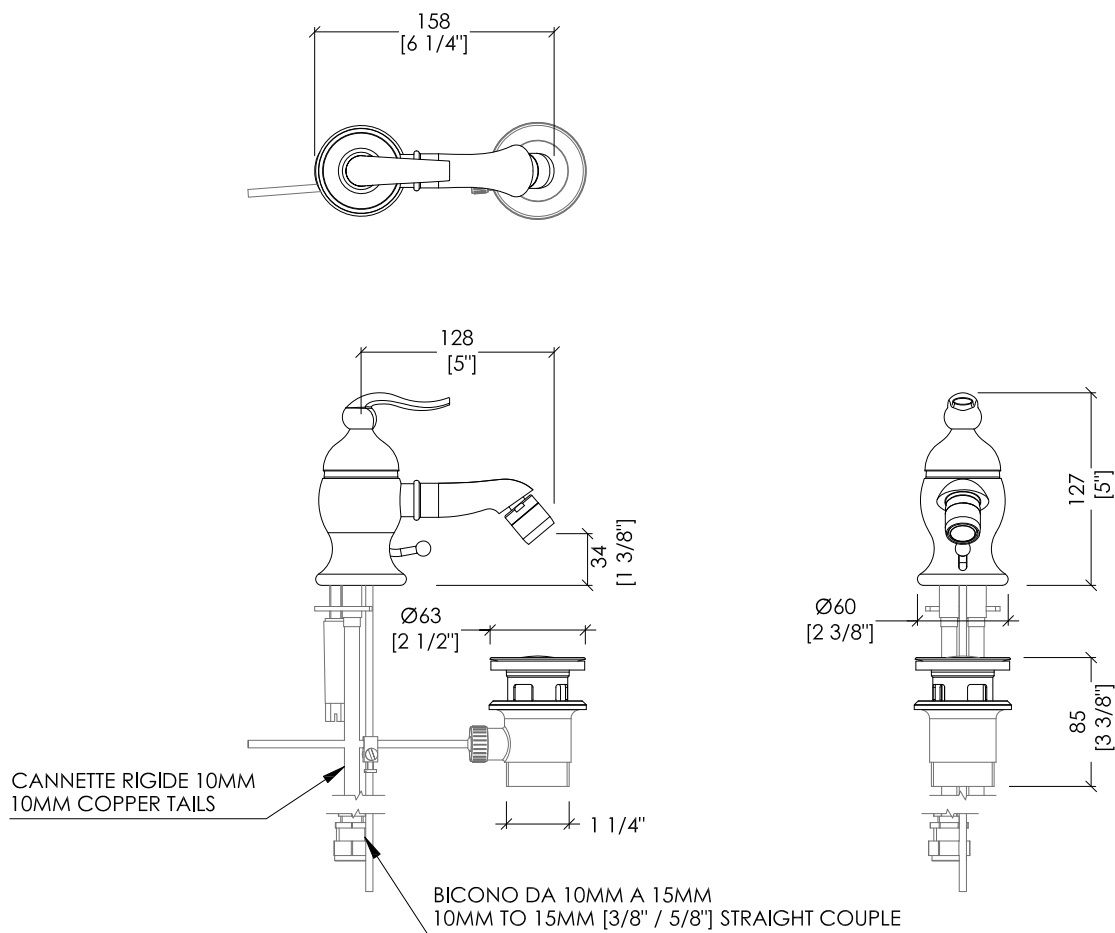

Devon&Devon

ANTIQUE

► **ATTENZIONE:**
ATTACCHI INVERTITI (ACQUA CALDA A DESTRA, ACQUA FREDDA A SINISTRA)

► **CAUTION:**
INVERTED CONNECTIONS (HOT WATER RIGHT, COLD WATER LEFT)

ADP10CR; ADP10; ADP10NK

- PENNY: RUBINETTO MONOCOMANDO PER BIDET
- MATERIALE: ottone
- FINITURA: cromo, oro chiaro, nickel lucido
- TOLLERANZA: ± 2 %
- DIMENSIONE IMBALLO: mm 485x220x90H
- PESO: 2.37 Kg

- PENNY: SINGLE LEVER BASIN MIXER
- MATERIAL: brass
- FINISH: chrome, light gold or polished nickel
- TOLERANCE: ± 2 %
- PACKAGING SIZE: inch 19 1/8"x8 5/8"x3 1/2"H
- WEIGHT: 5.3 Lbs

N.B. Tutte le misure sono in millimetri/pollici. Questo disegno è di proprietà Devon&Devon.
Non può essere riprodotto o trasmesso a terzi senza autorizzazione.

N.B. All measurements are in millimetres/inch. This drawing is property of Devon&Devon.
It may not be reproduced or transmitted to third parties without authorization.