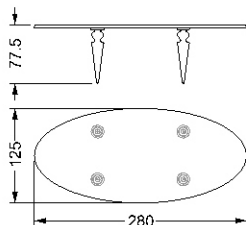

Rettangolare / Rectangular / Rechteckig / Rectangulaire

180 x 100 x 77,5 h

200 x 100 x 77,5 h

250 x 100 x 77,5 h

0,47

0,50

0,60

Ellittico / Oval / Elliptisch / Elliptique

280x125x77,5 h

0,75

FINITURE OPZIONALI/OPTIONAL FINISH/SONDER-AUSFÜHRUNGEN/FINITIONS EN OPTION

- Piano in legno laccato lucido, colori di serie

Wooden top in shiny lacquered finish, standard colours / Holzplatte glänzend lackiert, Standardfarben. / Plateau en bois laqué brillant, couleurs standard

- Piano in Noce Canaletto

Top in Canaletto Walnut / Platte aus Canaletto Nussbaum / Plateau en Noyer Canaletto

- Piano in Ebano lucido o opaco

Top in shiny or matt Ebony wood / Platte aus Ebenholz, glänzend oder matt lackiert / Plateau en Ebène brillant ou mat.

FINITURE OPZIONALI/OPTIONAL FINISH/SONDER-AUSFÜHRUNGEN/FINITIONS EN OPTION

- Gambe nei colori: nero, blu-grigio, ambra, rosso, ametista, tabacco

Legs in the colours: black, blue-grey, amber, red, amethyst, tobacco / Beine in den Farben: schwarz, blau-grau, amber, rot, amethyst, tobacco / Pieds dans les couleurs : noir, bleu-gris, ambre, rouge, améthyste, tabac

- Gambe vetro rigato trasparente o oro

Legs in ribbed glass, transparent or gold / Beine gestreiftes Glas, transparent oder Gold / Pieds en verre cannelé transparent ou or

- Gambe in finitura Platino

Legs in Platino finish / Beine Ausführung Platino / Pieds en finition Platino