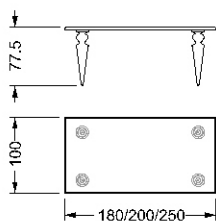

Rettangolare / Rectangular / Rechteckig / Rectangulaire

180 x 100 x 77,5 h

200 x 100 x 77,5 h

250 x 100 x 77,5 h

0,47

0,50

0,60

Ellittico / Oval / Elliptisch / Elliptique

280x125x77,5 h

0,75

FINITURE OPZIONALI/OPTIONAL FINISH/SONDER-AUSFÜHRUNGEN/FINITIONS EN OPTION

- Piano in legno laccato lucido, colori di serie

Wooden top in shiny lacquered finish, standard colours / Holzplatte glänzend lackiert, Standardfarben. / Plateau en bois laqué brillant, couleurs standard

- Piano in Noce Canaletto

Top in Canaletto Walnut / Platte aus Canaletto Nussbaum / Plateau en Noyer Canaletto

- Piano in Ebano lucido o opaco

Top in shiny or matt Ebony wood / Platte aus Ebenholz, glänzend oder matt lackiert / Plateau en Ebène brillant ou mat.

FINITURE OPZIONALI/OPTIONAL FINISH/SONDER-AUSFÜHRUNGEN/FINITIONS EN OPTION

- Gambe nei colori: nero, blu-grigio, ambra, rosso, ametista, tabacco

Legs in the colours: black, blue-grey, amber, red, amethyst, tobacco / Beine in den Farben: schwarz, blau-grau, amber, rot, amethyst, tobacco / Pieds dans les couleurs : noir, bleu-gris, ambre, rouge, améthyste, tabac

- Gambe vetro rigato trasparente o oro

Legs in ribbed glass, transparent or gold / Beine gestreiftes Glas, transparent oder Gold / Pieds en verre cannelé transparent ou or

- Gambe in finitura Platino

Legs in Platino finish / Beine Ausführung Platino / Pieds en finition Platino