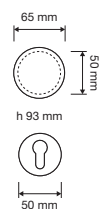

830 PT

830 PG 103

interassi disponibili /
available distances
236 - 310 - 420 - 500

200 PB 0020

200 PB 0030

200 PB 0040