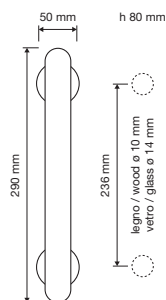

830 PT

830 PG 103

interassi disponibili /
available distances
236 - 310 - 420 - 500

200 PB 0020

200 PB 0030

200 PB 0040