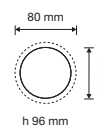

830 PT

830 PG 103

interassi disponibili /
available distances
236 - 310 - 420 - 500

200 PB 0020

200 PB 0030

200 PB 0040