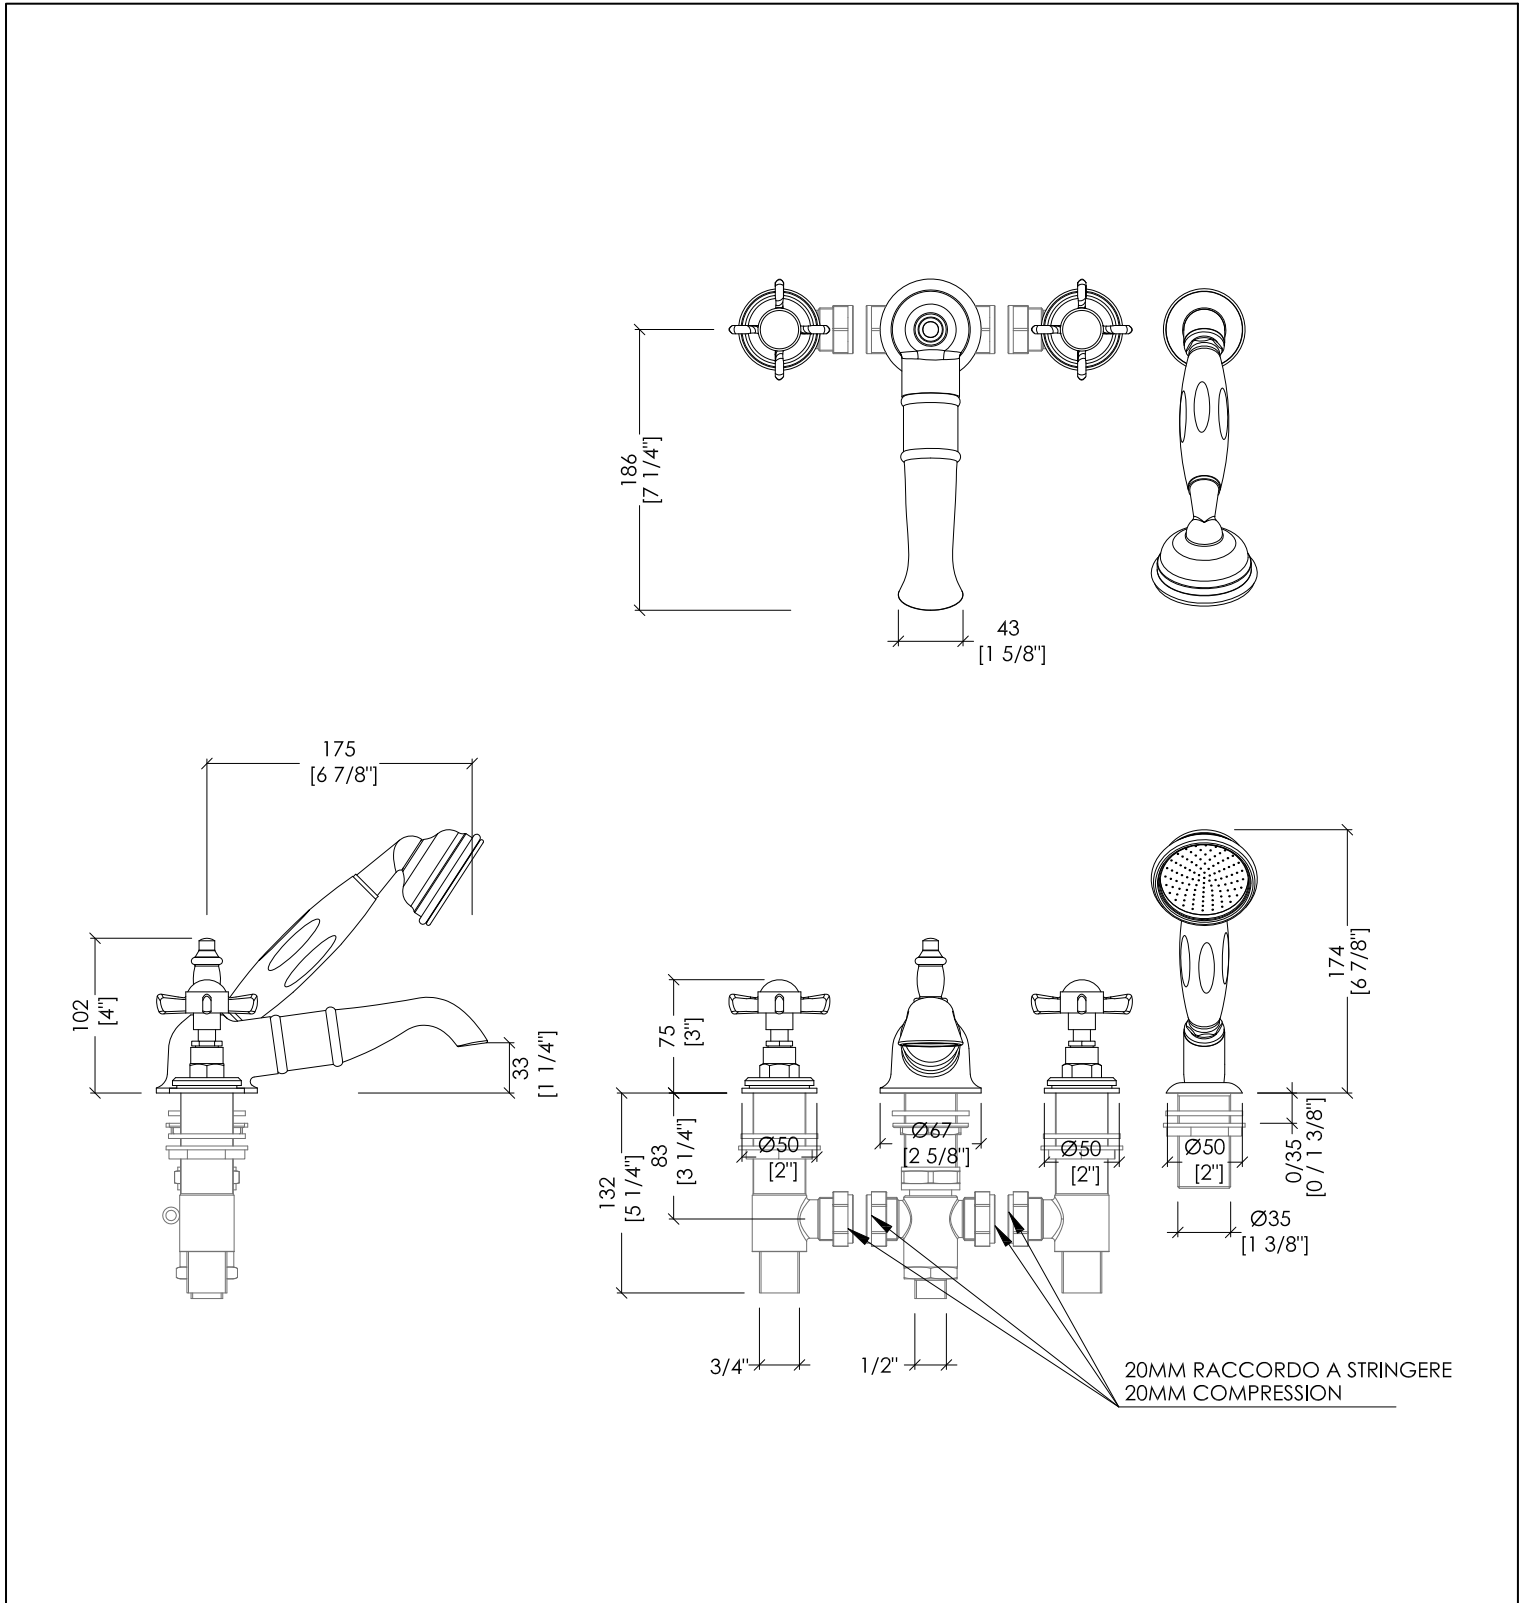

Devon&Devon

ANTIQUE

ADA48CR; ADA48; ADA48NKS

- ▶ GRUPPO VASCA PER MONTAGGIO BORDOVASCA 4 FORI CON DOCCETTA
- ▶ MATERIALE: ottone e porcellana bianca
- ▶ FINITURA: cromo, oro chiaro, nickel lucido
- ▶ TOLLERANZA: ± 2 %
- ▶ DIMENSIONE IMBALLO: mm 300x245x210H
- ▶ PESO: 5.2 Kg

- ▶ 4 HOLES BATH SET-DECK MOUNTED WITH HOSE AND HANDSET
- ▶ MATERIAL: brass and white porcelain
- ▶ FINISH: chrome, light gold or polished nickel
- ▶ TOLERANCE: ± 2 %
- ▶ PACKAGING SIZE: inch 11 3/4"x9 5/8"x8 1/4"H
- ▶ WEIGHT: 11.46 Lbs

N.B. Tutte le misure sono in millimetri/pollici. Questo disegno è di proprietà Devon&Devon. Non può essere riprodotto o trasmesso a terzi senza autorizzazione.

N.B. All measurements are in millimetres/inch. This drawing is property of Devon&Devon. It may not be reproduced or transmitted to third parties without authorization.