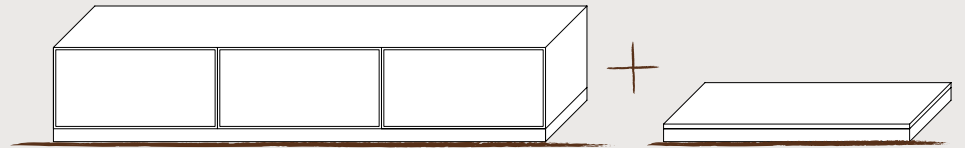

Tel. +39 0424 560560/561272 - Fax +39 0424 561140

www.artebrotto.it - info@artebrotto.it

LEONARDO
L20 parete / wall unit

LPG13N pensile elica

Parete

Wall unit

L20 cm. 315 x 40/50 x 215 h.

LB3D4N
cm. 210 x 50 x 43 h.