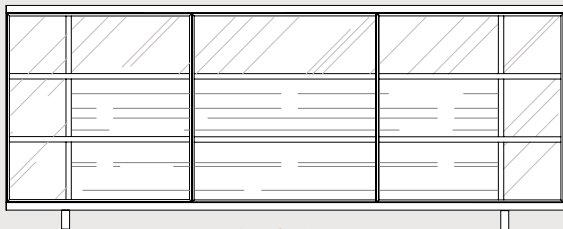

cm. 140 x 50 x 76 h.

L491N/3L

cm. 210 x 50 x 76 h.

Credenza con 2/3 ante
Sideboard with 2/3 doors

L420N/2 cm. 140 x 50 x 78 h.

L420N/3 cm. 210 x 50 x 78 h.

Credenza con 2 o 3 ante legno/vetro

Sideboard with 2 or 3 doors wood/glass

L400R/2V cm 144 x 50 x 86 h

Credenza con 2 o 3 ante legno

Sideboard with 2 or 3 doors

L400N/2L cm. 144 x 50 x 86 h.

L400N/3L cm. 214 x 50 x 86 h.

Credenza con 2 ante

Sideboard with 2 doors

L400R/2V cm. 144 x 50 x 86 h.

L400R/3V cm. 214 x 50 x 86 h.

LEONARDO

L401N/3CM credenza / sideboard

Credenza
Sideboard

L401N/3CM cm 210 x 50 x 83 h

LEONARDO

L401R/3CM credenza finitura Ca' Tiepolo / sideboard Ca' Tiepolo finishing

Credenza finitura Ca' Tiepolo
Sideboard Ca' Tiepolo finishing

L401R/3CM cm 210 x 50 x 83 h

LEONARDO

L520N/1V cristalliera / glass cabinet

Cristalliera
Cabinet

L520N/1V cm. 70 x 40 x 216 h.

Vetrina con anta e due cassetti

Glass cabinet with 1 door and 2 drawers

L500N/1V cm. 74 x 40 x 209 h.