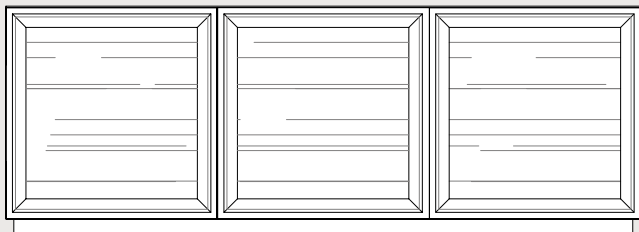

www.artebrotto.it - info@artebrotto.it

LEONARDO

L425N/260 credenza / sideboard

Credenza
sideboard

L425N/260 cm. 260 x 58 x 86 h.

Credenza
sideboard

L425N/220 cm. 220 x 58 x 86 h.

optional interni
inner optionals

LEONARDO

L410N/220V credenza / sideboard

*Credenza
con ante complanari*
Sliding doors sideboard

L410N/180V cm. 180 x 53 x 85 h.

L410N/220V 220 x 53 x 85 h.

Credenza con 3 ante legno

Sideboard with 3 doors

L491N/2L

cm. 140 x 50 x 76 h.

L491N/3L

cm. 210 x 50 x 76 h.

Credenza con 2/3 ante
Sideboard with 2/3 doors

L420N/2 cm. 140 x 50 x 78 h.

L420N/3 cm. 210 x 50 x 78 h.

Credenza con 2 o 3 ante legno/vetro

Sideboard with 2 or 3 doors wood/glass