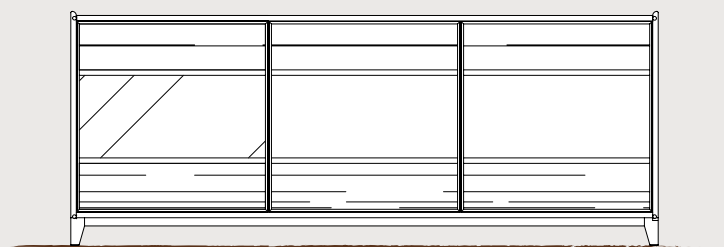

cm. 140 x 50 x 76 h.

L491N/3L

cm. 210 x 50 x 76 h.

Credenza con 2/3 ante
Sideboard with 2/3 doors

L420N/2 cm. 140 x 50 x 78 h.

L420N/3 cm. 210 x 50 x 78 h.

Credenza con 2 o 3 ante legno/vetro

Sideboard with 2 or 3 doors wood/glass

L400N/2V cm. 144 x 50 x 86 h.

L400N/3V cm. 214 x 50 x 86 h.

LEONARDO

L400R/3V credenza finitura Ca' Tiepolo / sideboard Ca' Tiepolo finishing

Credenza finitura Ca' Tiepolo
Sideboard Ca' Tiepolo finishing

L400R/3V cm 214 x 50 x 86 h

L400R/2V cm 144 x 50 x 86 h

Credenza con 2 o 3 ante legno

Sideboard with 2 or 3 doors

L400N/2L cm. 144 x 50 x 86 h.

L400N/3L cm. 214 x 50 x 86 h.

Credenza con 2 ante

Sideboard with 2 doors

L400R/2V cm. 144 x 50 x 86 h.