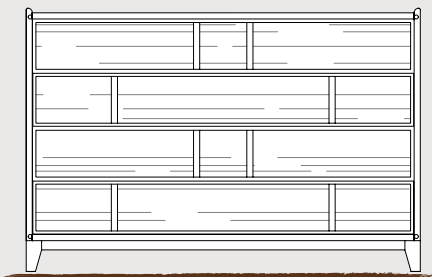

Specchiera

Mirror

L37N cm. 80 x 180 h.

L36N cm. 80 x 100 h.

LEONARDO

L300R comò finitura Ca' Tiepolo / chest of drawers Ca' Tiepolo finishing

Como' finitura Ca' Tiepolo
Chest of drawers Ca' Tiepolo finishing