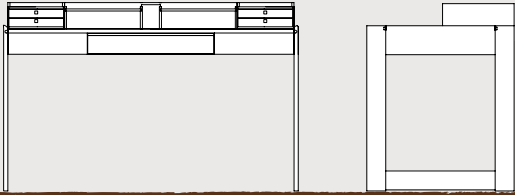

LB3A4N cm. 210 x 50 x 47 h.

LEONARDO

L800N scrittoio / writing desk

L28/ST poltrona / armchair

Scrittoio

Writing desk

L800N cm. 140 x 70 x 89 h.

L800N/B cm. 140 x 70 x 79 h.