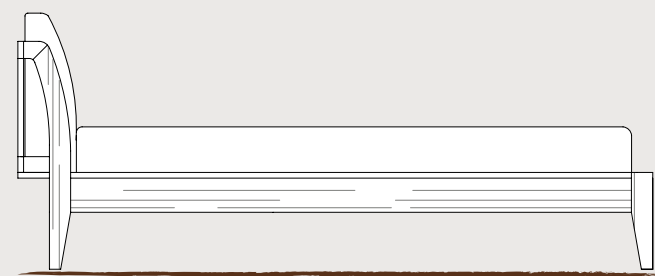

Letto
Bed

L950N cm. 174 x 223 x 90 h. - rete/bedspring cm. 160 x 195
L950N/183 cm. 197 x 240 x 90 h. - rete/bedspring cm. 180 x 210