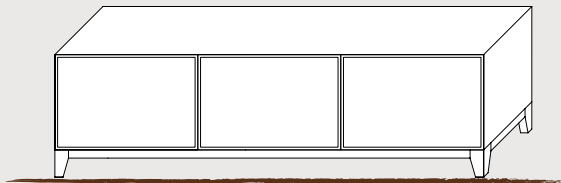

LPV70N
cm. 70 x 70 x 40 h.

LM105N
cm. 105 x 22 x 2 h.

LB2C1N
cm. 105 x 50 x 8 h.

LB3C4N
cm. 210 x 50 x 25 h.

Parete componibile

Wall unit

L7 cm. 350 x 40/50 x 185 h.

LB3D4N con 3 cestoni / with 3 drawers
cm. 210 x 50 x 47 h.