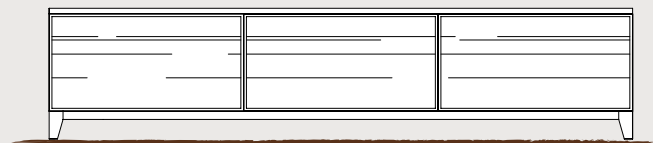

LB3A4N cm. 210 x 50 x 47 h.