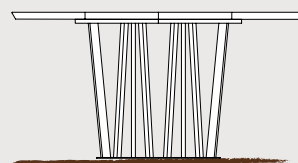

LEONARDO

L66N/150 tavolo finitura levigata / table sanded finishing

ARTE
BROTTO

Tavolo finitura levigata
Table sanded finishing

L660N/150 cm ø150 x 76 h

LEONARDO

L660R/150 tavolo finitura Ca' Tiepolo piallato / table Ca' Tiepolo hand planed finishing