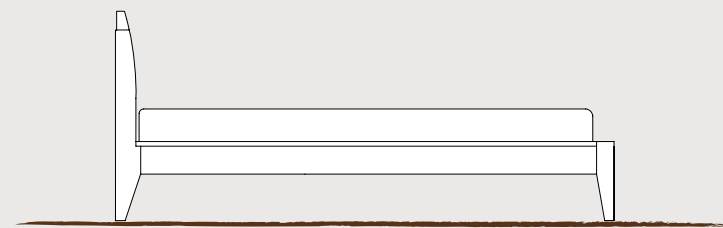

Letto
bed

L970N cm. 174 x 214 x 90 h.

L970N/183 cm. 197 x 240 x 90 h.

L970N/C cuscini / pillows