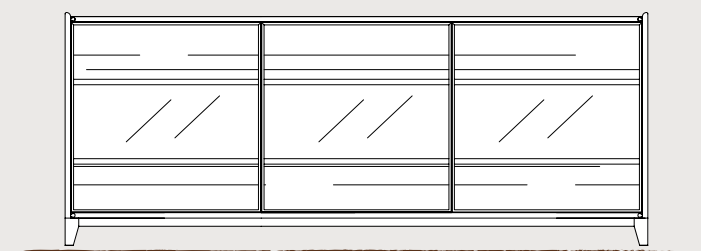

cm. 140 x 50 x 76 h.

L491N/3L

cm. 210 x 50 x 76 h.

Credenza con 2/3 ante
Sideboard with 2/3 doors

L420N/2 cm. 140 x 50 x 78 h.

L420N/3 cm. 210 x 50 x 78 h.

Credenza con 2 o 3 ante legno/vetro

Sideboard with 2 or 3 doors wood/glass

L400N/2V cm. 144 x 50 x 86 h.

L400N/3V cm. 214 x 50 x 86 h.

LEONARDO

L400R/3V credenza finitura Ca' Tiepolo / sideboard Ca' Tiepolo finishing

Credenza finitura Ca' Tiepolo
Sideboard Ca' Tiepolo finishing

L400R/3V cm 214 x 50 x 86 h