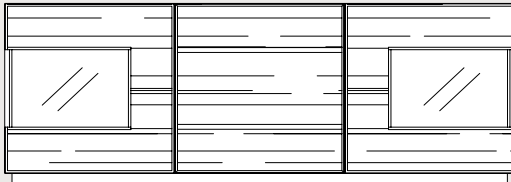

cm. 140 x 50 x 76 h.

L491N/3L

cm. 210 x 50 x 76 h.

Credenza con 2/3 ante
Sideboard with 2/3 doors

L420N/2 cm. 140 x 50 x 78 h.

L420N/3 cm. 210 x 50 x 78 h.

Credenza con 2 o 3 ante legno/vetro

Sideboard with 2 or 3 doors wood/glass

L400N/2V cm. 144 x 50 x 86 h.

L400N/3V cm. 214 x 50 x 86 h.

LEONARDO

L400R/3V credenza finitura Ca' Tiepolo / sideboard Ca' Tiepolo finishing

Credenza finitura Ca' Tiepolo
Sideboard Ca' Tiepolo finishing

L400R/3V cm 214 x 50 x 86 h