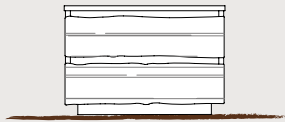

Como'

Chest of drawers

L325N/150
cm. 150 x 58 x 86 h.

L325N/130
cm. 130 x 58 x 86 h.

Comodino
Bedside

L125N
cm. 65 x 45 x 44 h.

LEONARDO

L326N settimanale / tall chest