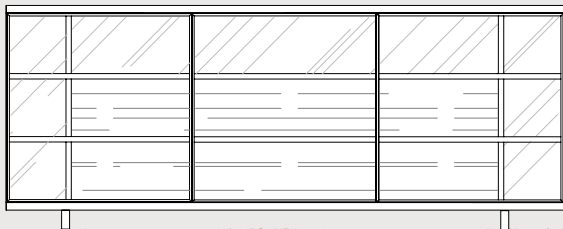

cm. 140 x 50 x 76 h.

L491N/3L

cm. 210 x 50 x 76 h.

Credenza con 2/3 ante
Sideboard with 2/3 doors

L420N/2 cm. 140 x 50 x 78 h.

L420N/3 cm. 210 x 50 x 78 h.

Credenza con 2 o 3 ante legno/vetro

Sideboard with 2 or 3 doors wood/glass

L400R/2V cm 144 x 50 x 86 h

Credenza con 2 o 3 ante legno

Sideboard with 2 or 3 doors

L400N/2L cm. 144 x 50 x 86 h.

L400N/3L cm. 214 x 50 x 86 h.

Credenza con 2 ante

Sideboard with 2 doors

L400R/2V cm. 144 x 50 x 86 h.

L400R/3V cm. 214 x 50 x 86 h.

LEONARDO

L401N/3CM credenza / sideboard

Credenza
Sideboard

L401N/3CM cm 210 x 50 x 83 h

LEONARDO

L401R/3CM credenza finitura Ca' Tiepolo / sideboard Ca' Tiepolo finishing

Credenza finitura Ca' Tiepolo
Sideboard Ca' Tiepolo finishing

L401R/3CM cm 210 x 50 x 83 h

LEONARDO

L520N/1V cristalliera / glass cabinet

Cristalliera
Cabinet

L520N/1V cm. 70 x 40 x 216 h.

Vetrina con anta e due cassetti

Glass cabinet with 1 door and 2 drawers

L500N/1V cm. 74 x 40 x 209 h.