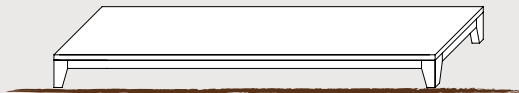

LPV70N
cm. 70 x 70 x 40 h.

LM105N
cm. 105 x 22 x 2 h.

LB2C1N
cm. 105 x 50 x 8 h.

LB3C4N
cm. 210 x 50 x 25 h.

Parete componibile

Wall unit

L7 cm. 350 x 40/50 x 185 h.

LB3D4N con 3 cestoni / with 3 drawers
cm. 210 x 50 x 47 h.