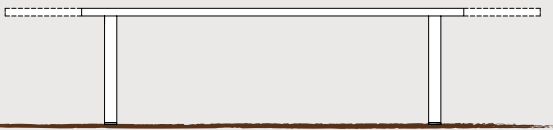

LEONARDO

L625N/200 PLUS tavolo / table

Tavolo allungamento PLUS

Table with PLUS estensions

L625N/200 PLUS cm. 200/300 x 100 x 76 h.
L625N/160 PLUS cm. 160/260 x 100 x 76 h.

LEONARDO

L640N/250L VIVO tavolo finitura piallata / VIVO table hand planed finishing

vivo Tavolo finitura piallata
VIVO table hand planed finishing

L640N/300L cm 300 x 100 x 76 h

L640N/250L cm 250 x 100 x 76 h

L640N/210L cm 210 x 100 x 76 h

L640N/180L cm 180 x 100 x 76 h

L640NX allunghe a parte/separated extensions available cm 50 + 50 x 100