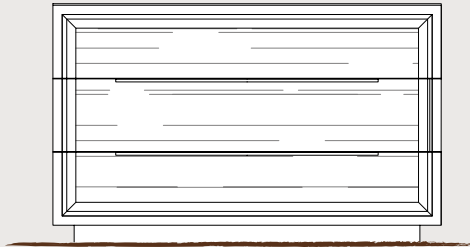

Como'

Chest of drawers

L391N

cm. 128 x 50 x 78 h.