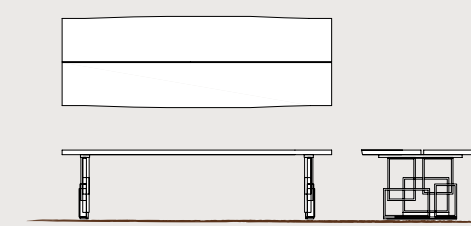

gambe De Stijl
DE STIJL legs

L620N/A2G

L620N/B2G

L620N/C2G

L620N/D2G