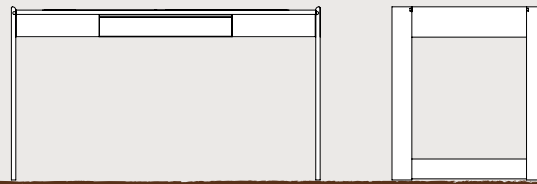

LB3A4N cm. 210 x 50 x 47 h.

LEONARDO

L800N scrittoio / writing desk

L28/ST poltrona / armchair

Scrittoio

Writing desk

L800N cm. 140 x 70 x 89 h.

L800N/B cm. 140 x 70 x 79 h.