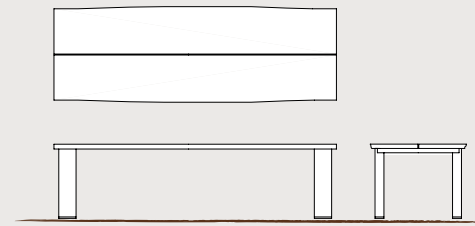

gambe dritte
standard legs

L620N/A

lunghezza fino a 220cm. x larghezza 100 x 76 h. / length up to 220cm. x width 100 x 76 h.

L620N/B

lunghezza da 220 fino a 250cm. x larghezza 100x76 h. / length from to 220 up to 250cm x width 100x76 h.

L620N/C

lunghezza da 250 fino a 300cm. x larghezza 100x76 h. / length from to 250 up to 300cm x width 100x76 h.

L620N/D

lunghezza da 300 fino a 400cm. x larghezza 100x76 h. / length from to 300 up to 400cm x width 100x76 h.