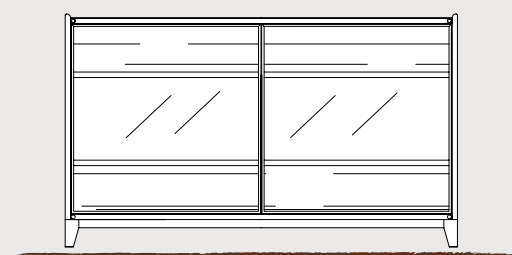

Credenza con 2 o 3 ante legno/vetro

Sideboard with 2 or 3 doors wood/glass

L400N/2V cm. 144 x 50 x 86 h.