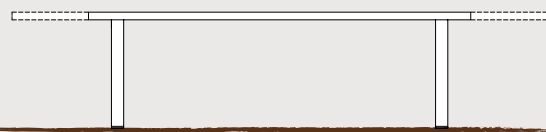

- L640R/300L cm 300 x 100 x 76 h
- L640R/250L cm 250 x 100 x 76 h
- L640R/210L cm 210 x 100 x 76 h
- L640R/180L cm 180 x 100 x 76 h
- L640RX allunghe a parte / separated
  extensions available cm 50 + 50 x 100