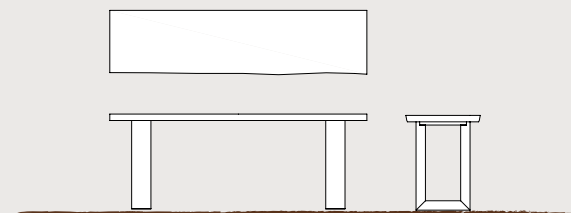

L1620N consolle

Tavolino "vero"

"Vero" table

L1020N cm. 145 x 105 x 40 h.

Consolle "vero"

"Vero" consolle

L1620N cm. 200 x 54 x 70 h.

L1020N tavolino / table