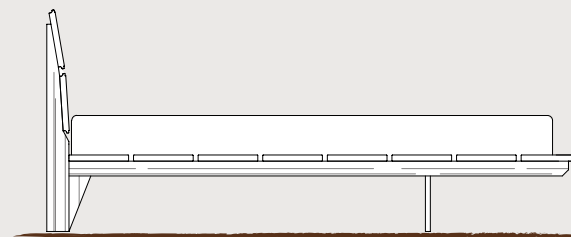

Letto
Bed

L925N/160
cm. 182 x 217 x 90 h.
rete 160 x 195

L925N/180
cm. 202 x 232 x 90 h.
rete 180 x 195