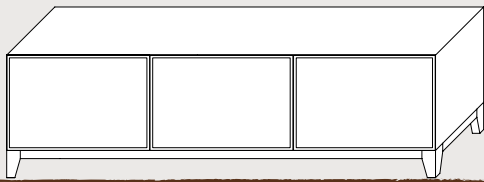

LPAN3N

cm. 158 x 50 x 8 h.

LB3D4N

cm. 210 x 50 x 45 h.

Parete componibile

Wall unit

L8 cm. 350 x 40/50 x 150 h.

L1901N
cm. 140 x 40 x 150 h.