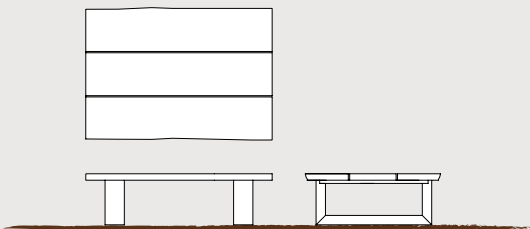

Tavolino "vero"

"Vero" table

L1020N cm. 145 x 105 x 40 h.