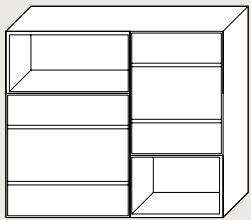

LPAN2N
cm. 140 x 50 x 12 h.

LPA45N
cm. 105 x 40 x 105 h.

Parete componibile

Wall unit

L19 cm. 368 x 50 x 178 h.

LPL12N

cm. 123 x 105 x 40 h.

+