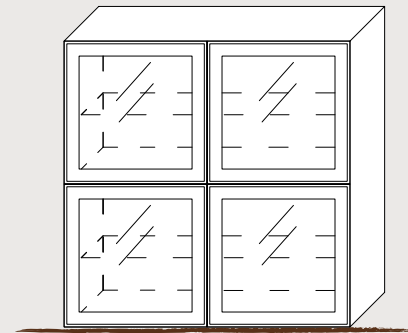

LPA45N
cm. 105 x 40 x 105 h.