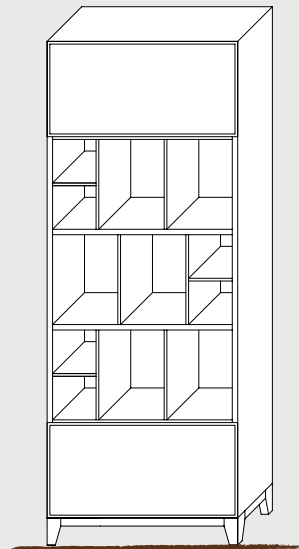

Parete componibile

Wall unit

L4 cm. 245 x 40 x 185 h.

LC052N con 2 ante / with 2 doors
cm. 70 x 40 x 185 h.