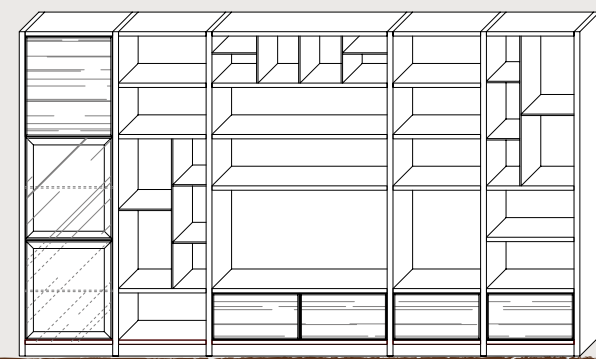

Parete componibile a spalla
modular wall unit

LS/60 cm. 384 x 38 x 222 h.

LEONARDO

LS/66 parete componibile a spalla / modular wall unit Leonardo

Parete componibile a spalla
Modular wall unit Leonardo

LS/66 cm. 305 x 38 x 222 h.