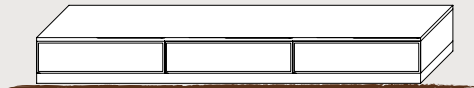

LB2C1N
cm. 105 x 50 x 8 h.