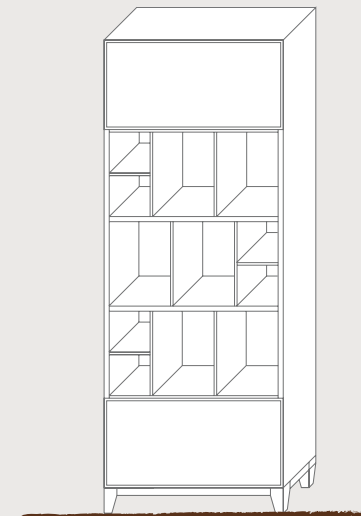

+

LB3D4N con 3 cestoni / with 3 drawers
cm. 210 x 50 x 47 h.

LC052N con 2 ante / with 2 doors
cm. 70 x 40 x 185 h.