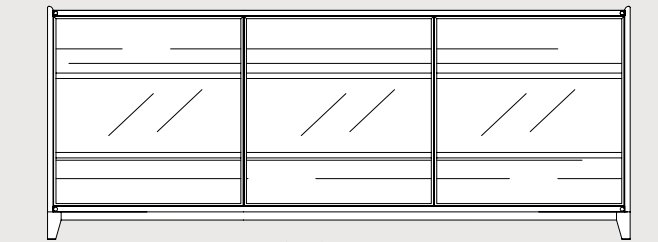

L400N/2V cm. 144 x 50 x 86 h.

L400N/3V cm. 214 x 50 x 86 h.

LEONARDO

L400R/3V credenza finitura Ca' Tiepolo / sideboard Ca' Tiepolo finishing

Credenza finitura Ca' Tiepolo
Sideboard Ca' Tiepolo finishing

L400R/3V cm 214 x 50 x 86 h

L400R/2V cm 144 x 50 x 86 h

Credenza con 2 o 3 ante legno

Sideboard with 2 or 3 doors

L400N/2L cm. 144 x 50 x 86 h.

L400N/3L cm. 214 x 50 x 86 h.

Credenza con 2 ante

Sideboard with 2 doors

L400R/2V cm. 144 x 50 x 86 h.

L400R/3V cm. 214 x 50 x 86 h.

LEONARDO

L401N/3CM credenza / sideboard

Credenza
Sideboard

L401N/3CM cm 210 x 50 x 83 h

LEONARDO

L401R/3CM credenza finitura Ca' Tiepolo / sideboard Ca' Tiepolo finishing

Credenza finitura Ca' Tiepolo
Sideboard Ca' Tiepolo finishing