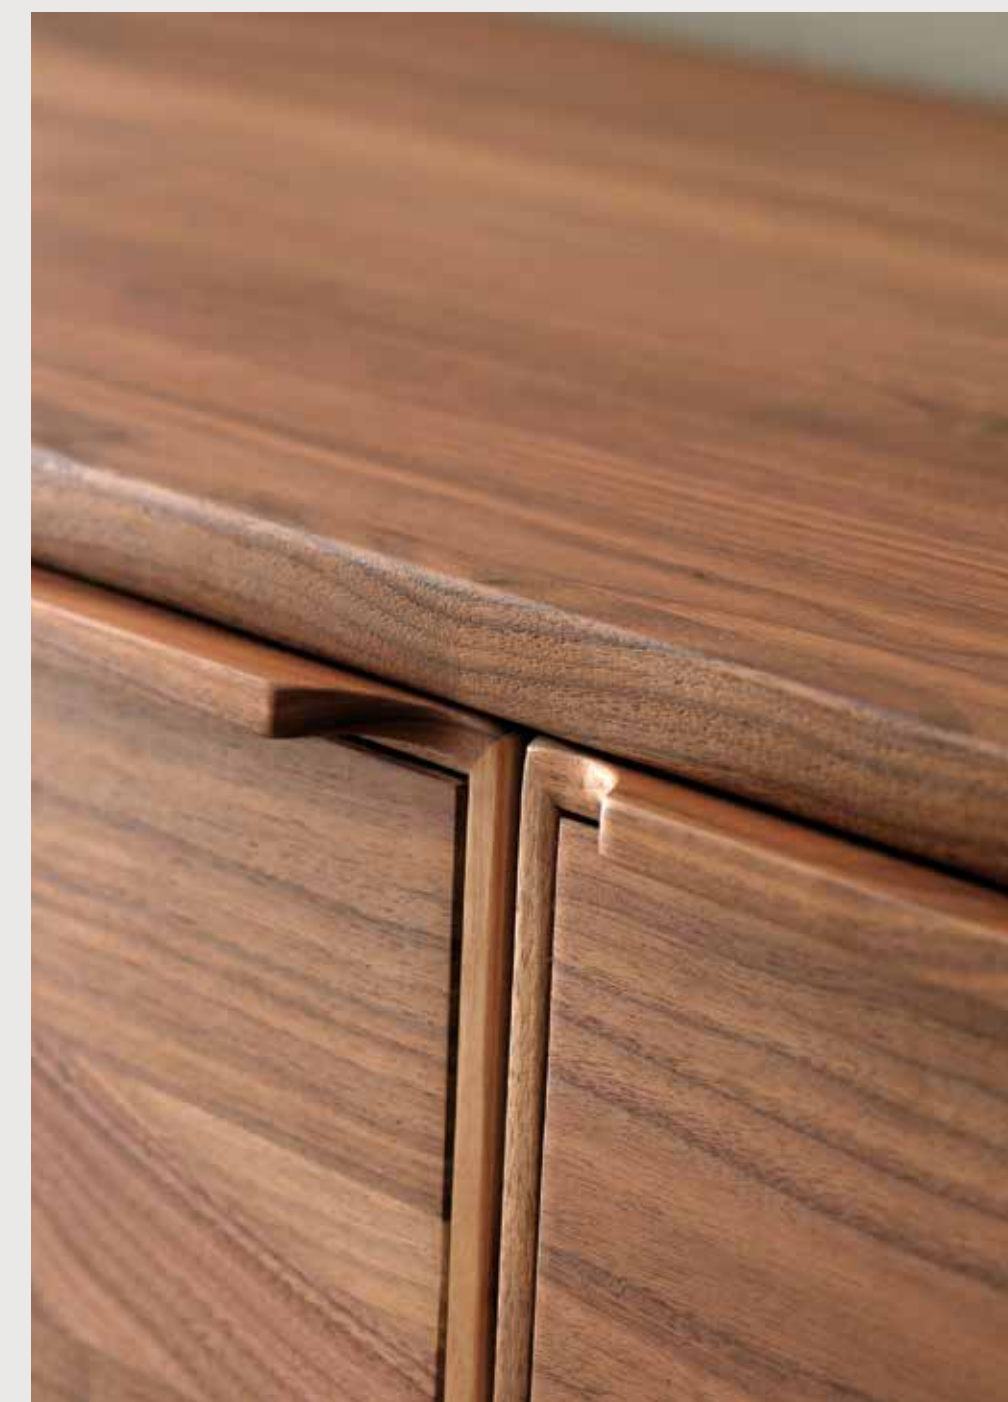

Credenza con 2 o 3 ante legno/vetro

Sideboard with 2 or 3 doors wood/glass

L400N/2V cm. 144 x 50 x 86 h.

L400N/3V cm. 214 x 50 x 86 h.