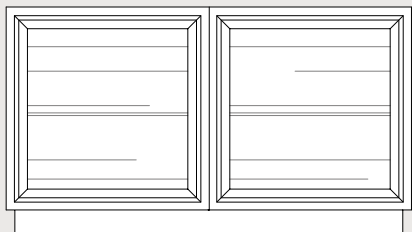

www.artebrotto.it - info@artebrotto.it

LEONARDO

L425N/260 credenza / sideboard

Credenza
sideboard

L425N/260 cm. 260 x 58 x 86 h.

Credenza
sideboard

L425N/220 cm. 220 x 58 x 86 h.

optional interni
inner optionals

LEONARDO

L410N/220V credenza / sideboard

*Credenza
con ante complanari*
Sliding doors sideboard

L410N/180V cm. 180 x 53 x 85 h.

L410N/220V 220 x 53 x 85 h.

Credenza con 3 ante legno

Sideboard with 3 doors

L491N/2L

cm. 140 x 50 x 76 h.

L491N/3L

cm. 210 x 50 x 76 h.

Credenza con 2/3 ante
Sideboard with 2/3 doors

L420N/2 cm. 140 x 50 x 78 h.

L420N/3 cm. 210 x 50 x 78 h.

Credenza con 2 o 3 ante legno/vetro

Sideboard with 2 or 3 doors wood/glass