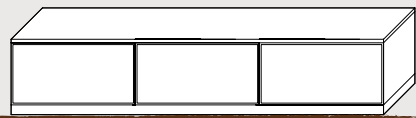

+

LPAN3N

cm. 158 x 50 x 8 h.

LB3D4N

cm. 210 x 50 x 45 h.