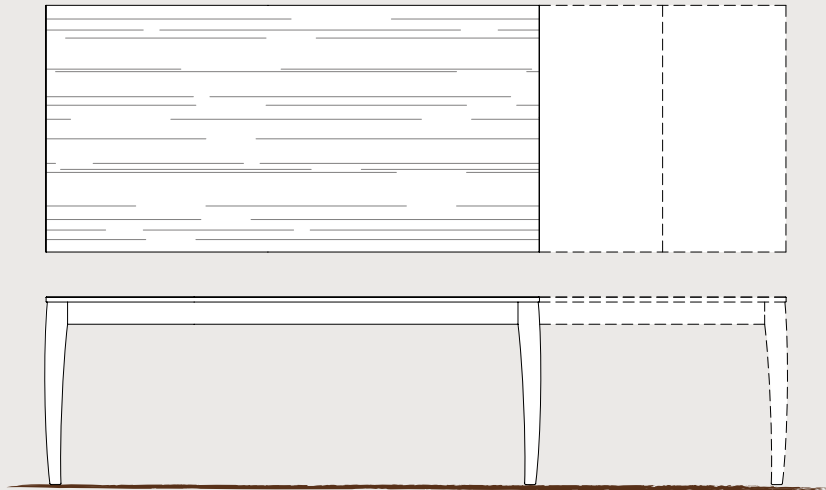

Tavolo allungamento PLUS

Table with PLUS estensions