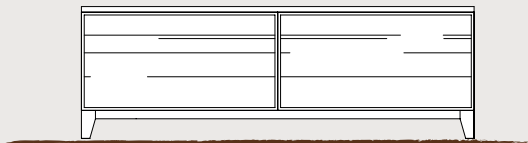

Via Pigna, 36 - 36027 Cusinati di Rosà (VI) - Italia

Tel. +39 0424 560560/561272 - Fax +39 0424 561140

www.artebrotto.it - info@artebrotto.it

Credenza bassa con 2 o 3 ante
Sideboard with 2 or 3 doors

LB2A2N cm. 140 x 50 x 47 h.