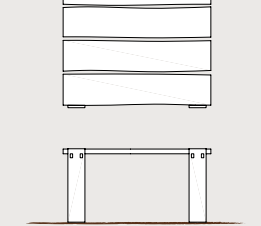

gambe dritte
standard legs

L620N/Q

cm. 156x140x76 h.