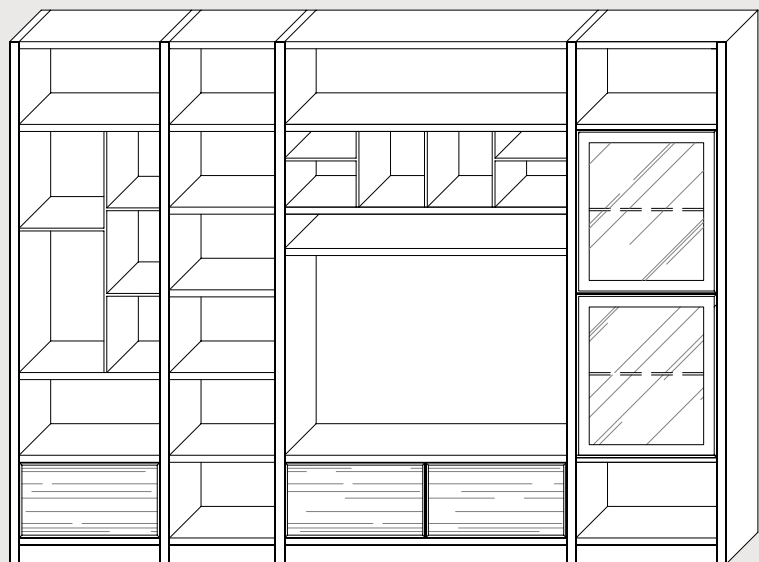

Parete componibile a spalla
modular wall unit

LS/60 cm. 384 x 38 x 222 h.

LEONARDO

LS/66 parete componibile a spalla / modular wall unit Leonardo

Parete componibile a spalla
Modular wall unit Leonardo

LS/66 cm. 305 x 38 x 222 h.