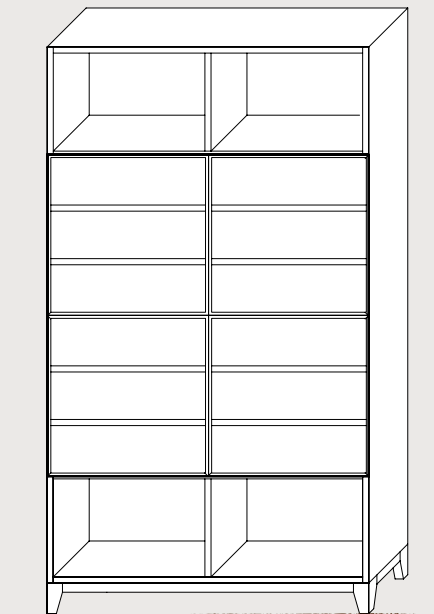

LC052N con 2 ante / with 2 doors
cm. 70 x 40 x 185 h.

Parete componibile

Wall unit

L4 cm. 245 x 40 x 185 h.

LC052N con 2 ante / with 2 doors
cm. 70 x 40 x 185 h.

LC012N
cm. 70 x 40 x 185 h.

+

LC073N con 4 ante / with 4 doors
cm. 105 x 40 x 185 h.