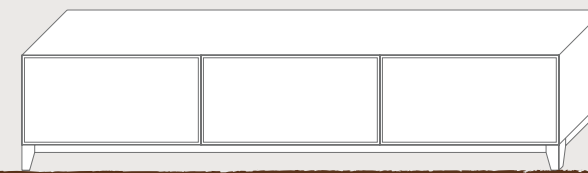

LB3D4N con 3 cestoni / with 3 drawers
cm. 210 x 50 x 47 h.

LEONARDO

L1 parete componibile / wall unit
cm. 370 x 40/50 x 185 h

Parete componibile
Wall unit

LPE22N
cm. 140 x 38 x 35 h.

+

+

LB3D4N con 3 cestoni / with 3 drawers
cm. 210 x 50 x 47 h.