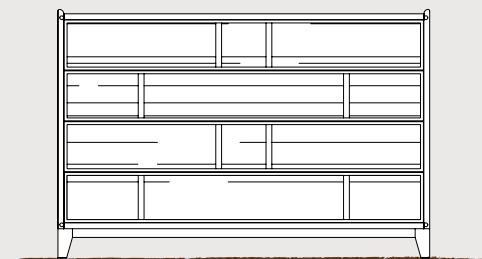

Como' finitura Ca' Tiepolo
Chest of drawers Ca' Tiepolo finishing

L300R
cm. 128 x 50 x 85 h