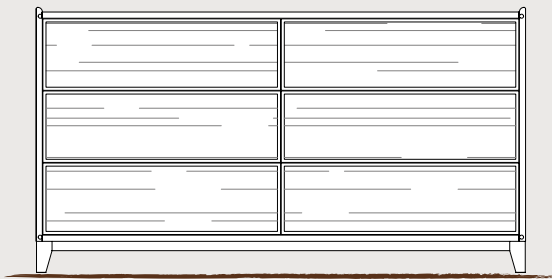

Bedside Ca' Tiepolo finishing

L100R
cm 60 x 40 x 47 h

L101R
cm 60 x 40 x 45 h

LEONARDO
L310N comò / chest of drawers

Como'
Chest of drawers

L310N cm. 158 x 50 x 85 h.

Specchiera
Mirror

L37N cm. 80 x 180 h.