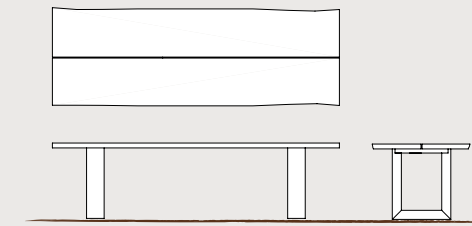

basamento a "U"
"U" base

L620N/AU

lunghezza fino a 220cm. x larghezza 100 x 76 h. / length up to 220cm. x width 100 x 76 h.

L620N/BU

lunghezza da 220 fino a 250cm. x larghezza 100x76 h. / length from to 220 up to 250cm x width 100x76 h.

L620N/CU

lunghezza da 250 fino a 300cm. x larghezza 100x76 h. / length from to 250 up to 300cm x width 100x76 h.

L620N/DU

lunghezza da 300 fino a 400cm. x larghezza 100x76 h. / length from to 300 up to 400cm x width 100x76 h.