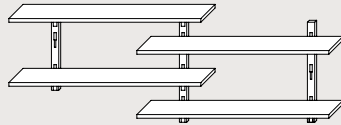

LM105N
cm. 105 x 22 x 2 h.