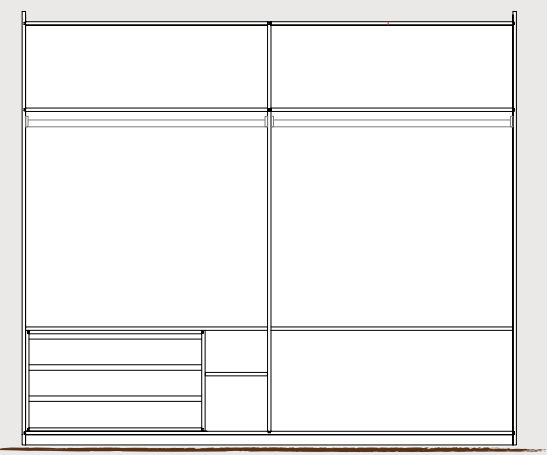

Settimanale
Tall chest

L326N
cm. 80 x 58 x 139 h.

ARTE
BROTTO

Armadio
Wardrobe

L200N/2S cm. 289 x 62 x 254 h.

L200N/2S (attrezzatura interna / inside)

LEONARDO

L200R/2S armadio finitura Ca' Tiepolo / wardrobe Ca' Tiepolo finishing