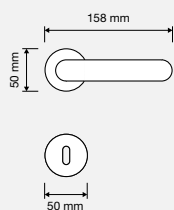

OG ottone bronzato graffiato  
bronzed brass

VE nero opaco  
matt black

SPRING ZINCAL | MODELLI / MODELS

COD. 480 RB 027

COD. 480 RB 023

COD. 480 SK