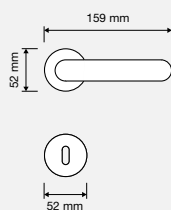

OG ottone bronzato graffiato  
bronzed brass

VE nero opaco  
matt black

SPRING ZINCAL | MODELLI / MODELS

COD. 480 RB 027

COD. 480 RB 023

COD. 480 SK