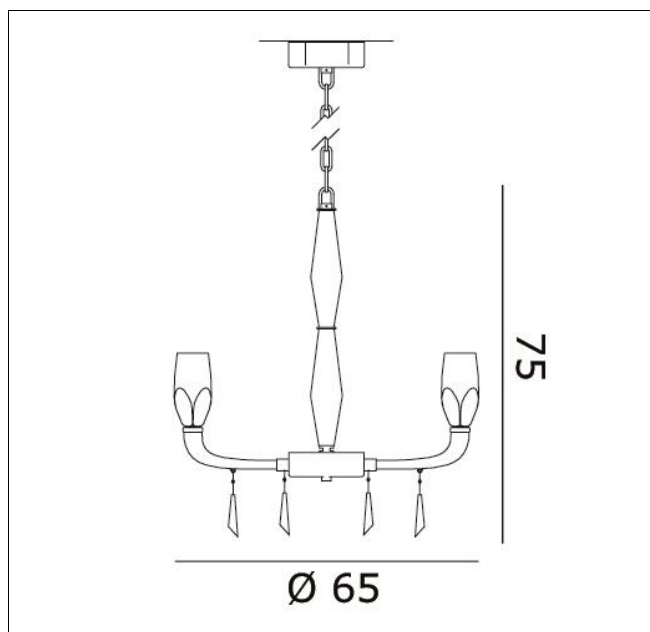

### Apparecchio – Luminaire

Codice articolo – Item Code : OFLUTOK56

Designer name : Hangar Design Group

Tipologia di prodotto : Lampadario

Product typology : Chandelier

Emissione luminosa : Diretta/Indiretta

### Dimensioni (cm / Kg / m<sup>3</sup>) – Dimensions

Altezza – Height : 75

Larghezza – Width :

Lunghezza – Length :

Sporgenza – Projection :

Diametro – Diameter : 65

Peso – Weight :

Volume :