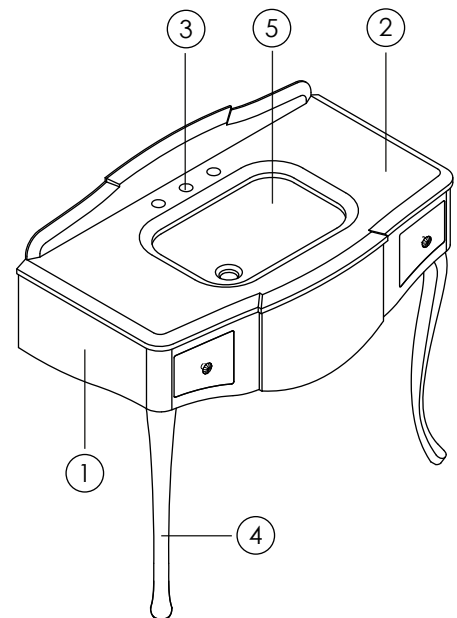

- ☐ DEEP BLACK
- ☐ PURE WHITE
- ☐ CREAM

- ☐ WARM GREY
- ☐ BLUE VIOLET
- ☐ RED

- ☐ FANGO
- ☐ PRUNE

② PIANO

Top - Weisser - Plan - Encimera - Со столешницей

- ☐ MARMO BIANCO CARRARA
  White Carrara marble - Weisser Carrara Marmorplatte - Marbre Blanc de Carrare - Mármol Blanco de Carrara - Мрамора Bianco Carrara
- ☐ MARMO NERO MARQUINHA
  Black Marquina marble - Marquina Marmorplatte - Marbre Noir Marquina - Mármol Negro Marquina - Мрамора Nero Marquina
- ☐ GRANITO NERO ASSOLUTO
  Absolute Black granite - Tiefschwarzem Granit - Granit Noir Absolu - Granito Negro Absoluto - Гранит Nero Assoluto

③ FORI

Holes - Loch - Trous - Huecos - Отверстиями

- ☐ 0
- ☐ 1
- ☐ 2
- ☐ 3

④ GAMBE METALLICHE

Metallic legs - Metallbeinen - Jambes métalliques - Patas metálicas - Металлическими ножками

- ☐ CROMO
  Chrome - Chrom - Chrome - Cromo - Хром
- ☐ ORO CHIARO
  Light Gold - Hellgold - Or clair - Oro claro - Светлое золото
- ☐ NICKEL LUCIDO
  Polished nickel - Poliernickel - Nickel poli - Níquel lucido - Никель блестящий
- ☐ NERO
  Black - Schwarz - Noir - Negro - Черный

⑤ VASCHETTE ABBINABILI

Matching washbasins - Kombinierbaren Wannen - Cuvettes combinables - Cubetas combinables - Совместимые умывальники

SWINDON

- ☐ Bianco - White - Weiss - Blanc - Blanco - Белая
- ☐ Nero - Black - Schwarz - Noir - Negro - Черная

BABYLON

- ☐ Cromo - Chrome - Chrom - Chrome - Cromo - Хром
- ☐ Oro chiaro - Light Gold - Hellgold - Or clair - Oro claro - Светлое золото
- ☐ Nickel lucido - Polished nickel - Poliernickel - Nickel poli - Níquel lucido
  Никель блестящий

- ☐ WHITE 50

PERSONALIZZAZIONE DI DIMENSIONE, COLORE e MARMO DISPONIBILE SU RICHIESTA;

CUSTOMIZATION OF DIMENSIONS, COLOURS AND MARBLES ARE AVAILABLE ON REQUEST

DER O.G. ARTIKEL KANN IN VERSCHIEDENEN AUSFÜHRUNGEN UND SPEZIALANFERTIGUNGEN HERGESTELLT WERDEN; WIE FARBE, GRÖSSE, MARMORSORTEN

PERSONNALISATION DE LA TAILLE, LA COULEUR ET MARBRE DISPONIBLES SUR DEMANDE;

MEDIDA, COLOR Y MÁRMOL PERSONALIZADO BAJO PEDIDO

ПОД ЗАПРОС ВОЗМОЖНО ИЗМЕНИТЬ: РАЗМЕР, ЦВЕТ ИЛИ МРАМОР