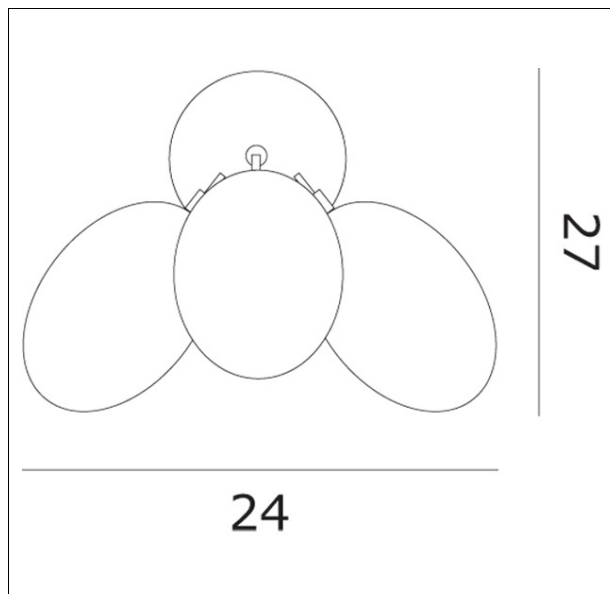

OPROSOA30
Prosecco A3 parete

Apparecchio – Luminaire

Codice articolo – <i>Item Code</i> :	OPROSOA30
Designer <i>name</i> :	Oriano Favaretto
Tipologia di prodotto :	Parete
<i>Product typology</i> :	<i>Wall lamp</i>
Emissione luminosa :	Diretta/Indiretta
<i>Light emission</i> :	<i>Direct/Indirect</i>

Lampadine – Bulbs

Tipo e codice ILCOS :	Alogena bispina HSGST/UB
<i>Type</i> :	<i>Halogen bi-pin</i>
Quantità – <i>Quantity</i> :	3
Attacco – <i>Base</i> :	G4
Potenza (Watt) – <i>Power</i> :	20
Durata lampada (hr) – <i>Bulb life</i> :	2000
Tensione (Volt) – <i>Voltage</i> :	12

Altezza – <i>Height</i> :	27
Larghezza – <i>Width</i> :	24
Lunghezza – <i>Length</i> :	
Sporgenza – <i>Projection</i> :	29
Diametro – <i>Diameter</i> :	
Peso – <i>Weight</i> :	3,60
Volume :	0,049

Note

Trasformatore elettronico dimmerabile *Electronic transformer dimmable*