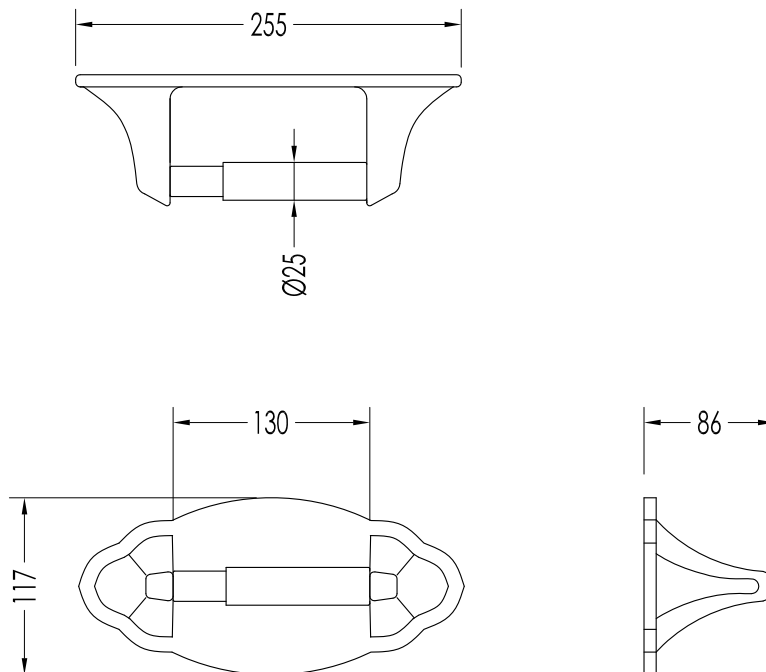

Devon&Devon

EMILY

MIL507E

- ▶ PORTA ROTOLO
- ▶ MATERIALE: ceramica
- ▶ FINITURA: bianca
- ▶ TOLLERANZA: $\pm 2\%$

- ▶ TOILET ROLL HOLDER
- ▶ MATERIAL: ceramic
- ▶ FINISH: white
- ▶ TOLLERANCE: $\pm 2\%$

N.B. Tutte le misure sono in millimetri. Questo disegno è di proprietà Devon&Devon. Non può essere riprodotto o trasmesso a terzi senza autorizzazione.

N.B. All measurements are in millimetres. This drawing is property of Devon&Devon. It may not be reproduced or transmitted to third parties without authorization.