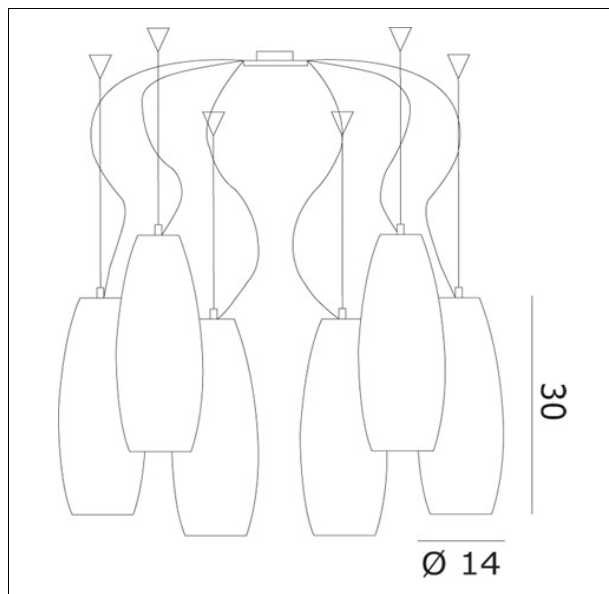

OPEROOSD-64
Peroni S14D6 sospensione decentrata

Apparecchio – Luminaire

Codice articolo – *Item Code* : OPEROOSD-64

Designer name : Ufficio stile de Majo

Tipologia di prodotto : Sospensione

Product typology : Suspension

Colore - *Colour* : Satined: white, amber clear, frosted with clear edge, frosted satined sectors, clear engraved rings.

Dimensioni (cm / Kg / m³) – Dimensions

Altezza – *Height* : 30

Larghezza – *Width* :

Lunghezza – *Length* :

Sporgenza – *Projection* :

Diametro – *Diameter* : 14

Peso – *Weight* : 10

Volume : 0,137

Note

Cavo elettrico 200 cm *Cables lenght 200 cm*

Lampadine – Bulbs