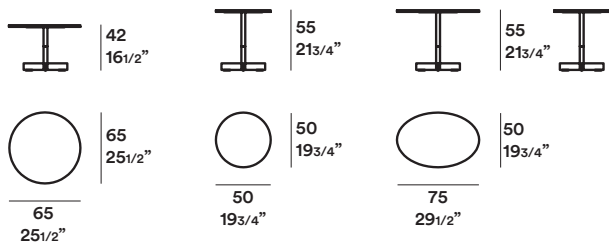

Tobia / M. Mornati

Complementi / Complements

2012

Tavolino con basamento in metallo Brown, piano in legno rotondo oppure ovale. Finiture piano: laccato opaco e lucido.

Side-table with Brown metal frame. Round or oval top, finishes: matt and gloss lacquer.

Dimensioni / Dimensions

Tobia / M. Mornati

Finiture / Finishings

Laccati opachi e lucidi / Matt and gloss lacquers

* solo opachi / only matt

gesso

bianco

avorio