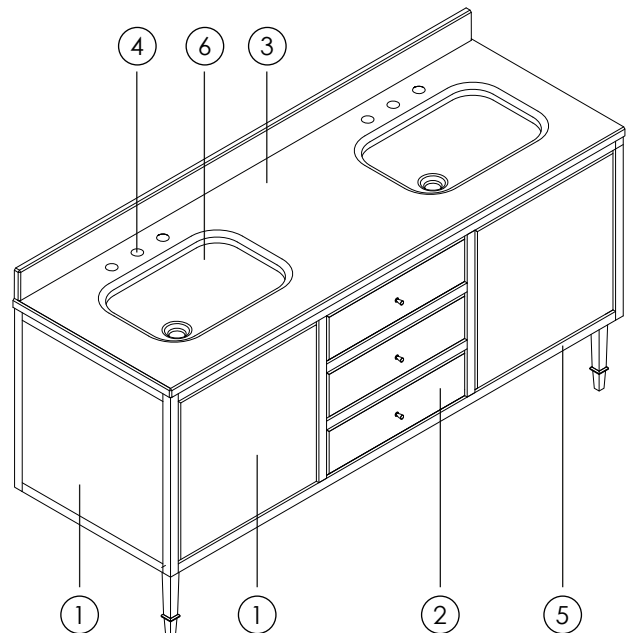

1. ☐ DEEP BLACK
   ☐ PURE WHITE
   ☐ CREAM

1. ☐ WARM GREY
   ☐ BLUE VIOLET
   ☐ RED

1. ☐ FANGO
   ☐ PRUNE
   ☐

PIANO

- ③ Top - Weisser - Plan - Encimera - Со столешницей

1. ☐ MARMO NERO MARQUINHA
   Black Marquina marble - Marquina Marmorplatte - Marbre Noir Marquina - Mármol Negro Marquina - Мрамора Nero Marquina
   ☐ MARMO BIANCO CARRARA
   White Carrara marble - Weisser Carrara Marmorplatte - Marbre Blanc de Carrare - Mármol Blanco de Carrara - Мрамора Bianco Carrara
   ☐

FORI

- ④ Holes - Loch - Trous - Huecos - Отверстиями

1. ☐ 0 ☐ 1 ☐ 2 ☐ 3

FINITURE IN METALLO

- ⑤ Metal finish - Metallelementen - Finitions en metal - Acabodos de metal - Металлической отделкой

1. ☐ CROMO
   Chrome - Chrom - Chrome - Cromo - Хром
   ☐ ORO CHIARO
   Light Gold - Hellgold - Or clair - Oro claro - Светлое золото
   ☐ NICKEL LUCIDO
   Polished nickel - Poliernickel - Nickel poli - Niquel lucido - Никель блестящий

VASCHETTA ABBINABILI

- ⑥ Matching washbasins - Kombinierbaren Wannen - Cuvettes combinables - Cubetas combinables - Совместимые умывальники

SWINDON

1. ☐ Bianco - White - Weiss - Blanc - Blanco - Белая
   ☐ Nero - Black - Schwarz - Noir - Negro - Черная

BABYLON

1. ☐ Cromo - Chrome - Chrom - Chrome
   Cromo - Хром
   ☐ Oro chiaro - Light Gold - Hellgold - Or clair
   Oro claro - Светлое золото
   ☐ Nickel lucido - Polished nickel - Poliernickel - Nickel poli
   Niquel lucido - Никель блестящий

1. ☐ WHITE 50
   ☐ WHITE 56

PERSONALIZZAZIONE DI DIMENSIONE, COLORE e MARMO DISPONIBILE SU RICHIESTA;

CUSTOMIZATION OF DIMENSIONS, COLOURS AND MARBLES ARE AVAILABLE ON REQUEST

DER O.G. ARTIKEL KANN IN VERSCHIEDENEN AUSFÜHRUNGEN UND SPEZIALANFERTIGUNGEN HERGESTELLT WERDEN: WIE FARBE, GRÖSSE, MARMORSORTEN

PERSONNALISATION DE LA TAILLE, LA COULEUR ET MARBRE DISPONIBLES SUR DEMANDE;

MEDIDA, COLOR Y MÁRMOL PERSONALIZADO BAJO PEDIDO

ПОД ЗАПРОС ВОЗМОЖНО ИЗМЕНИТЬ: РАЗМЕР, ЦВЕТ ИЛИ МРАМОР