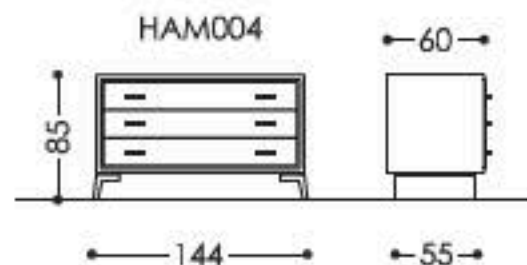

HAMPTONS WOOD CHEST OF DRAWERS

Cassettiera in legno. Disponibile in diverse essenze secondo campionario o laccato in colori RAL. Inserti in metallo: effetto ottone verniciato, nickel satinato, cromo, verniciato in colori RAL.

Chest of drawers in wood. Available in different wood finishes according to samples or lacquered in RAL colors. Metal parts finishes: brass painted effect, nickel satin, chrome, painted in RAL colors.