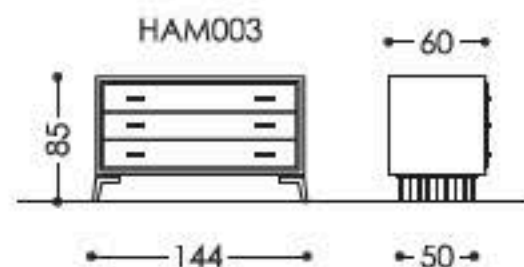

## HAMPTONS METAL CHEST OF DRAWERS

Cassettiera in legno. Disponibile in diverse essenze secondo campionario o laccato in colori RAL. Inserti in metallo: effetto ottone verniciato, nickel satinato, cromo, verniciato in colori RAL.