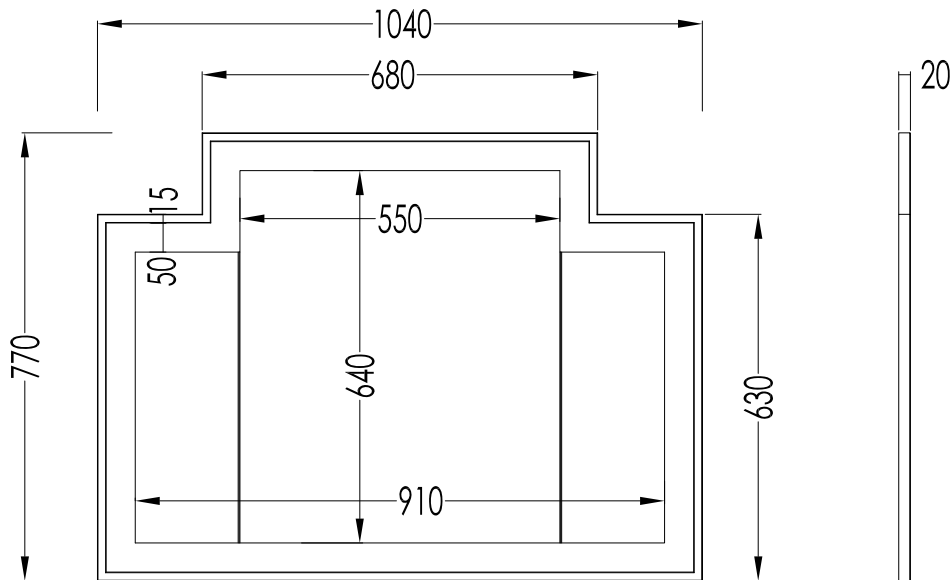

Devon&Devon

SMALL VOGUE 1

design **Paola Ciarmatori**

DEVOGUEP1

- SPECCHIO
- CORNICE:
MATERIALE: legno laccato lucido
FINITURA: nero / deep black, nero / pure white, nero / cream, nero / warm grey, nero / blue violet, nero / fango, nero / prune
- TOLLERANZA: $\pm 3\%$
- DIMENSIONE IMBALLO: mm 1100x840x80 H

N.B. Tutte le misure sono in millimetri. Questo disegno è di proprietà Devon&Devon. Non può essere riprodotto o trasmesso a terzi senza autorizzazione.

- MIRROR
- FRAME:
MATERIAL: lacquered wood
FINISH: black / deep black, black / pure white, black / cream, black / warm grey, black / blue violet, black / fango, black / prune
- TOLERANCE: $\pm 3\%$
- PACKAGING SIZE: mm 1100x840x80 H

N.B. All measurements are in millimetres. This drawing is property of Devon&Devon. It may not be reproduced or transmitted to third parties without authorization.