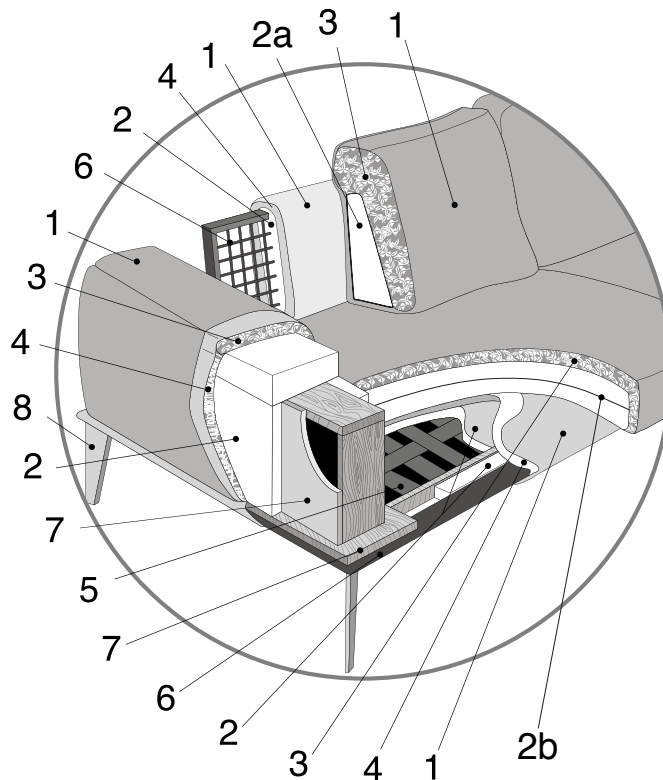

cierre

living in leather

aida d/ divano
scheda prodotto

aida d/ sofa
product details

composizione

- 1_rivestimento
- 2_imbottitura della struttura in poliuretano espanso a densità differenziata da 30 a 110 kg/m³, tipi di materiale 4
- 2a_imbottitura dello schienale in poliuretano espanso a densità 25 kg/m³
- 2b_imbottitura della seduta in poliuretano espanso a densità 35EM e AT35 kg/m³, tipi di materiale 2
- 3_imbottitura in piuma d'oca sterilizzata anallergica
- 4_imbottitura in falda acrilica
- 5_nastri elastici
- 6_struttura in ferro
- 7_struttura in multistrati di pioppo
- 8_piede in ferro cromato