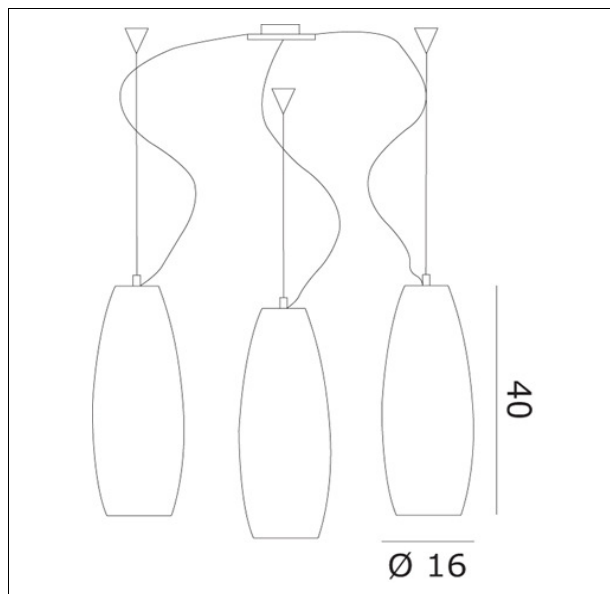

OPERO0SD-36
Peroni S16D3 sospensione decentrata

Apparecchio – Luminaire

Codice articolo – Item Code : OPERO0SD-36

Designer name : Ufficio stile de Majo

Tipologia di prodotto : Sospensione

Product typology : Suspension

Colore - Colour : Satined: white, amber clear, frosted with clear edge, frosted satined sectors, clear engraved rings.

Dimensioni (cm / Kg / m³) – Dimensions

Altezza – Height : 40

Larghezza – Width :

Lunghezza – Length :

Sporgenza – Projection :

Diametro – Diameter : 16

Peso – Weight : 6,80

Volume : 0,105

Note

Cavo elettrico 200 cm Cables lenght 200 cm

Lampadine – Bulbs

Tipo e codice ILCOS : Alogena chiara HSGSA/C