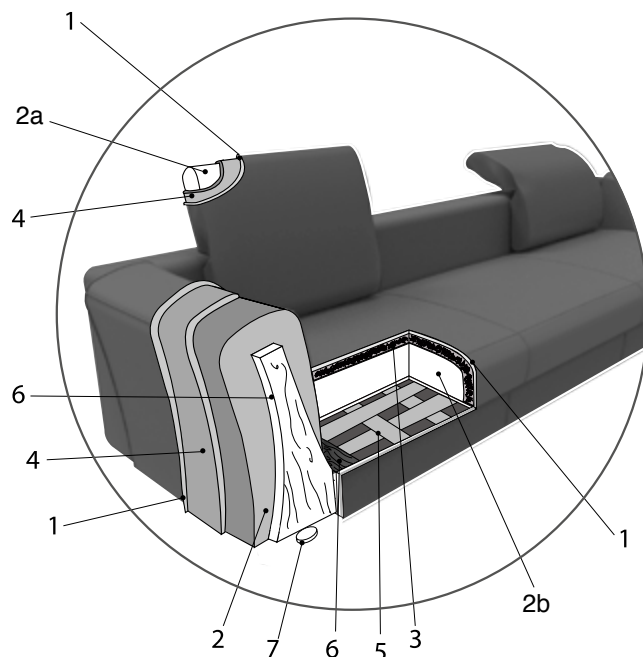

cierre

living in leather

flower/ divano
scheda prodotto

flower/ sofa
product details

composizione

- 1_rivestimento
- 2_imbottitura della struttura in poliuretano espanso a densità differenziata da 25 a 45 kg/m³, tipi di materiale 4
- 2a_imbottitura del cuscino di schienale in poliuretano espanso a densità 35 kg/m³
- 2b_imbottitura della seduta in poliuretano espanso a densità 40 kg/m³
- 3_imbottitura in piumino d'oca sterilizzata anallergica
- 4_imbottitura in falda acrilica
- 5_nastri elastici
- 6_struttura in multistrati di pioppo
- 7_piede in plastica nera

caracteristiques

- 1_revêtement
- 2_garnissage de la carcasse en mousse polyuréthane expansée à densité variable de 25 à 45 kg/m³ : 4 types de mousse
- 2a_garnissage du dossier en mousse polyuréthane expansée à densité 35 kg/m³
- 2b_garnissage de l'assise en mousse polyuréthane expansée à densité 45 kg/m³
- 3_garnissage en plumes d'oies stérilisées hypoallergéniques
- 4_garnissage en fibres acryliques
- 5_sangles élastiques
- 6_structure en multiples de peuplier
- 7_pied en plastique noire

materials

- 1_cover
- 2_frame upholstered with expanded polyurethane foam in different densities ranging from 25 to 45 kg/m³: 4 types of foams
- 2a_back cushions upholstered with expanded polyurethane foam having a density of 35 kg/m³
- 2b_seat cushions upholstered with expanded polyurethane foam having a density of 40kg/m³
- 3_padding of sterilized hypoallergenic goose-down
- 4_acrylic padding
- 5_elastic belts
- 6_frame in multilayer poplar wood
- 7_black plastic leg