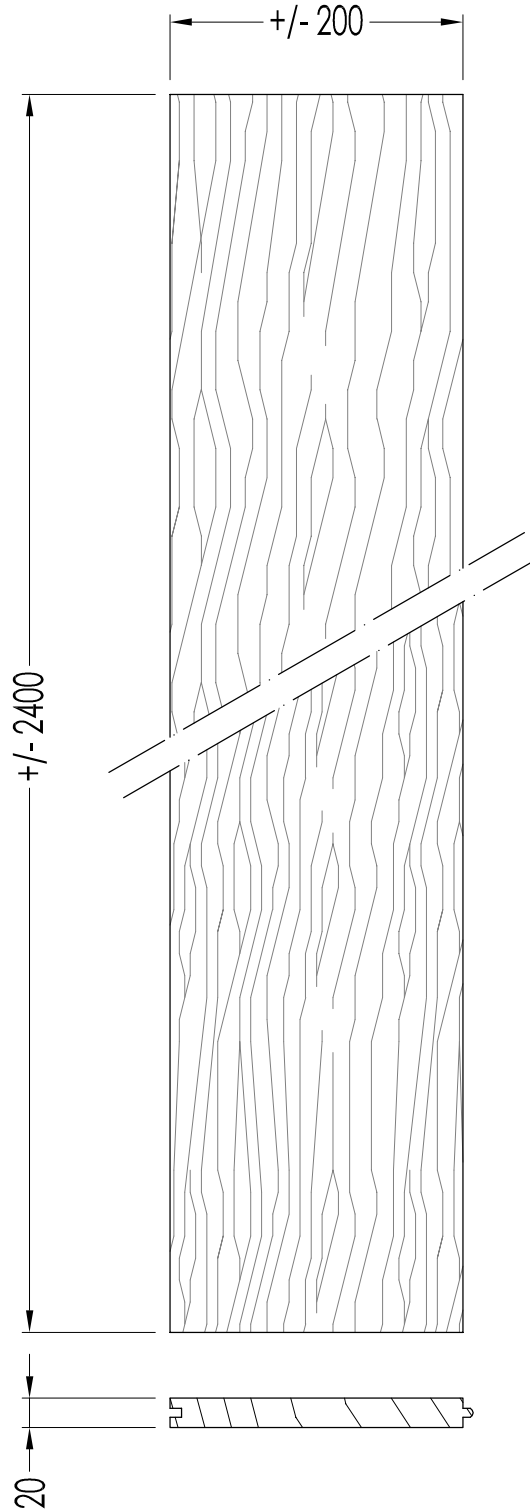

Devon&Devon

WOOD

TGFROAKBLACK

- MODELLO: FRENCH BLACK OAK
- MATERIALE: legno di quercia prefinito e bisellato
- CONFEZIONE: pezzi singoli

N.B. Tutte le misure sono in millimetri. Questo disegno è di proprietà Devon&Devon. Non può essere riprodotto o trasmesso a terzi senza autorizzazione.

- MODEL: FRENCH BLACK OAK
- MATERIAL: bevelled and prefinished oak wood
- PACKAGING: loose pieces

N.B. All measurements are in millimetres. This drawing is property of Devon&Devon. It may not be reproduced or transmitted to third parties without authorization.