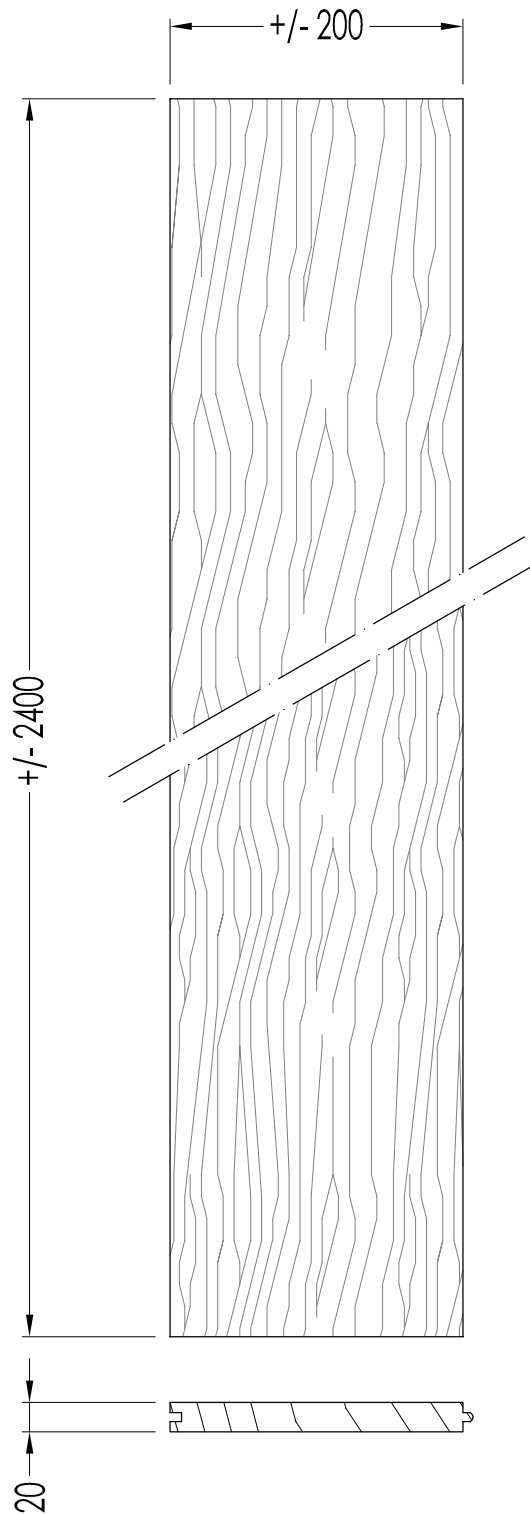

Devon&Devon

WOOD

TGFROAK

- MODELLO: FRENCH NATURAL OAK
- MATERIALE: legno di quercia prefinito e bisellato
- CONFEZIONE: pezzi singoli

N.B. Tutte le misure sono in millimetri. Questo disegno è di proprietà Devon&Devon. Non può essere riprodotto o trasmesso a terzi senza autorizzazione.

- MODEL: FRENCH NATURAL OAK
- MATERIAL: bevelled and prefinished oak wood
- PACKAGING: loose pieces

N.B. All measurements are in millimetres. This drawing is property of Devon&Devon. It may not be reproduced or transmitted to third parties without authorization.