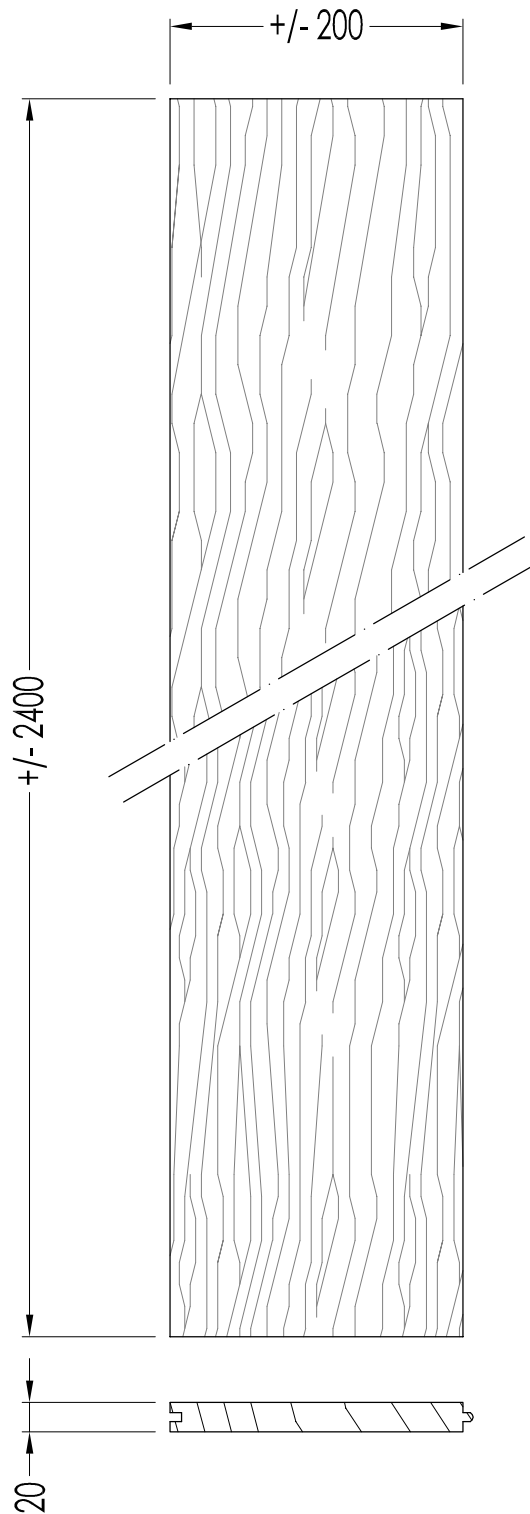

## WOOD

TGFROAKWHITE

- ▶ MODELLO: FRENCH WHITE OAK
- ▶ MATERIALE: legno di quercia prefinito e bisellato
- ▶ CONFEZIONE: pezzi singoli

**N.B.** Tutte le misure sono in millimetri. Questo disegno è di proprietà Devon&Devon. Non può essere riprodotto o trasmesso a terzi senza autorizzazione.

- ▶ MODEL: FRENCH WHITE OAK
- ▶ MATERIAL: bevelled and prefinished oak wood
- ▶ PACKAGING: loose pieces

**N.B.** All measurements are in millimetres. This drawing is property of Devon&Devon. It may not be reproduced or transmitted to third parties without authorization.