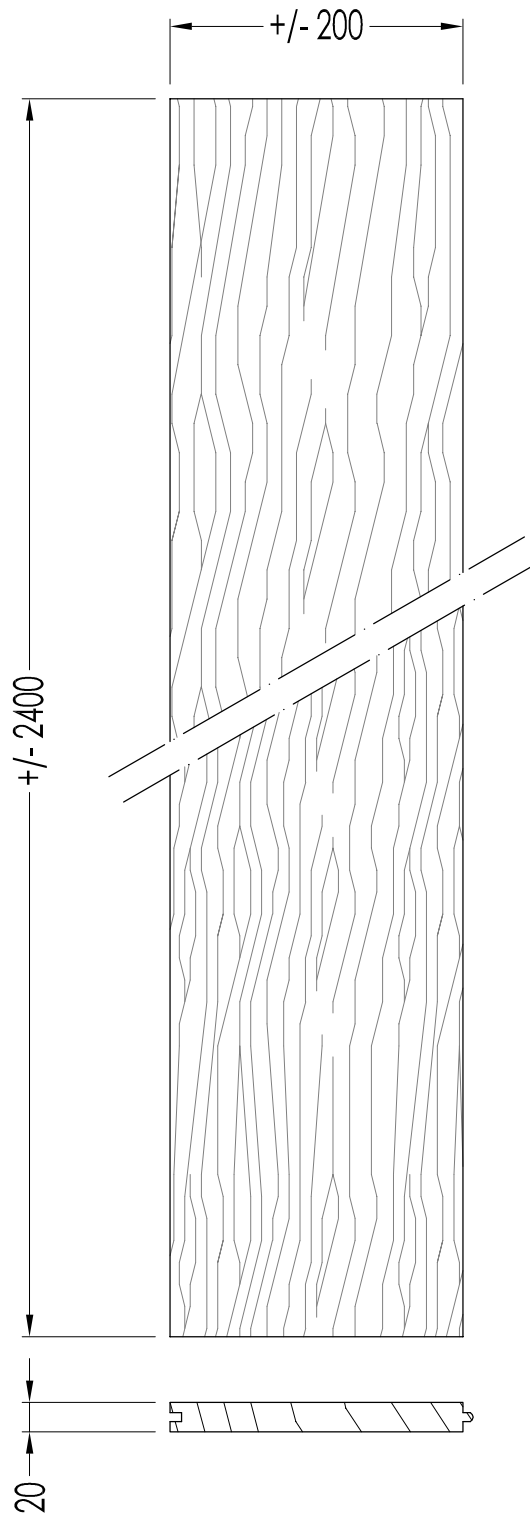

Devon&Devon

WOOD

TGFROAKNAVY

- MODELLO: FRENCH NAVY OAK
- MATERIALE: legno di quercia prefinito e bisellato
- CONFEZIONE: pezzi singoli

N.B. Tutte le misure sono in millimetri. Questo disegno è di proprietà Devon&Devon. Non può essere riprodotto o trasmesso a terzi senza autorizzazione.

- MODEL: FRENCH NAVY OAK
- MATERIAL: bevelled and prefinished oak wood
- PACKAGING: loose pieces

N.B. All measurements are in millimetres. This drawing is property of Devon&Devon. It may not be reproduced or transmitted to third parties without authorization.