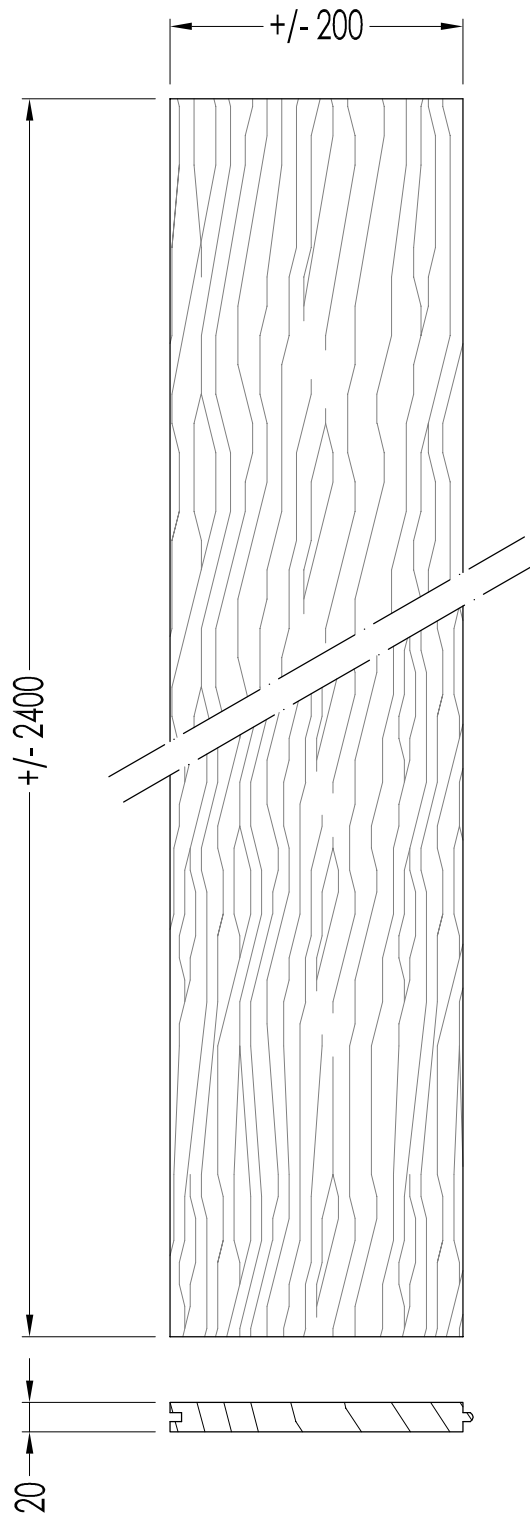

Devon&Devon

WOOD

TGFROAKOLD

- MODELLO: FRENCH OLD OAK
- MATERIALE: legno di quercia prefinito e bisellato
- CONFEZIONE: pezzi singoli

N.B. Tutte le misure sono in millimetri. Questo disegno è di proprietà Devon&Devon. Non può essere riprodotto o trasmesso a terzi senza autorizzazione.

- MODEL: FRENCH OLD OAK
- MATERIAL: bevelled and prefinished oak wood
- PACKAGING: loose pieces

N.B. All measurements are in millimetres. This drawing is property of Devon&Devon. It may not be reproduced or transmitted to third parties without authorization.