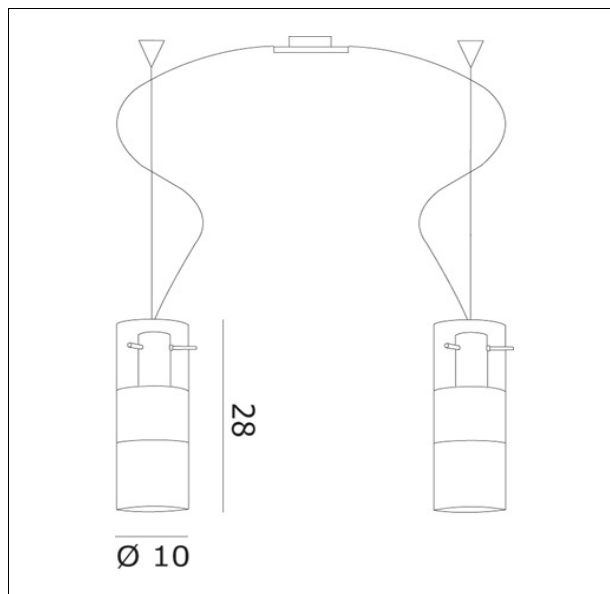

### Apparecchio – Luminaire

Codice articolo – Item Code :	OXILO0SD-21
Designer name :	Ufficio Stile de Majo
Tipologia di prodotto :	Sospensione
Product typology :	Suspension
Emissione luminosa :	Diretta/Indiretta
Light emission :	Direct/Indirect

### Dimensioni (cm / Kg / m<sup>3</sup>) – Dimensions

Altezza – Height :	28
Larghezza – Width :	
Lunghezza – Length :	
Sporgenza – Projection :	
Diametro – Diameter :	10
Peso – Weight :	2,50
Volume :	0,049