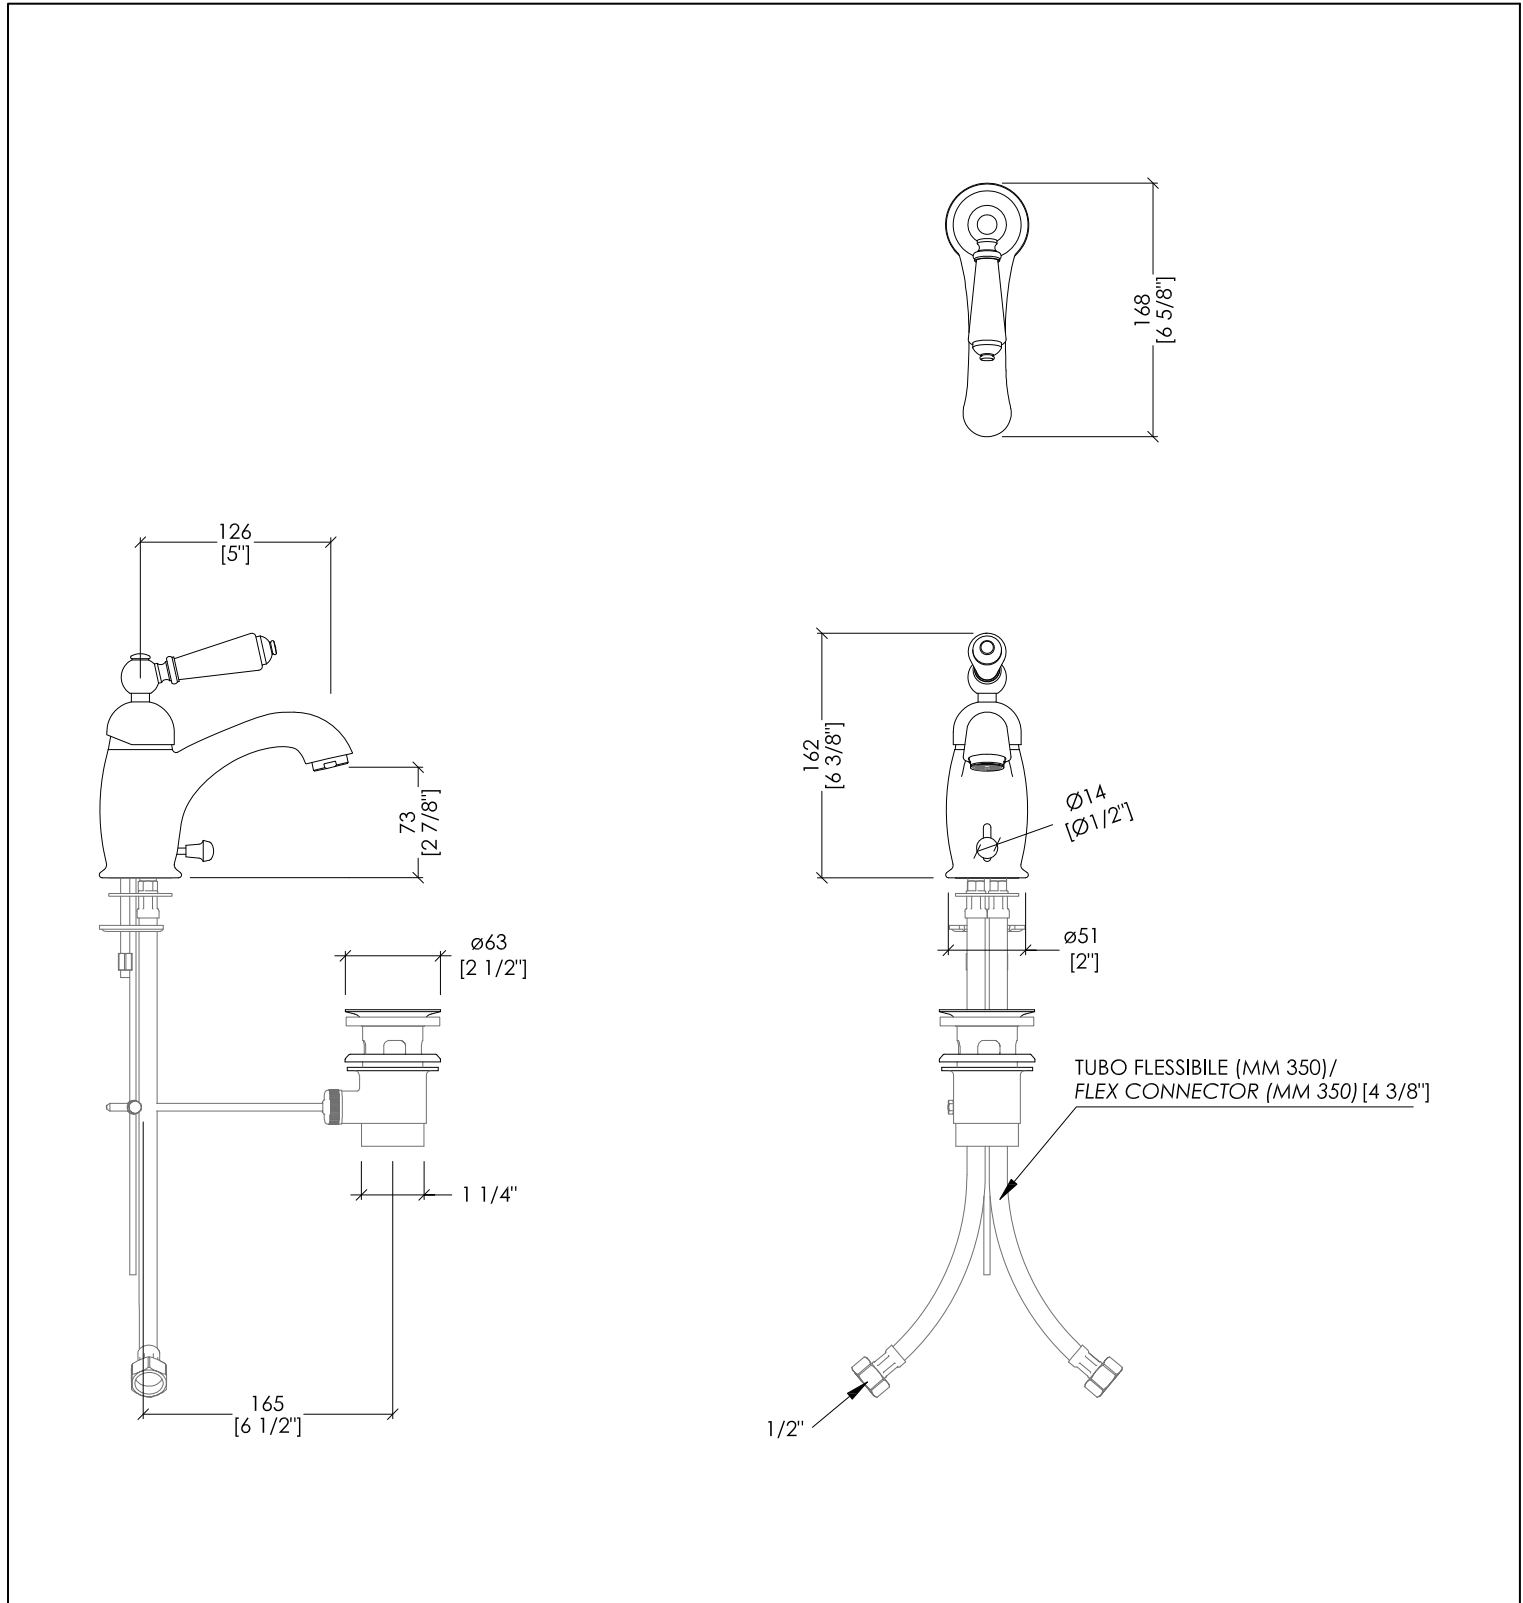

Devon&Devon

DANDY

MARF58CR; MARF58; MARF58NK

- ▶ RUBINETTO MONOCOMANDO PER LAVABO
- ▶ MATERIALE: ottone e porcellana bianca
- ▶ FINITURA: cromo, oro chiaro o nickel lucido
- ▶ TOLLERANZA: $\pm 2\%$
- ▶ DIMENSIONE IMBALLO: mm 500x160x155H
- ▶ PESO: 2.35 Kg

N.B. Tutte le misure sono in millimetri/pollici. Questo disegno è di proprietà Devon&Devon. Non può essere riprodotto o trasmesso a terzi senza autorizzazione.

- ▶ SINGLE LEVER BASIN MIXER
- ▶ MATERIAL: brass and white porcelain
- ▶ FINISH: chrome, light gold or polished nickel
- ▶ TOLERANCE: $\pm 2\%$
- ▶ PACKAGING SIZE: inch 19 5/8"x6 1/4"x6 1/8"H
- ▶ WEIGHT: 5.2 Lbs

N.B. All measurements are in millimetres/inch. This drawing is property of Devon&Devon. It may not be reproduced or transmitted to third parties without authorization.