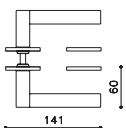

M240RB8B
M240RY8B