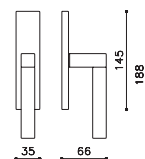

Pitagora Q

Giorgetto Giugiaro 2014

M240B

rosetta bassa/low rosette

C240

K240B

ottone/brass

CR cromo lucido/bright chrome

IS superinox sat./superstainlesssteel satin

CA cromo lucido-satinato/
chrome bright-satin

CO cromo satinato/satin chrome

M240RB8B
M240RY8B

M240RSB8B

M240VB8B
M240VY8B

M240VSB8B

C240

K240B

K240P