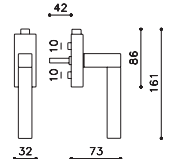

Pitagora Q

Giorgetto Giugiaro 2014

M240B

rosetta bassa/low rosette

C240

K240B

ottone/brass

CR cromo lucido/bright chrome

IS superinox sat./superstainlesssteel satin

CA cromo lucido-satinato/
chrome bright-satin

CO cromo satinato/satin chrome

M240RB8B
M240RY8B

M240RSB8B

M240VB8B
M240VY8B

M240VSB8B

C240

K240B

K240P