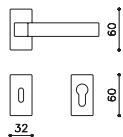

M240RB8B
M240RY8B