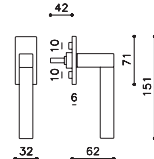

Pitagora Q

Giorgetto Giugiaro 2014

M240B

rosetta bassa/low rosette

C240

K240B

ottone/brass

CR cromo lucido/bright chrome

IS superinox sat./superstainlesssteel satin

CA cromo lucido-satinato/
chrome bright-satin

CO cromo satinato/satin chrome

M240RB8B
M240RY8B

M240RSB8B

M240VB8B
M240VY8B

M240VSB8B

C240

K240B

K240P