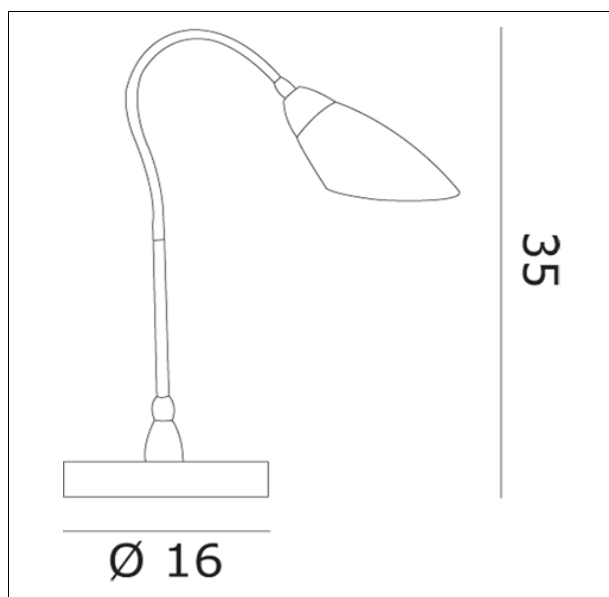

OPOLIOL-0
Poli pó L Lumetto

Apparecchio – Luminaire

Codice articolo – Item Code : OPOLIOL-0

Designer name : Oriano Favaretto

Tipologia di prodotto : Parete

Product typology : Wall lamp

Emissione luminosa : Diretta

Altezza – Height : 35

Larghezza – Width :

Lunghezza – Length :

Sporgenza – Projection :

Diametro – Diameter : 16

Peso – Weight : 2,90

Volume : 0,052

Note

Lampadine – Bulbs

Tipo e codice ILCOS : Sferetta chiara IBA/C

Type : Little sphere

Quantità – Quantity : 1

Attacco – Base : E14

Potenza (Watt) – Power : 40

Durata lampada (hr) – Bulb life : 1000

Tensione (Volt) – Voltage : 220-250