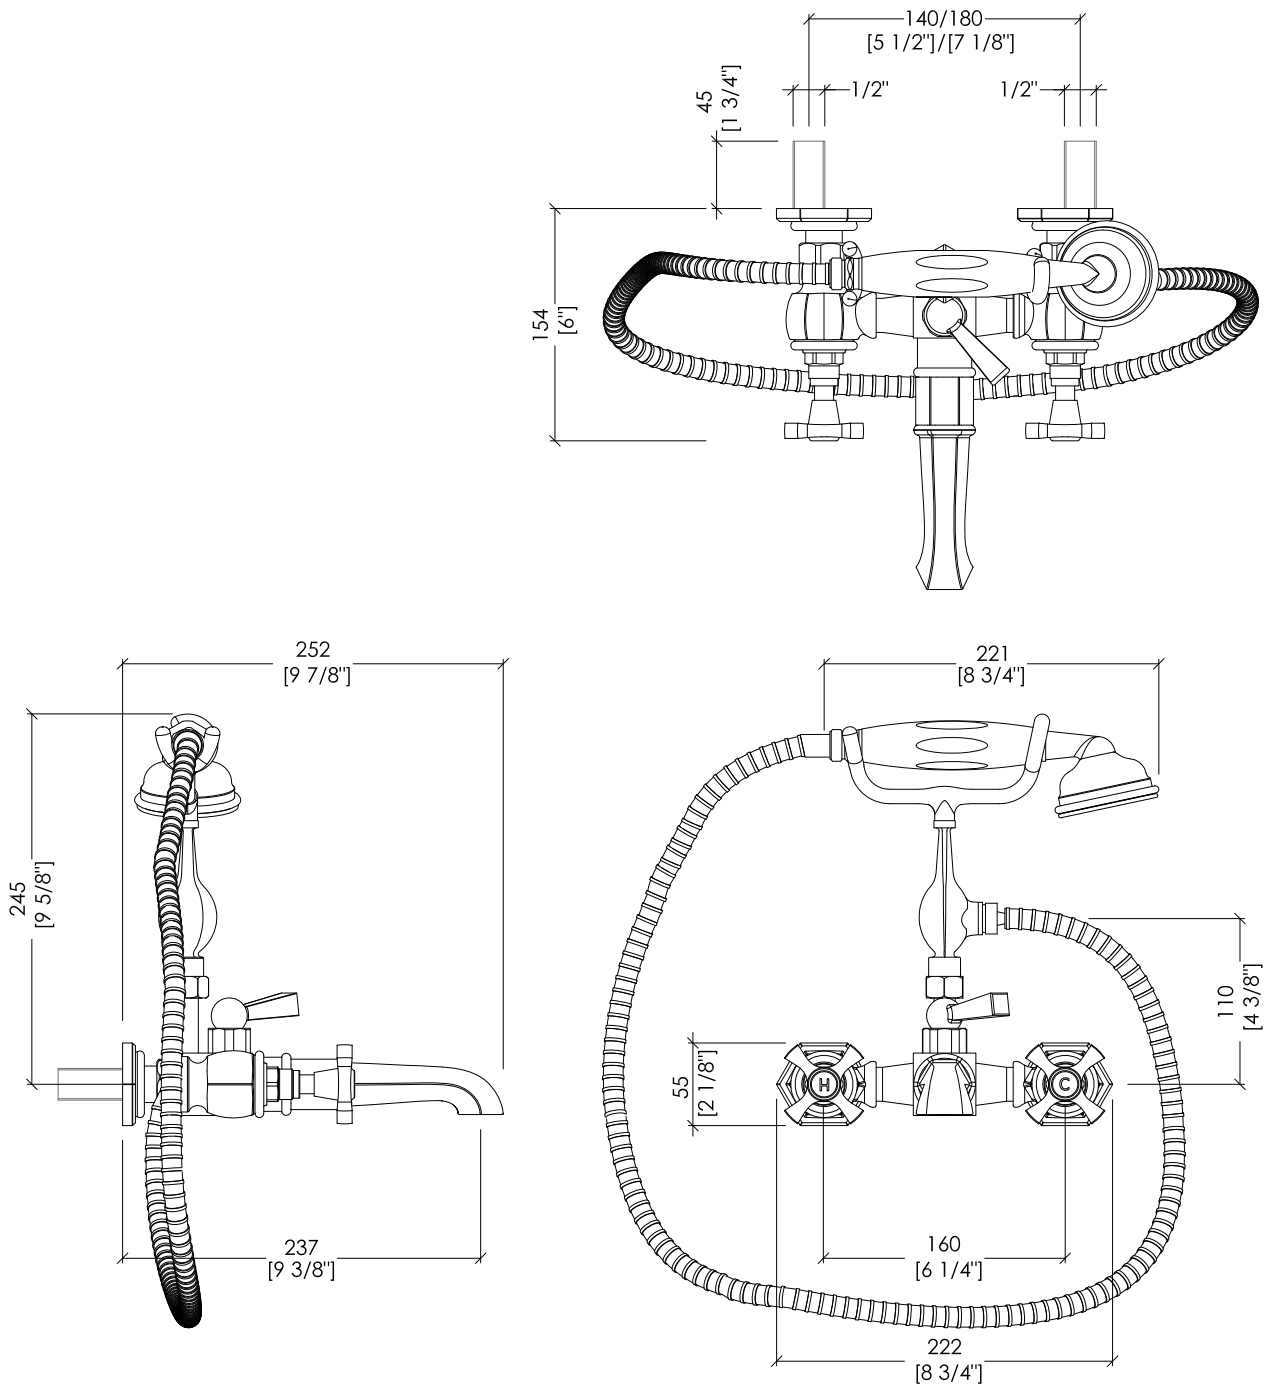

- ▶ FREE STANDING LEGS FOR ADNJ34
- ▶ MATERIAL: brass
- ▶ FINISH: chrome, light gold or polished nickel
- ▶ TOLERANCE: $\pm 2\%$
- ▶ PACKAGING SIZE: inch 36 1/4"x3 7/8"x3 7/8"H
- ▶ WEIGHT: 13.22 Lbs

N.B. Tutte le misure sono in millimetri/pollici. Questo disegno è di proprietà Devon&Devon. Non può essere riprodotto o trasmesso a terzi senza autorizzazione.

N.B. All measurements are in millimetres/inch. This drawing is property of Devon&Devon. It may not be reproduced or transmitted to third parties without authorization.

Devon&Devon

JUBILEE

design Paola Ciarmatori

ADNJ34CR; ADNJ34; ADNJ34NK

- ▶ GRUPPO VASCA A MURO CON DOCCETTA E FLESSIBILE
- ▶ MATERIALE: ottone e ceramica bianca
- ▶ FINITURA: cromo, oro chiaro o nickel lucido
- ▶ TOLLERANZA: $\pm 2\%$
- ▶ DIMENSIONE IMBALLO: mm 240x300x210H
- ▶ PESO: 4.78 Kg

- ▶ BATH AND SHOWER MIXER - WALL MOUNTED WITH HOSE AND HANDSET
- ▶ MATERIAL: brass and white ceramic
- ▶ FINISH: chrome, light gold or polished nickel
- ▶ TOLERANCE: $\pm 2\%$
- ▶ PACKAGING SIZE: inch 9 1/2"x11 3/4"x8 1/4"H
- ▶ WEIGHT: 10.5 Lbs