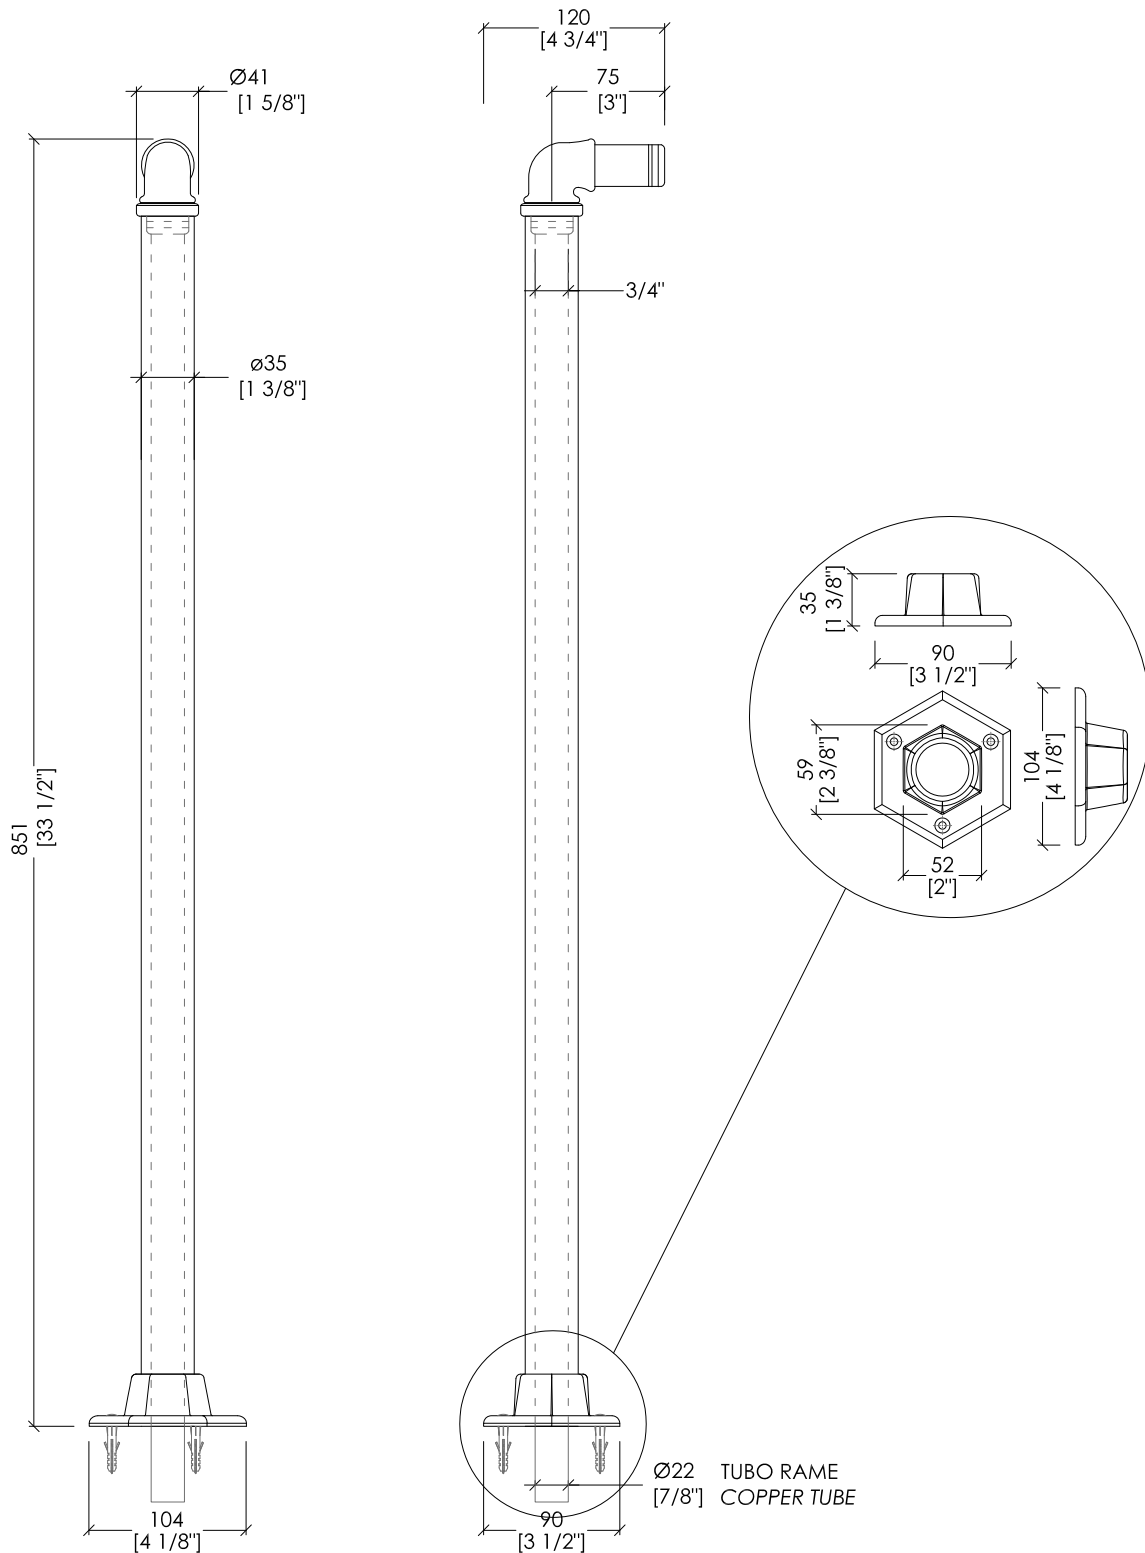

Devon&Devon

JUBILEE

ADNJ55CR; ADNJ55; ADNJ55NK

- ▶ GAMBE A TERRA PER MONTAGGIO ADNJ34
- ▶ MATERIALE: ottone
- ▶ FINITURA: cromo, oro chiaro o nickel lucido
- ▶ TOLLERANZA: $\pm 2\%$
- ▶ DIMENSIONE IMBALLO: mm 920x100x100H
- ▶ PESO: 6 Kg

- ▶ FREE STANDING LEGS FOR ADNJ34
- ▶ MATERIAL: brass
- ▶ FINISH: chrome, light gold or polished nickel
- ▶ TOLERANCE: $\pm 2\%$
- ▶ PACKAGING SIZE: inch 36 1/4"x3 7/8"x3 7/8"H
- ▶ WEIGHT: 13.22 Lbs

N.B. Tutte le misure sono in millimetri/pollici. Questo disegno è di proprietà Devon&Devon. Non può essere riprodotto o trasmesso a terzi senza autorizzazione.

ADNJ34CR; ADNJ34; ADNJ34NK

- ▶ GRUPPO VASCA A MURO CON DOCCETTA E FLESSIBILE
- ▶ MATERIALE: ottone e ceramica bianca
- ▶ FINITURA: cromo, oro chiaro o nickel lucido
- ▶ TOLLERANZA: $\pm 2\%$
- ▶ DIMENSIONE IMBALLO: mm 240x300x210H
- ▶ PESO: 4.78 Kg

- ▶ BATH AND SHOWER MIXER - WALL MOUNTED WITH HOSE AND HANDSET
- ▶ MATERIAL: brass and white ceramic
- ▶ FINISH: chrome, light gold or polished nickel
- ▶ TOLERANCE: $\pm 2\%$
- ▶ PACKAGING SIZE: inch 9 1/2"x11 3/4"x8 1/4"H
- ▶ WEIGHT: 10.5 Lbs