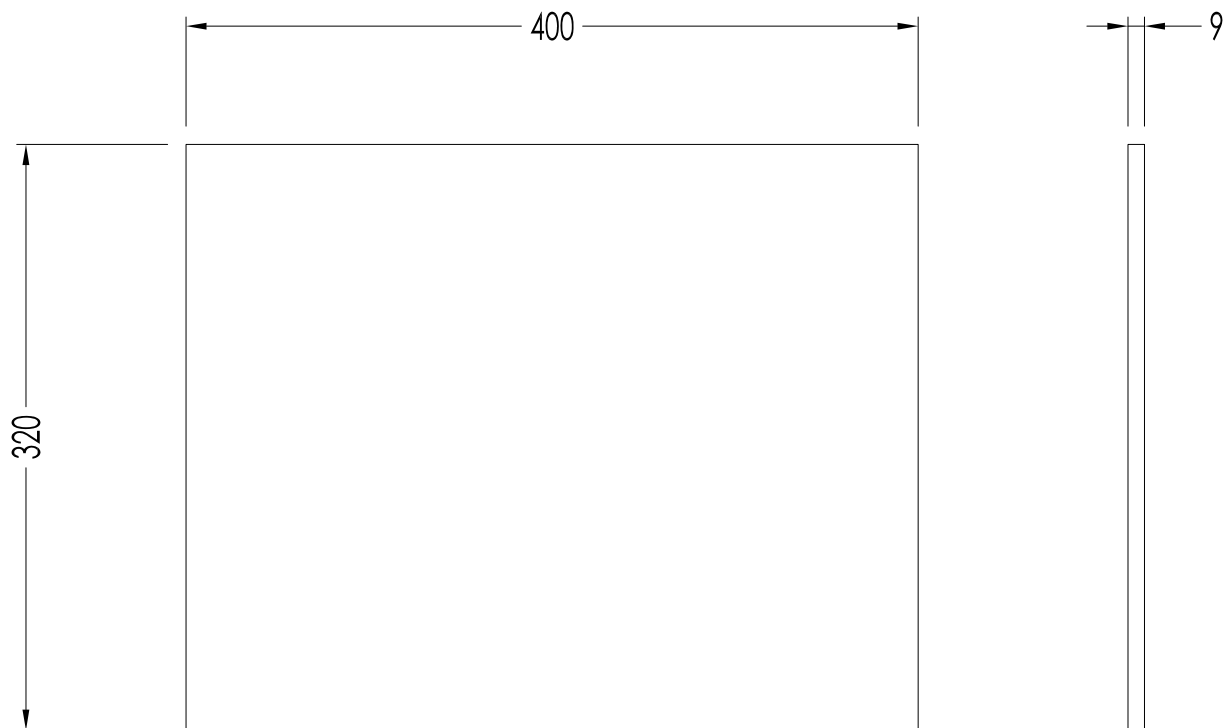

Devon&Devon

UNION

DDUN3240WH; DDUN3240WG; DDUN3240DG; DDUN3240CR; DDUN3240GB; DDUN3240BL

- ▶ MODELLO: LASTRA CERAMICA DA PAVIMENTO
- ▶ MATERIALE: pasta bianca
- ▶ COLORI DISPONIBILI: white, warm grey, dark grey, cream, grey beige o black
- ▶ TOLLERANZA: ± 2 mm
- ▶ CONFEZIONE: mm 420x330x90H - 8 pz.
- ▶ PESO TOTALE: 30 Kg

N.B. Tutte le misure sono in millimetri. Questo disegno è di proprietà Devon&Devon. Non può essere riprodotto o trasmesso a terzi senza autorizzazione.

- ▶ MODEL: CERAMIC FLOOR SLAB
- ▶ MATERIAL: white clay
- ▶ AVAILABLE COLOURS: white, warm grey, dark grey, cream, grey beige or black
- ▶ TOLERANCE: ± 2 mm
- ▶ PACKAGING: mm 420x330x90H - 8 pcs.
- ▶ TOTAL WEIGHT: 30 Kg

N.B. All measurements are in millimetres. This drawing is property of Devon&Devon. It may not be reproduced or transmitted to third parties without authorization.