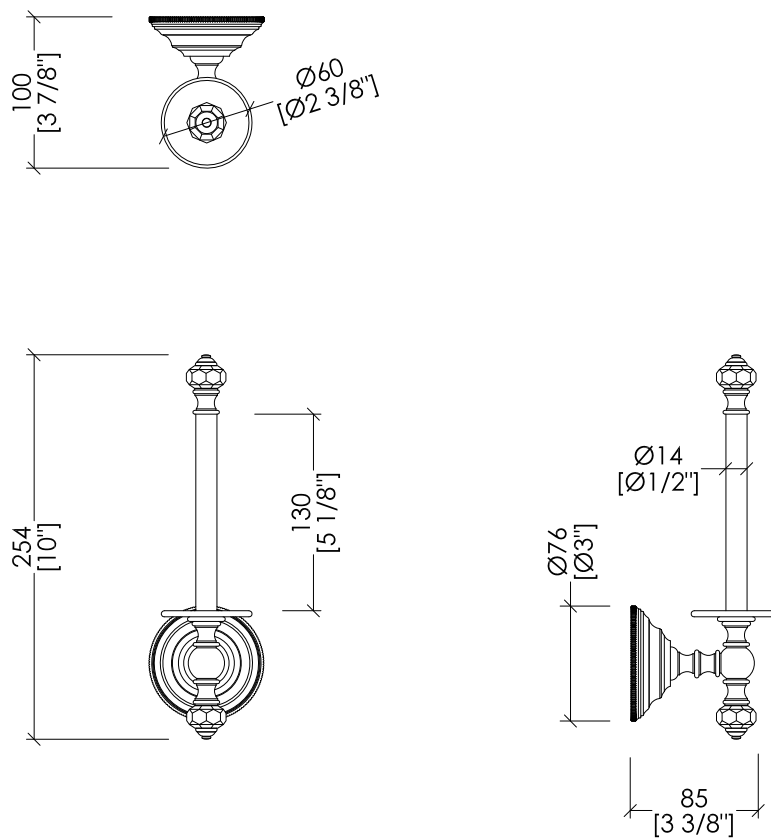

## GEMSTONE

GEM711CR/PS; GEM711NK/PS

- ▶ PORTA ROTOLO DI SCORTA
- ▶ MATERIALE: ottone e cristallo trasparente
- ▶ FINITURA: cromo o nickel lucido
- ▶ TOLLERANZA:  $\pm 2\%$

**N.B.** Tutte le misure sono in millimetri/pollici. Questo disegno è di proprietà Devon&Devon. Non può essere riprodotto o trasmesso a terzi senza autorizzazione.

- ▶ SPARE TOILET ROLL HOLDER
- ▶ MATERIAL: brass and transparent crystal
- ▶ FINISH: chrome or polished nickel
- ▶ TOLLERANCE:  $\pm 2\%$

**N.B.** All measurements are in millimetres/inch. This drawing is property of Devon&Devon. It may not be reproduced or transmitted to third parties without authorization.