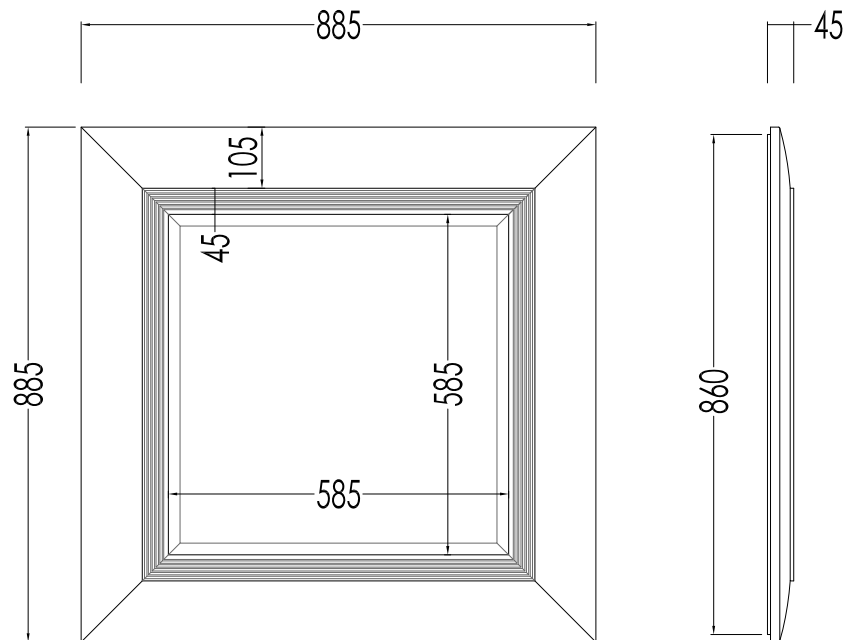

Devon&Devon

CLARENCE / SEASON

EFSEASONDG; EFSEASONRU; EFSEASONOF; EFSEASONWG

- ▶ SPECCHIO
- ▶ CORNICE:
 - MATERIALE: legno laccato semi-lucido
 - FINITURA: dark grey, rubin, off white, warm grey
- ▶ TOLLERANZA: $\pm 3\%$
- ▶ DIMENSIONE IMBALLO: mm 970x970x70 H
- ▶ PESO: 15 Kg

N.B. Tutte le misure sono in millimetri. Questo disegno è di proprietà Devon&Devon. Non può essere riprodotto o trasmesso a terzi senza autorizzazione.

- ▶ MIRROR
- ▶ FRAME:
 - MATERIAL: wood in semi-gloss finish
 - FINISH: dark grey, rubin, off white, warm grey
- ▶ TOLERANCE: $\pm 3\%$
- ▶ PACKAGING SIZE: mm 970x970x70 H
- ▶ WEIGHT: 15 Kg

N.B. All measurements are in millimetres. This drawing is property of Devon&Devon. It may not be reproduced or transmitted to third parties without authorization.