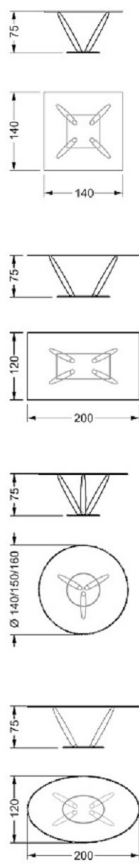

CA' D'ORO 72

DISEGNO REFLEX

mc kg

Tavolo pranzo con gambe in vetro di Murano finitura Cappuccino. Base in specchio fumé.
 Dining table with legs in Murano glass, Cappuccino finish. Plinth in smoked mirror glass.
 Esstisch mit Beinen aus Murano Glas Ausführung Cappuccino. Sockel aus Spiegel-Rauchglas.
 Table de repas avec pieds en verre de Murano finition Cappuccino. Socle en miroir fumé.

MISURE STANDARD/STANDARD SIZES/STANDARDGROESSEN/MESURES STANDARD

Piano in vetro sp.15 mm filo lucido / Glass top 15 mm th. with polished edges / Glasplatte 15 mm st.mit 45° Facette. / Plateau en verre ép. 15 mm avec biseau 45°

Quadrato / Square / Quadratisch / Carré
 140 x 140 x 75 h

Rettangolare / Rectangular / Rechteckig / Rectangulaire
 200 x 120 x 75 h

Piano in vetro sp. 15 mm con bisello 45° / Glass top 15 mm th with 45° bevel / Glasplatte 15 mm st. mit 45° Facette. / Plateau en verre ép. 15 mm avec biseau 45°

Tondo / Round / Rund / Rond
 Ø 140 x 75 h
 Ø 150 x 75 h
 Ø 160 x 75 h

Ellittico / Oval / Elliptisch / Elliptique
 200 x 120 x 75 h

1,40 155

1,35 168

1,41 130

1,44 140

1,48 152

1,35 165