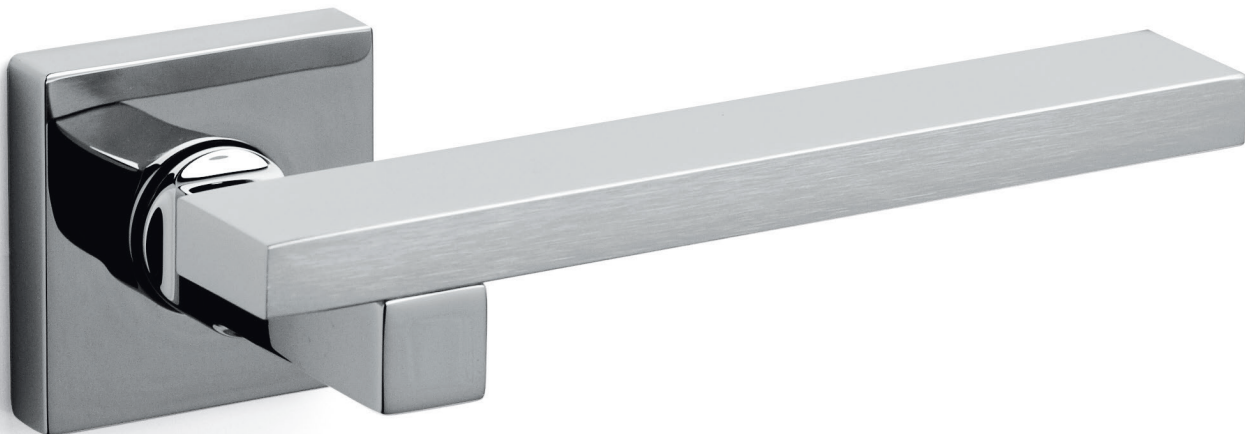

Space Q

Alessandro Mendini 2006

M202

C201

K201

ottone/brass

CA cromo lucido-satinato/
chrome bright-satin

IS superinox sat./superstainlesssteel satin

CO cromo satinato/satin chrome

M202RB8
M202RY8

M202RSB8
M202VY8

M202VB8
M202VY8

M202VSB8

C201

K201

K201P