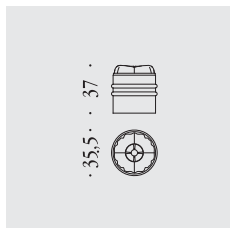

Universali

*fermaporta
door stoppers*

*materiale: ottone
material: brass*

KUN112

Ottone naturale non verniciato
Natural brass not lacquered

Bronzo non verniciato
Bronze not lacquered