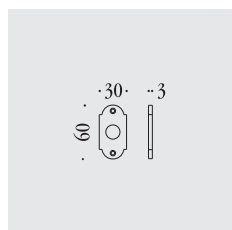

Ottocento

campanelli e targhetta door bells and name plate

materiale: ottone
material: brass

KOT418

Ottone naturale non verniciato
Natural brass not lacquered

Bronzo non verniciato
Bronze not lacquered

Ottone naturale non verniciato
Natural brass not lacquered