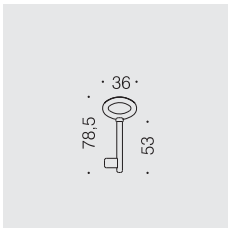

Louis XVI - Settecento

chiavi
keys

materiale: ottone
material: brass

KLU14

Ottone naturale non verniciato
Natural brass not lacquered

Ottone lucido verniciato
Lacquered polished brass

Bronzo non verniciato
Bronze not lacquered

Argento naturale non verniciato
Natural silver not lacquered