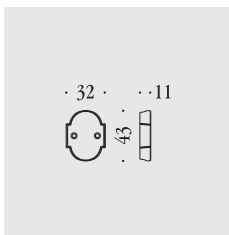

Ottocento

cremonese per aste esterne
window handles for external rods

materiale: ottone
material: brass

KOT22 PS

Ottone naturale non verniciato
Natural brass not lacquered

Bronzo non verniciato
Bronze not lacquered

Ottone naturale non verniciato
Natural brass not lacquered