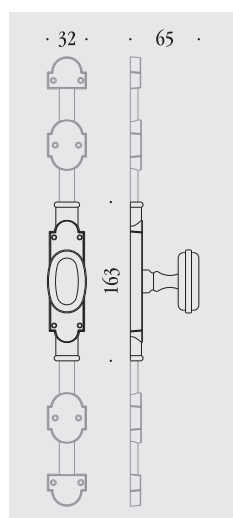

Ottocento

cremonese per aste esterne
window handles for external rods

materiale: ottone
material: brass

KOT22 AV

Ottone naturale non verniciato
Natural brass not lacquered

Bronzo non verniciato
Bronze not lacquered

Ottone naturale non verniciato
Natural brass not lacquered