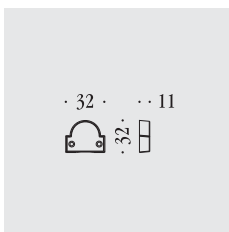

KOT22 TO

Ottone naturale non verniciato
Natural brass not lacquered

Bronzo non verniciato
Bronze not lacquered

Ottone naturale non verniciato
Natural brass not lacquered