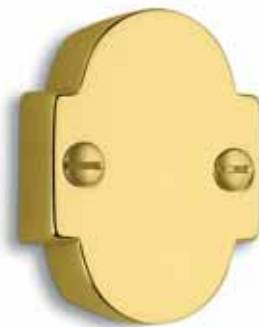

## **KOT22 A0160**

Ottone naturale non verniciato  
Natural brass not lacquered

Bronzo non verniciato  
Bronze not lacquered

Ferro (**KOT22 AF160**)  
Iron

## **KOT22 A0250**

Ottone naturale non verniciato  
Natural brass not lacquered

Bronzo non verniciato  
Bronze not lacquered

Ferro (**KOT22 AF250**)  
Iron

Ottone naturale non verniciato  
Natural brass not lacquered

# Ottocento

*cremonese per aste esterne*  
*window handles for external rods*

*materiale: ottone*  
*material: brass*

## **KOT22 PS**

Ottone naturale non verniciato  
Natural brass not lacquered

Bronzo non verniciato  
Bronze not lacquered

Ottone naturale non verniciato  
Natural brass not lacquered