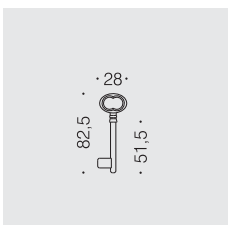

KSE14

Ottone naturale non verniciato
Natural brass not lacquered

Ottone lucido verniciato
Lacquered polished brass

Bronzo non verniciato
Bronze not lacquered

Argento naturale non verniciato
Natural silver not lacquered

Nichel naturale non verniciato
Natural nickel not lacquered

Ottone naturale non verniciato
Natural brass not lacquered