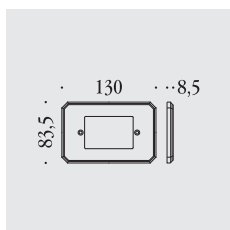

Ottocento

*coprinterruttori
switch plate*

*materiale: ottone
material: brass*

KOT18/A L.L.
KOT18/A M.TT
KOT18/A V.I.

Ottone naturale non verniciato
Natural brass not lacquered

Ottone lucido verniciato
Lacquered polished brass

Bronzo non verniciato
Bronze not lacquered

Bronzo verniciato
Lacquered bronze

Argento naturale non verniciato
Natural silver not lacquered

Cromo
Chrome

Bronzo non verniciato
Bronze not lacquered