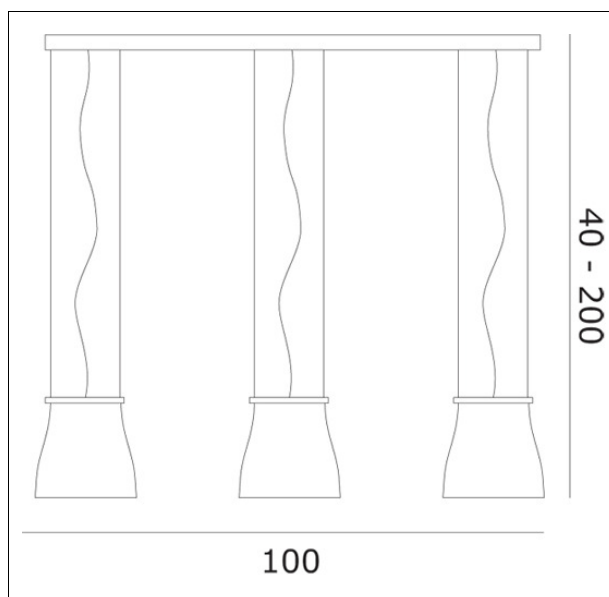

OBELLOS33  
Bell S3L sospensione lineare

### Apparecchio – Luminaire

Codice articolo – Item Code :	OBELLOS33
Designer name :	Francesco Dei Rossi
Tipologia di prodotto :	Sospensione
Product typology :	Suspension
Emissione luminosa :	Diretta/Indiretta
Light emission :	Direct/Indirect

### Dimensioni (cm / Kg / m<sup>3</sup>) – Dimensions

Altezza – Height :	Min 40 ÷ Max 200
Larghezza – Width :	12
Lunghezza – Length :	100
Sporgenza – Projection :	
Diametro – Diameter :	
Peso – Weight :	5,60
Volume :	0,107