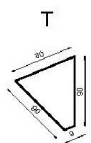

Rivestito in pelle / *Covered with leather / Mit LederBezug / Revetue en cuir*

NATURALE

COLORATA

Terminale dx
L:120 x 120 x h73

Angolo
L:120 x 120 x h73

Tavolino 45°
L:80/14 x 90 x h43

Tavolino
L:90 x 90 x h43