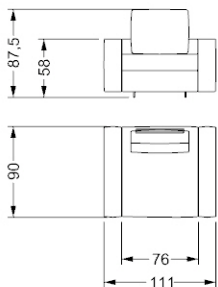

Sofa with wooden structure padded with polyurethane foam. Additional protecting coating in coupled fabric. Seat and back cushions in goose feather with polyurethane insert. Built-in headrest with patented vertical scrolling covered in Naturale leather. Metal feet in Titanium finish.

Sofa mit Holzstruktur gepolstert mit Polyurethanschaum mit weiteren Schutzbeschichtung aus gekoppelt Stoff. Rücken- und Sitzkissen aus Gänsedaunen mit Polyurethaneinsatz. Kopfstütze eingebaut in die Rückenlehne und durch patentierte vertikale Gleitung mit Bezug aus Leder Naturale. Metallfüße mit Titanium-Finish.

Canapé avec structure en bois recouvert de mousse de polyuréthane avec revêtement de protection en tissu couplé. Coussins de dos et de siège en plume d'oie avec insert en polyuréthane. Appui-tête intégré dans le dossier à coulissement vertical breveté revêtu en cuir Naturale. Pieds en métal finition Titanium.

MISURE STANDARD/STANDARD SIZE/STANDARDGRÖSSEN/MESURES STANDARDS

Poltrona / Armchair / Sessel / Fauteil
111 x 90 x 87,5 h

Rivestimento / Upholstery / Bezug / Revêtement

Tessuto / Fabric / Stoff / Tissu
SUPER
EXTRA
LUXURY

Velluto / Velvet / Samt / Velours

Pelle (non sfoderabile) / Leather (non-removable) / Leder (nicht entfernbar) / Cuir (non amovible)
NATURALE
COLORATA

1,20

MISURE STANDARD/STANDARD SIZE/STANDARDGRÖSSEN/MESURES STANDARDS

Divano 2 posti / 2 seater sofa / 2-Sitzer-Sofa / Canapé 2 places
176 x 90 x 87,5 h

Rivestimento / Upholstery / Bezug / Revêtement

Tessuto / Fabric / Stoff / Tissu
SUPER
EXTRA
LUXURY

Velluto / Velvet / Samt / Velours

Pelle (non sfoderabile) / Leather (non-removable) / Leder (nicht entfernbar) / Cuir (non amovible)
NATURALE
COLORATA

1,90