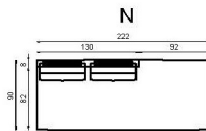

Penisola CM 222 SX
L 222 x 90 x h79

MISURE STANDARD/STANDARD SIZE/STANDARDGRÖSSEN/MESURES STANDARDS

ELEMENTO O
Chaise longue
155 x 83 x 79 h

Rivestimento / Upholstery / Bezug / Revêtement
Tessuto / Fabric / Stoff / Tissu
SUPER
EXTRA
LUXURY
Velluto / Velvet / Samt / Velours
Pelle (non sfoderabile) / Leather (non-removable) / Leder (nicht entfernbar) / Cuir (non amovible)
NATURALE
COLORATA