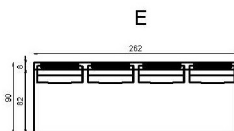

Elemento 4 posti
L 262 x 90 x h79