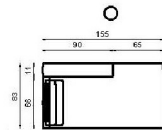

Penisola CM 222 SX
 L 222 x 90 x h79

MISURE STANDARD/STANDARD SIZE/STANDARDGRÖSSEN/MESURES STANDARDS

ELEMENTO N
 Penisola 2 posti dx / 2 seater peninsula, right / 2-Sitzer-Halbinsel, rechts / Péninsule 2 places, droite
 222 x 90 x 79 h

Penisola CM 222 SX
 L 222 x 90 x h79

MISURE STANDARD/STANDARD SIZE/STANDARDGRÖSSEN/MESURES STANDARDS

ELEMENTO O
 Chaise longue
 155 x 83 x 79 h

Rivestimento / Upholstery / Bezug / Revêtement
 Tessuto / Fabric / Stoff / Tissu
 SUPER
 EXTRA
 LUXURY
 Velluto / Velvet / Samt / Velours
 Pelle (non sfoderabile) / Leather (non-removable) / Leder (nicht entfernbar) / Cuir (non amovible)
 NATURALE
 COLORATA