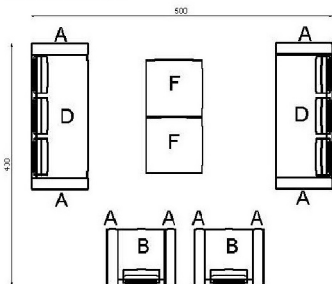

COMPOSIZIONE 3