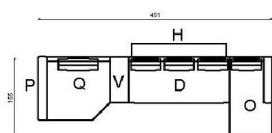

COMPOSIZIONE 9

Esempi di composizione per Adone sofa.

Examples of composition for Adone sofa

Beispiele von Zusammensetzung Adone Sofa.

Exemples de composition pour Adone sofa.

MISURE STANDARD/STANDARD SIZE/STANDARDGRÖSSEN/MESURES STANDARDS

COMPOSIZIONE 9
451 x 155

Mensola H e tavolino V in pelle Naturale / *H shelf and V table in leather Naturale* / *Regal H und Tisch V aus Leder Naturale.* / *Etagere H et table U en cuir Naturale.*

Rivestimento / *Upholstery* / *Bezug* / *Revêtement*
Tessuto / *Fabric* / *Stoff* / *Tissu*

SUPER
EXTRA
LUXURY

Velluto / *Velvet* / *Samt* / *Velours*

Pelle (non sfoderabile) / *Leather (non-removable)* / *Leder (nicht entfernenbar)* / *Cuir (non amovible)*

NATURALE
COLORATA

MISURE STANDARD/STANDARD SIZE/STANDARDGRÖSSEN/MESURES STANDARDS

COMPOSIZIONE 10
452 x 430

Tavolini U in pelle Naturale, Tavolini V in vetro Marmo / *U tables in leather Naturale, V tables in Marble glass* / *Tische U aus Leder Naturale, Tische V aus Marmor Glas* / *Tables U en cuir Naturale, tables V en verre Marbre*

Rivestimento / *Upholstery* / *Bezug* / *Revêtement*
Tessuto / *Fabric* / *Stoff* / *Tissu*

SUPER
EXTRA
LUXURY

Velluto / *Velvet* / *Samt* / *Velours*

Pelle (non sfoderabile) / *Leather (non-removable)* / *Leder (nicht entfernenbar)* / *Cuir (non amovible)*

NATURALE
COLORATA

MISURE STANDARD/STANDARD SIZE/STANDARDGRÖSSEN/MESURES STANDARDS