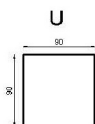

Tavolino
L:90 x 90 x h43