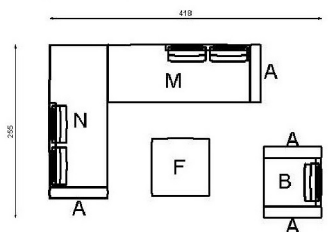

COMPOSIZIONE 4