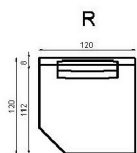

ELEMENTO S

Angolo / *Corner / Ecke / Angle*
120 x 120 x 73 h

Rivestimento / *Upholstery / Bezug / Revêtement*

Tessuto / *Fabric / Stoff / Tissu*

SUPER

EXTRA

LUXURY

Velluto / *Velvet / Samt / Velours*

Pelle (non sfoderabile) / *Leather (non-removable) / Leder (nicht entfernenbar) / Cuir (non amovible)*

NATURALE

COLORATA

MISURE STANDARD/STANDARD SIZE/STANDARDGRÖSSEN/MESURES STANDARDS

ELEMENTO T

Tavolino 45° / *Side table 45° / Beistelltisch 45° / Petite table 45°*

80/14 x 90 x 43 h

Rivestito in vetro Marmo / *Covered in Marble glass / Mit Marmor Glas verkleidet / Revetue en verre Marbre*

Rivestito in pelle / *Covered with leather / Mit LederBezug / Revetue en cuir*

NATURALE

COLORATA

MISURE STANDARD/STANDARD SIZE/STANDARDGRÖSSEN/MESURES STANDARDS

ELEMENTO U

Tavolino / *Side/center table / Couch-Beistelltisch / Table basse*

90 x 90 x 43 h

Rivestito in vetro Marmo / *Covered in Marble glass / Mit Marmor Glas verkleidet / Revetue en verre Marbre*

Rivestito in pelle / *Covered with leather / Mit LederBezug / Revetue en cuir*

NATURALE

COLORATA

MISURE STANDARD/STANDARD SIZE/STANDARDGRÖSSEN/MESURES STANDARDS

ELEMENTO V

Tavolino inserto / *Side/center table / Beistelltisch / Petite table*

34 x 90 x 43 h

Rivestito in vetro Marmo / *Covered in Marble glass / Mit Marmor Glas verkleidet / Revetue en verre Marbre*

Rivestito in pelle / *Covered with leather / Mit LederBezug / Revetue en cuir*

NATURALE

COLORATA

Terminale dx
L:120 x 120 x h73