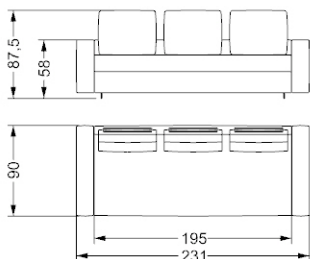

MISURE STANDARD/STANDARD SIZE/STANDARDGRÖSSEN/MESURES STANDARDS

Divano 3 posti / 3 seater sofa / 3-Sitzer-Sofa / Canapé 3 places
231 x 90 x 87,5 h

Rivestimento / Upholstery / Bezug / Revêtement

Tessuto / Fabric / Stoff / Tissu
SUPER
EXTRA
LUXURY

Velluto / Velvet / Samt / Velours

Pelle (non sfoderabile) / Leather (non-removable) / Leder (nicht entfernbar) / Cuir (non amovible)
NATURALE
COLORATA

2,50