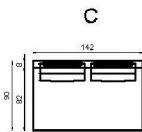

Elemento 2 posti
L 142 x 90 x h79