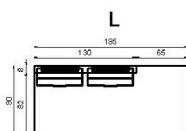

NATURALE

COLORATA

Penisola CM.195 SX
L 195 x 90 x h79

MISURE STANDARD/STANDARD SIZE/STANDARDGRÖSSEN/MESURES STANDARDS

ELEMENTO I

Penisola 2 posti sx / *2 seater peninsula, left / 2-Sitzer-Halbinsel, links / Péninsule 2 places, gauche*
195 x 90 x 79 h

NATURALE

COLORATA

Penisola CM.195 DX
L 195 x 90 x h79

MISURE STANDARD/STANDARD SIZE/STANDARDGRÖSSEN/MESURES STANDARDS

ELEMENTO L

Penisola 2 posti dx / *2 seater peninsula, right / 2-Sitzer-Halbinsel, rechts / Péninsule 2 places, droite*
195 x 90 x 79 h