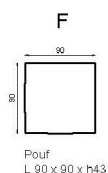

Elementi componibili Adone Sofa

Modular elements for Adone Sofa

Modul-Elemente Adone Sofa

Modules componibles Adone Sofa

MISURE STANDARD/STANDARD SIZE/STANDARDGRÖSSEN/MESURES STANDARDS

ELEMENTO F

Pouf / *Pouf / Pouf / Pouf*
90 x 90 x 43 h

Rivestimento / *Upholstery / Bezug / Revêtement*
Tessuto / *Fabric / Stoff / Tissu*

SUPER

EXTRA

LUXURY

Velluto / *Velvet / Samt / Velours*

Pelle (non sfoderabile) / *Leather (non-removable) / Leder (nicht entfernenbar) / Cuir (non amovible)*

NATURALE

COLORATA

Pouf
L 90 x 90 x h43

MISURE STANDARD/STANDARD SIZE/STANDARDGRÖSSEN/MESURES STANDARDS

ELEMENTO G

Mensola a sbalzo / *Shelf / Regal / Etagere*
119 x 25 x 20 h

Rivestimento / *Upholstery / Bezug / Revêtement*
Pelle / *Leather / Leder / Cuir*

NATURALE

COLORATA