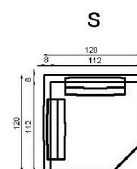

Angolo
L:120 x 120 x h73