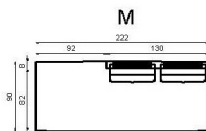

Elementi componibili Adone Sofa
Modular elements for Adone Sofa
Modul-Elemente Adone Sofa
Modules componibles Adone Sofa

MISURE STANDARD/STANDARD SIZE/STANDARDGRÖSSEN/MESURES STANDARDS

ELEMENTO M
Penisola 2 posti sx / 2 seater peninsula, left / 2-Sitzer-Halbinsel, links / Péninsule 2 places, gauche
222 x 90 x 79 h

Rivestimento / Upholstery / Bezug / Revêtement
Tessuto / Fabric / Stoff / Tissu
SUPER
EXTRA
LUXURY
Velluto / Velvet / Samt / Velours
Pelle (non sfoderabile) / Leather (non-removable) / Leder (nicht entfernbar) / Cuir (non amovible)
NATURALE
COLORATA

Penisola CM 222 SX
L 222 x 90 x h79

MISURE STANDARD/STANDARD SIZE/STANDARDGRÖSSEN/MESURES STANDARDS

ELEMENTO N
Penisola 2 posti dx / 2 seater peninsula, right / 2-Sitzer-Halbinsel, rechts / Péninsule 2 places, droite
222 x 90 x 79 h

Rivestimento / Upholstery / Bezug / Revêtement
Tessuto / Fabric / Stoff / Tissu
SUPER
EXTRA
LUXURY
Velluto / Velvet / Samt / Velours
Pelle (non sfoderabile) / Leather (non-removable) / Leder (nicht entfernbar) / Cuir (non amovible)
NATURALE
COLORATA