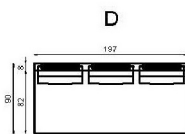

Elemento 3 posti
L 197 x 90 x h79