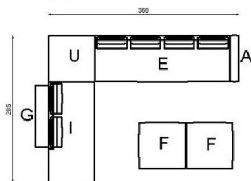

Rivestimento / Upholstery / Bezug / Revêtement

Tessuto / Fabric / Stoff / Tissu

SUPER

EXTRA

LUXURY

Velluto / Velvet / Samt / Velours

Pelle (non sfoderabile) / Leather (non-removable) / Leder (nicht entfernbar) / Cuir (non amovible)

NATURALE

COLORATA

MISURE STANDARD/STANDARD SIZE/STANDARDGRÖSSEN/MESURES STANDARDS

COMPOSIZIONE 6
320 x 265

Rivestimento / Upholstery / Bezug / Revêtement

Tessuto / Fabric / Stoff / Tissu

SUPER

EXTRA

LUXURY

Velluto / Velvet / Samt / Velours

Pelle (non sfoderabile) / Leather (non-removable) / Leder (nicht entfernbar) / Cuir (non amovible)

NATURALE

COLORATA

MISURE STANDARD/STANDARD SIZE/STANDARDGRÖSSEN/MESURES STANDARDS

COMPOSIZIONE 7
386 x 390

Rivestimento / Upholstery / Bezug / Revêtement

Tessuto / Fabric / Stoff / Tissu

SUPER

EXTRA

LUXURY

Velluto / Velvet / Samt / Velours

Pelle (non sfoderabile) / Leather (non-removable) / Leder (nicht entfernbar) / Cuir (non amovible)

NATURALE

COLORATA

MISURE STANDARD/STANDARD SIZE/STANDARDGRÖSSEN/MESURES STANDARDS

COMPOSIZIONE 8
400 x 450

Mensola H in pelle Naturale / *H shelf in leather Naturale / Regal H aus Leder Naturale / Etagere H en cuir Naturale*

Rivestimento / Upholstery / Bezug / Revêtement

Tessuto / Fabric / Stoff / Tissu

SUPER

EXTRA

LUXURY

Velluto / Velvet / Samt / Velours

Pelle (non sfoderabile) / Leather (non-removable) / Leder (nicht entfernbar) / Cuir (non amovible)

NATURALE

COLORATA

COMPOSIZIONE 5