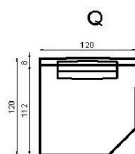

Penisola CM 222 SX
 L 222 x 90 x h79

MISURE STANDARD/STANDARD SIZE/STANDARDGRÖSSEN/MESURES STANDARDS

ELEMENTO O
 Chaise longue
 155 x 83 x 79 h

Rivestimento / Upholstery / Bezug / Revêtement
 Tessuto / Fabric / Stoff / Tissu
 SUPER
 EXTRA
 LUXURY
 Velluto / Velvet / Samt / Velours
 Pelle (non sfoderabile) / Leather (non-removable) / Leder (nicht entfernbar) / Cuir (non amovible)
 NATURALE
 COLORATA

Chaise longue
 L 155 x 83 x h79

MISURE STANDARD/STANDARD SIZE/STANDARDGRÖSSEN/MESURES STANDARDS

ELEMENTO P
 Bracciolo / Armrest / Armlehne / Accoudoir
 17 x 120 x 55 h

Rivestimento / Upholstery / Bezug / Revêtement
 Tessuto / Fabric / Stoff / Tissu
 SUPER
 EXTRA
 LUXURY
 Velluto / Velvet / Samt / Velours
 Pelle (non sfoderabile) / Leather (non-removable) / Leder (nicht entfernbar) / Cuir (non amovible)
 NATURALE
 COLORATA

Bracciolo angolo
 L 17 x 120 x h55

Terminale sx
 L 120 x 120 x h73

MISURE STANDARD/STANDARD SIZE/STANDARDGRÖSSEN/MESURES STANDARDS

ELEMENTO Q
 Terminale sx / End element, left / Terminalelement, links / Élément terminal, gauche
 120 x 120 x 73 h