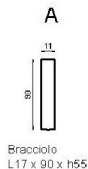

SUPER

EXTRA

LUXURY

Velluto / *Velvet / Samt / Velours*

Pelle (non sfoderabile) / *Leather (non-removable) / Leder (nicht entfernenbar) / Cuir (non amovible)*

NATURALE

COLORATA

Bracciolo
L 17 x 90 x h55