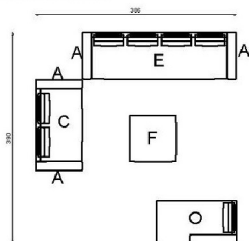

COMPOSIZIONE 7