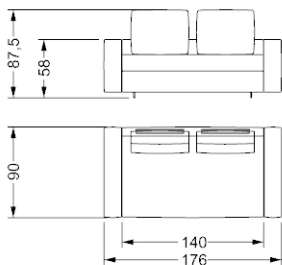

Sofa with wooden structure padded with polyurethane foam. Additional protecting coating in coupled fabric. Seat and back cushions in goose feather with polyurethane insert. Built-in headrest with patented vertical scrolling covered in Naturale leather. Metal feet in Titanium finish.

Sofa mit Holzstruktur gepolstert mit Polyurethanschaum mit weiteren Schutzbeschichtung aus gekoppelt Stoff. Rücken- und Sitzkissen aus Gänsedaunen mit Polyurethaneinsatz. Kopfstütze eingebaut in die Rückenlehne und durch patentierte vertikale Gleitung mit Bezug aus Leder Naturale. Metallfüße mit Titanium-Finish.

Canapé avec structure en bois recouvert de mousse de polyuréthane avec revêtement de protection en tissu couplé. Coussins de dos et de siège en plume d'oie avec insert en polyuréthane. Appui-tête intégré dans le dossier à coulissement vertical breveté revêtu en cuir Naturale. Pieds en métal finition Titanium.

MISURE STANDARD/STANDARD SIZE/STANDARDGRÖSSEN/MESURES STANDARDS

Poltrona / Armchair / Sessel / Fauteil
111 x 90 x 87,5 h

Rivestimento / Upholstery / Bezug / Revêtement

Tessuto / Fabric / Stoff / Tissu
SUPER
EXTRA
LUXURY

Velluto / Velvet / Samt / Velours

Pelle (non sfoderabile) / Leather (non-removable) / Leder (nicht entfernbar) / Cuir (non amovible)
NATURALE
COLORATA

1,20

MISURE STANDARD/STANDARD SIZE/STANDARDGRÖSSEN/MESURES STANDARDS

Divano 2 posti / 2 seater sofa / 2-Sitzer-Sofa / Canapé 2 places
176 x 90 x 87,5 h

Rivestimento / Upholstery / Bezug / Revêtement

Tessuto / Fabric / Stoff / Tissu
SUPER
EXTRA
LUXURY

Velluto / Velvet / Samt / Velours

Pelle (non sfoderabile) / Leather (non-removable) / Leder (nicht entfernbar) / Cuir (non amovible)
NATURALE
COLORATA

1,90