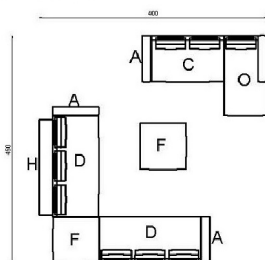

COMPOSIZIONE 8