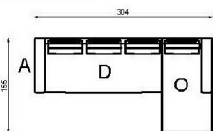

COMPOSIZIONE 2