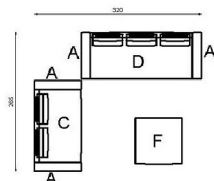

COMPOSIZIONE 6