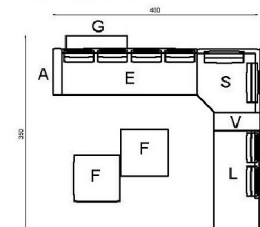

COMPOSIZIONE 12

COMPOSIZIONE 12
400 x 350

Mensola G e tavolino V in pelle Naturale / *G shelf and V table in leather Naturale* / *Regal G und Tisch V aus Leder Naturale.* / *Etagere G et table U en cuir Naturale.*

Rivestimento / *Upholstery* / *Bezug* / *Revêtement*
Tessuto / *Fabric* / *Stoff* / *Tissu*

SUPER
EXTRA
LUXURY

Velluto / *Velvet* / *Samt* / *Velours*

Pelle (non sfoderabile) / *Leather (non-removable)* / *Leder (nicht entfernenbar)* / *Cuir (non amovible)*

NATURALE
COLORATA