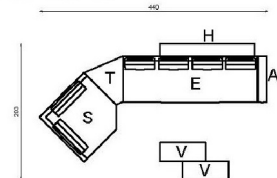

NATURALE
COLORATA

MISURE STANDARD/STANDARD SIZE/STANDARDGRÖSSEN/MESURES STANDARDS

COMPOSIZIONE 11

COMPOSIZIONE 11
440 x 203

Mensola H e tavolino T in pelle Naturale, tavolini V in vetro Marmo / *H shelf and T table in leather Naturale, V tables in Marble glass* / *Regal H und Tisch T aus Leder Naturale, Tische V aus Marmor Glas* / *Etagere H et table V en cuir Naturale, tables V en verre Marbre*