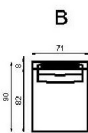

SUPER

EXTRA

LUXURY

Velluto / *Velvet / Samt / Velours*

Pelle (non sfoderabile) / *Leather (non-removable) / Leder (nicht entfernenbar) / Cuir (non amovible)*

NATURALE

COLORATA

Bracciolo
L 17 x 90 x h55