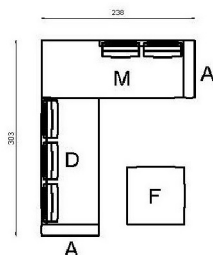

MISURE STANDARD/STANDARD SIZE/STANDARDGRÖSSEN/MESURES STANDARDS

COMPOSIZIONE 1
303 x 238

Rivestimento / Upholstery / Bezug / Revêtement
Tessuto / Fabric / Stoff / Tissu

SUPER

EXTRA

LUXURY

Velluto / Velvet / Samt / Velours

Pelle (non sfoderabile) / Leather (non-removable) / Leder (nicht entfernbar) / Cuir (non

amovible)

NATURALE

COLORATA

MISURE STANDARD/STANDARD SIZE/STANDARDGRÖSSEN/MESURES STANDARDS

COMPOSIZIONE 2
304 x 155

Rivestimento / Upholstery / Bezug / Revêtement
Tessuto / Fabric / Stoff / Tissu

SUPER

EXTRA

LUXURY

Velluto / Velvet / Samt / Velours

Pelle (non sfoderabile) / Leather (non-removable) / Leder (nicht entfernbar) / Cuir (non

amovible)

NATURALE

COLORATA

MISURE STANDARD/STANDARD SIZE/STANDARDGRÖSSEN/MESURES STANDARDS

COMPOSIZIONE 3
500 x 400

Rivestimento / Upholstery / Bezug / Revêtement
Tessuto / Fabric / Stoff / Tissu

SUPER

EXTRA

LUXURY

Velluto / Velvet / Samt / Velours

Pelle (non sfoderabile) / Leather (non-removable) / Leder (nicht entfernbar) / Cuir (non

amovible)

NATURALE

COLORATA

MISURE STANDARD/STANDARD SIZE/STANDARDGRÖSSEN/MESURES STANDARDS

COMPOSIZIONE 4
418 x 255

Rivestimento / Upholstery / Bezug / Revêtement
Tessuto / Fabric / Stoff / Tissu

SUPER

EXTRA

LUXURY

Velluto / Velvet / Samt / Velours

Pelle (non sfoderabile) / Leather (non-removable) / Leder (nicht entfernbar) / Cuir (non

amovible)

NATURALE

COLORATA

COMPOSIZIONE 1