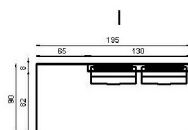

NATURALE

COLORATA

Mensola
L 119-177 x 25 x h20

MISURE STANDARD/STANDARD SIZE/STANDARDGRÖSSEN/MESURES STANDARDS

ELEMENTO H

Mensola a sbalzo / *Shelf / Regal / Etagere*
177 x 25 x 20 h

Rivestimento / *Upholstery / Bezug / Revêtement*
Pelle / *Leather / Leder / Cuir*

NATURALE

COLORATA

Penisola CM.195 SX
L 195 x 90 x h79

MISURE STANDARD/STANDARD SIZE/STANDARDGRÖSSEN/MESURES STANDARDS

ELEMENTO I

Penisola 2 posti sx / *2 seater peninsula, left / 2-Sitzer-Halbinsel, links / Péninsule 2 places, gauche*
195 x 90 x 79 h