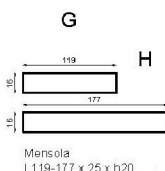

MISURE STANDARD/STANDARD SIZE/STANDARDGRÖSSEN/MESURES STANDARDS

ELEMENTO G

Mensola a sbalzo / *Shelf / Regal / Etagere*
119 x 25 x 20 h

Rivestimento / *Upholstery / Bezug / Revêtement*
Pelle / *Leather / Leder / Cuir*

NATURALE

COLORATA

Mensola
L 119-177 x 25 x h20

MISURE STANDARD/STANDARD SIZE/STANDARDGRÖSSEN/MESURES STANDARDS

ELEMENTO H

Mensola a sbalzo / *Shelf / Regal / Etagere*
177 x 25 x 20 h

Rivestimento / *Upholstery / Bezug / Revêtement*
Pelle / *Leather / Leder / Cuir*