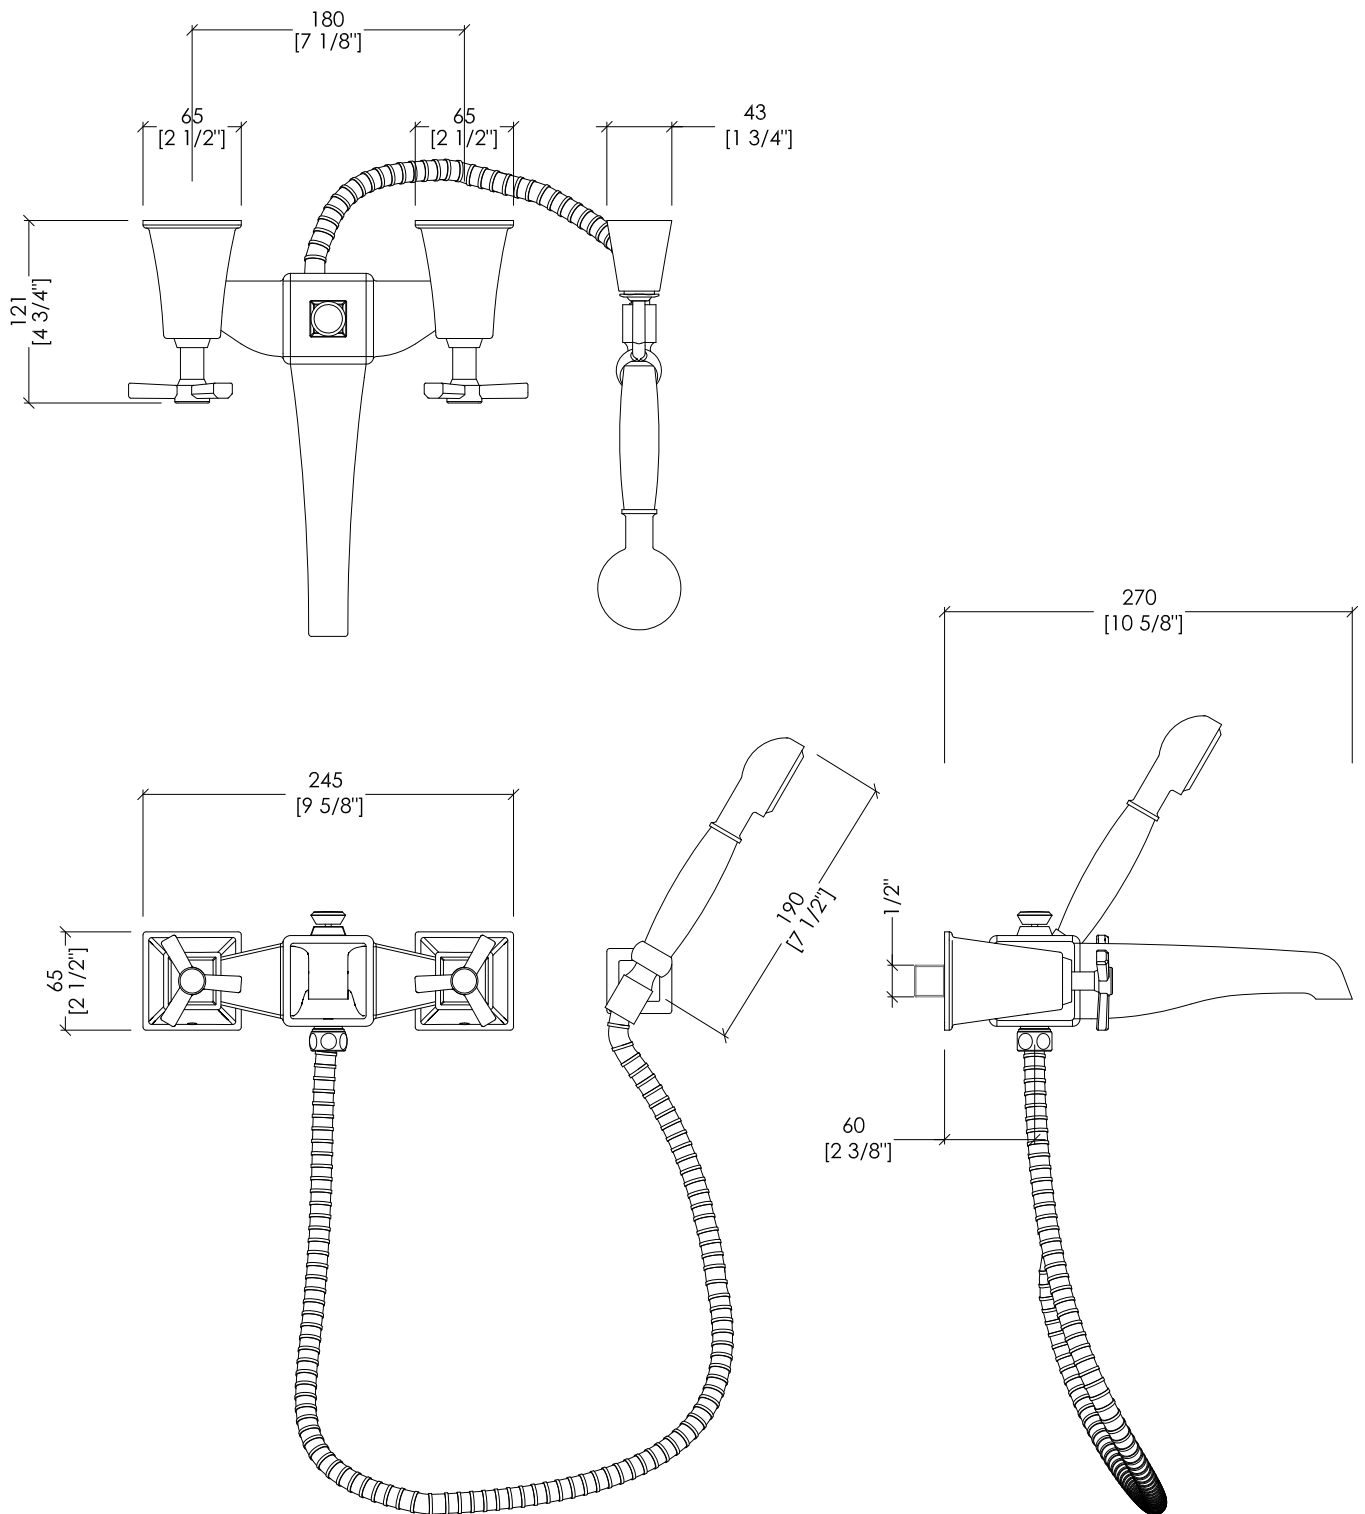

Devon&Devon

TIME

design Paola Ciarmatori

2TIME234MCR; 2TIME234MOT; 2TIME234MNKSA; 2TIME234MNK

- ▶ GRUPPO VASCA A MURO CON DOCCETTA E FLESSIBILE
- ▶ MATERIALE: ottone
- ▶ FINITURA: cromo, oro chiaro, nickel satinato o nickel lucido
- ▶ TOLLERANZA: $\pm 2\%$
- ▶ DIMENSIONE IMBALLO: mm 290x390x190H

N.B. Tutte le misure sono in millimetri. Questo disegno è di proprietà Devon&Devon. Non può essere riprodotto o trasmesso a terzi senza autorizzazione.

- ▶ BATH AND SHOWER MIXER, WALL MOUNTED WITH HOSE AND HANDSET
- ▶ MATERIAL: brass
- ▶ FINISH: chrome, light gold, satin nickel or polished nickel
- ▶ TOLERANCE: $\pm 2\%$
- ▶ PACKAGING SIZE: inch 11 3/8"x15 3/8"x7 1/2"H

N.B. All measurements are in millimetres. This drawing is property of Devon&Devon. It may not be reproduced or transmitted to third parties without authorization.