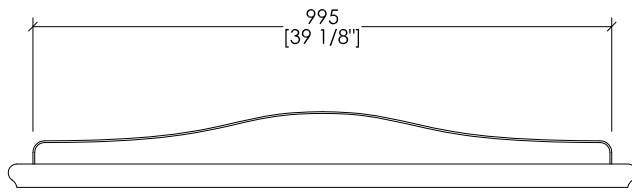

Devon&Devon

JACQUELINE CONSOLE

design **Paola Ciarmatori**

► TOP IN MARMO

- IL MARMO NON È PROTETTO CON IMPREGNANTI.
- LE QUOTE RELATIVE AI FORI E DISTANZE DEI FORI SONO VALIDE SOLO PER RUBINETTERIE DEVON&DEVON.

N.B. Tutte le misure sono in millimetri/pollici. Questo disegno è di proprietà Devon&Devon. Non può essere riprodotto o trasmesso a terzi senza autorizzazione.

► MARBLE TOP

- MARBLE DOES NOT HAVE A PROTECTED FINISH.
- THE RELATIVE DIMENSIONS AND DISTANCES BETWEEN TAP HOLES ARE VALID ONLY FOR DEVON&DEVON TAPS.

N.B. All measurements are in millimetres/finch. This drawing is property of Devon&Devon. It may not be reproduced or transmitted to third parties without authorization.