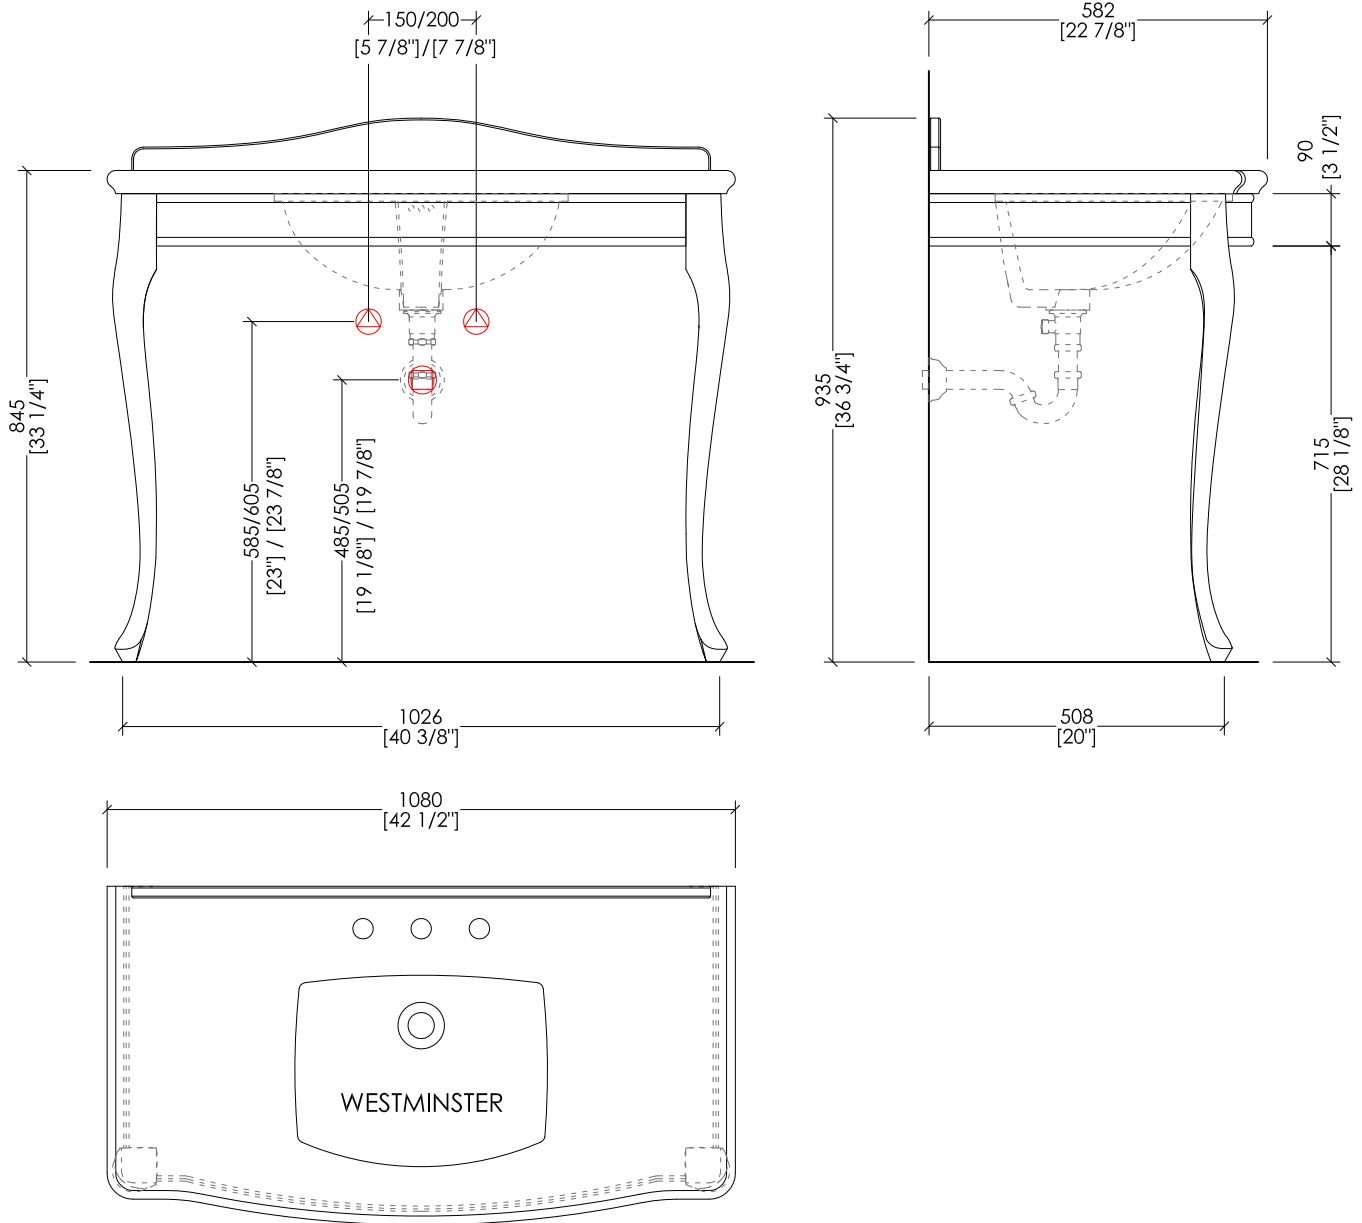

## JACQUELINE CONSOLE

design Paola Ciarmatori

► VERSIONE: **PIANO IN MARMO E LAVABO SOTTOPIANO IN CERAMICA**

◻ PREDISPOSIZIONE PER ADDUZIONE ACQUA

◻ PREDISPOSIZIONE PER SIFONE

► VERSION: **MARBLE TOP AND UNDER COUNTERTOP CERAMIC BASIN**

◻ POSITION FOR WATER INLET

◻ POSITION FOR SIPHON

DEJACQCARCR/LS; DEJACQCAROT/LS; DEJACQCARNK/LS; DEJACQNMACR/LS; DEJACQNMAOT/LS; DEJACQNMANK/LS; DEJACQAFYCR/LS; DEJACQAFYOT/LS; DEJACQAFYNK/LS; DEJACQGRNCR/LS; DEJACQGRNOT/LS; DEJACQGRNNK/LS

► LAVABI SOTTOPIANO COMPATIBILI: BABYLON, ROSE, SWINDON, WESTMINSTER

► DIMENSIONI IMBALLO STRUTTURA: mm 1010x460x200H

► PESO TOTALE: 14,8 Kg

► STRUCTURE:

MATERIAL: brass and fused aluminium  
 FINISH: chrome, light gold, rose gold, antique copper, bronze, satin nickel, polished nickel and black nickel

► TOTAL WEIGHT: 33 Lbs

**N.B.** Tutte le misure sono in millimetri/pollici. Questo disegno è di proprietà Devon&Devon. Non può essere riprodotto o trasmesso a terzi senza autorizzazione.

**N.B.** All measurements are in millimetres/inch. This drawing is property of Devon&Devon. It may not be reproduced or transmitted to third parties without authorization.