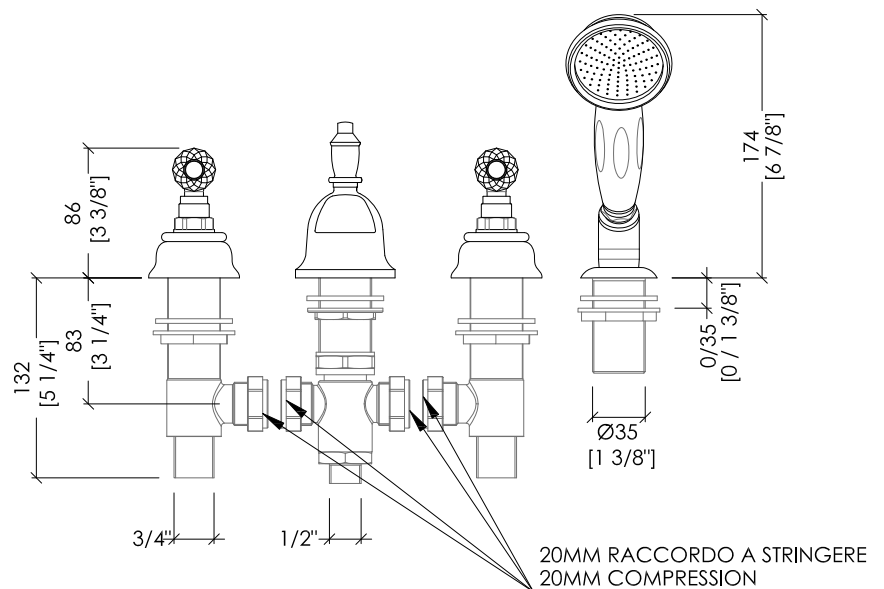

Devon&Devon

ANTIQUE PRECIOUS LEVER

design Paola Ciarmatori

ADAPL48CR; ADAPL48; ADAPL48NK

- ▶ GRUPPO VASCA PER MONTAGGIO BORDOVASCA 4 FORI CON DOCCETTA
- ▶ MATERIALE: ottone e cristallo nero
- ▶ FINITURA: cromo, oro chiaro o nickel lucido
- ▶ TOLLERANZA: $\pm 2\%$
- ▶ DIMENSIONE IMBALLO: mm 300x245x210H
- ▶ PESO: 5.2 Kg

- ▶ 4 HOLES BATH SET-DECK MOUNTED WITH HOSE AND HANDSET
- ▶ MATERIAL: brass and black crystal
- ▶ FINISH: chrome, light gold or polished nickel
- ▶ TOLERANCE: $\pm 2\%$
- ▶ PACKAGING SIZE: inch 11 3/4"x9 5/8"x8 1/4"H
- ▶ WEIGHT: 11.46 Lbs

N.B. Tutte le misure sono in millimetri/pollici. Questo disegno è di proprietà Devon&Devon. Non può essere riprodotto o trasmesso a terzi senza autorizzazione.

N.B. All measurements are in millimetres/inch. This drawing is property of Devon&Devon. It may not be reproduced or transmitted to third parties without authorization.