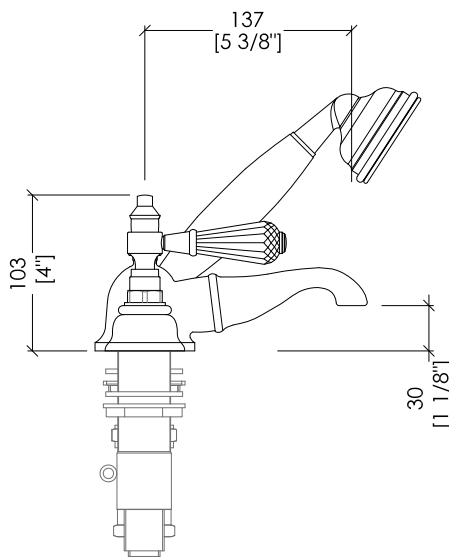

Devon&Devon

ANTIQUE PRECIOUS LEVER

design Paola Ciarmatori

ADAPL48CR; ADAPL48; ADAPL48NK

- ▶ GRUPPO VASCA PER MONTAGGIO BORDOVASCA 4 FORI CON DOCCETTA
- ▶ MATERIALE: ottone e cristallo nero
- ▶ FINITURA: cromo, oro chiaro o nickel lucido
- ▶ TOLLERANZA: $\pm 2\%$
- ▶ DIMENSIONE IMBALLO: mm 300x245x210H
- ▶ PESO: 5.2 Kg

- ▶ 4 HOLES BATH SET-DECK MOUNTED WITH HOSE AND HANDSET
- ▶ MATERIAL: brass and black crystal
- ▶ FINISH: chrome, light gold or polished nickel
- ▶ TOLERANCE: $\pm 2\%$
- ▶ PACKAGING SIZE: inch 11 3/4"x9 5/8"x8 1/4"H
- ▶ WEIGHT: 11.46 Lbs

N.B. Tutte le misure sono in millimetri/pollici. Questo disegno è di proprietà Devon&Devon. Non può essere riprodotto o trasmesso a terzi senza autorizzazione.

N.B. All measurements are in millimetres/inch. This drawing is property of Devon&Devon. It may not be reproduced or transmitted to third parties without authorization.