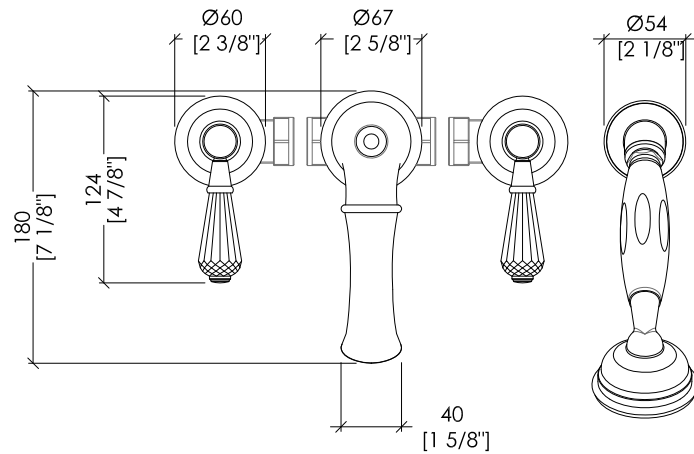

Devon&Devon

ANTIQUE PRECIOUS LEVER

design Paola Ciarmatori

ADAPL48CR; ADAPL48; ADAPL48NK

- ▶ GRUPPO VASCA PER MONTAGGIO BORDOVASCA 4 FORI CON DOCCETTA
- ▶ MATERIALE: ottone e cristallo nero
- ▶ FINITURA: cromo, oro chiaro o nickel lucido
- ▶ TOLLERANZA: $\pm 2\%$
- ▶ DIMENSIONE IMBALLO: mm 300x245x210H
- ▶ PESO: 5.2 Kg

- ▶ 4 HOLES BATH SET-DECK MOUNTED WITH HOSE AND HANDSET
- ▶ MATERIAL: brass and black crystal
- ▶ FINISH: chrome, light gold or polished nickel
- ▶ TOLERANCE: $\pm 2\%$
- ▶ PACKAGING SIZE: inch 11 3/4"x9 5/8"x8 1/4"H
- ▶ WEIGHT: 11.46 Lbs

N.B. Tutte le misure sono in millimetri/pollici. Questo disegno è di proprietà Devon&Devon. Non può essere riprodotto o trasmesso a terzi senza autorizzazione.

N.B. All measurements are in millimetres/inch. This drawing is property of Devon&Devon. It may not be reproduced or transmitted to third parties without authorization.