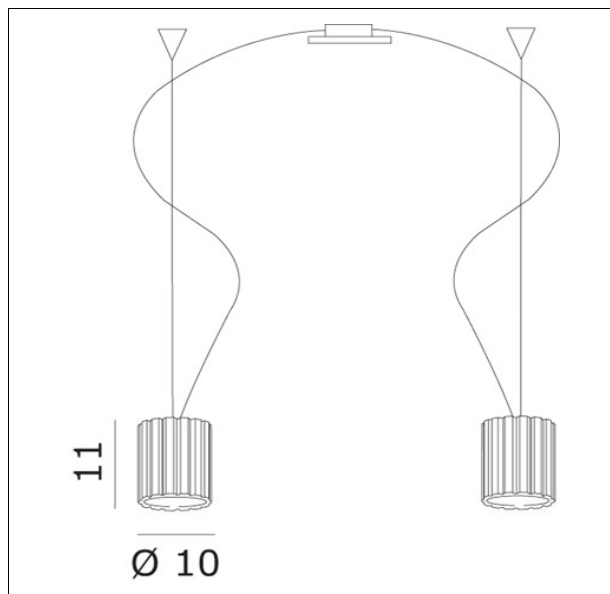

### Apparecchio – Luminaire

Codice articolo – Item Code :	OCHAROS12
Designer name :	Luca Ferretto
Tipologia di prodotto :	Sospensione
Product typology :	Suspension
Emissione luminosa :	Diretta/Indiretta
Light emission :	Direct/Indirect

### Dimensioni (cm / Kg / m<sup>3</sup>) – Dimensions

Altezza – Height :	11
Larghezza – Width :	
Lunghezza – Length :	
Sporgenza – Projection :	
Diametro – Diameter :	10
Peso – Weight :	3,00
Volume :	0,019