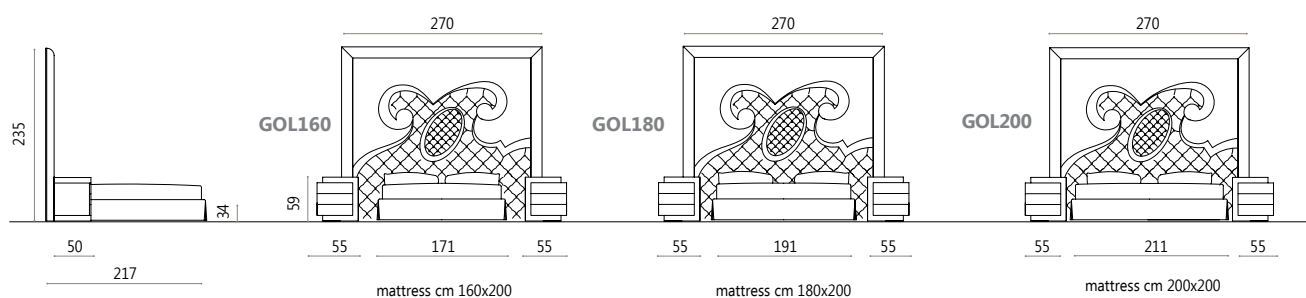

Comodino:

Struttura in legno. Corpo comodino e frontale cassetti con finitura personalizzabile con decoro. Interno cassetti laccato.

Metal and wood load-bearing frame. Headboard frame and central profile with customisable finish. Padded and lined top section of the headboard. Bottom section of the headboard with deep-but-toned padding. Polyurethane foam padding covered with lined protective fabric. Fabric or leather cover. Available with slatted bed base, lined orthopaedic panel or storage compartment with slatted bed base.

Night Table:

Wood frame. Night table shell and drawer front with customisable decorative finish. Drawers with lacquered interiors.

Несущая конструкция из металла и дерева. Рама изголовья и центральный контур с отделкой по индивидуальному заказу. Верхний корпус изголовья с наполнителем и обивкой. Нижний корпус изголовья с наполнителем с отделкой капитоне. Наполнитель: пенополиуретан, покрытый защитной дублированной тканью. Обивка из ткани или кожи. Комплектуется реечной решеткой, ортопедической панелью с обивкой или контейнером с реечной решеткой.

НОЧНОЙ СТОЛИК:

Деревянная конструкция. Корпус ночного столика и фасад ящиков с отделкой по индивидуальному заказу с декором. Внутренняя часть ящиков с лаковой отделкой.

AVAILABLE BASES

WS
Wooden
Slats

OP
Orthopaedic
Panel

SB
Storage
Bed