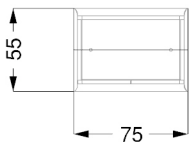

MISURE STANDARD/STANDARD SIZE/STANDARDGRÖSSEN/MESURES STANDARDS

2 ante a battente e 1 ribalta / 2 doors and 1 flap / 2 Türen und 1 Klapptür / 2 portes et 1 porte battante

75 x 55 x 140 h

Ante Noce Canaletto o Canaletto Hennè / Doors in Canaletto Walnut or Canaletto Hennè / Türen aus Canaletto Nussbaum oder Canaletto Hennè / Portes en Noyer Canaletto ou en Canaletto Hennè

Ante Rovere Beluga / Doors in Oakwood Beluga / Türen aus Eichenholz Beluga / Portes en Chêne Beluga

Ante in Ebano lucido / Doors in shiny Ebony / Türen aus glänzend Ebenholz / Portes en Ébène brillant

Ante rivestite in pelle CAT.C, NATURALE o NABUK con trapuntura*. Scocca laccata opaca in tinta. / Doors covered in leather CA.C, NATURALE or NABUK with quilting*. Body in matt lacquered finish. / Türen mit Bezug aus Leder CAT.C, NATURALE oder NABUK mit Steppung*. Schale matt lackiert / Portes revetues en cuir CAT.C, NATURALE ou NABUK avec capitonnage*. Châssis laqué mat.

*EMERALD, DIAMOND, SAN MARCO, HEXAGON, FLY