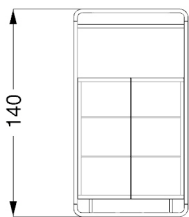

*Schrank mit abgerundeter Holzstruktur, Ausführung Bronze (100M). 4 Türen mit Push-Pull Öffnung und innere Glaseinlegeböden.*

*Madia avec structure en bois profilé arrondi en finition Bronze (100M). 4 portes suspendues avec ouverture push-pull et étagères en verre à l'intérieur.*

MISURE STANDARD/STANDARD SIZE/STANDARDGRÖSSEN/MESURES STANDARDS

2 ante a battente e 1 vano a giorno / 2 doors and 1 open space / 2 Türen und offenes Fach / 2 portes et compartiment ouvert

75 x 55 x 140 h

\*EMERALD, DIAMOND, SAN MARCO, HEXAGON, FLY

MISURE STANDARD/STANDARD SIZE/STANDARDGRÖSSEN/MESURES STANDARDS

2 ante a battente e 1 ribalta / 2 doors and 1 flap / 2 Türen und 1 Klapptür / 2 portes et 1 porte battante