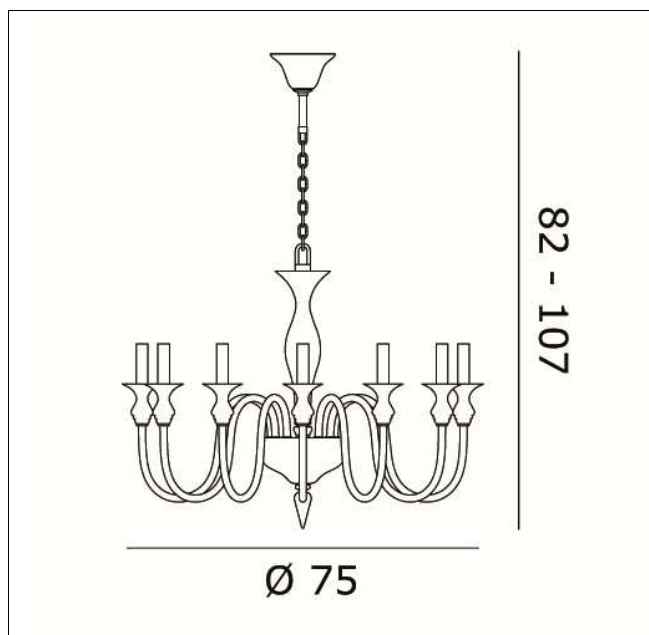

025990K12
2599 K12 lampadario

Apparecchio – Luminaire

Codice articolo – *Item Code* : 025990K12

Designer *name* : Ufficio Stile de Majo

Tipologia di prodotto : Lampadario

Product typology : Chandelier

Emissione luminosa : Diretta/Indiretta

Light emission : Direct/Indirect

Montatura – Frame

Finitura : Cromo, oro

Finishing : Chrome, gold

Vetro – Glass

Colore - *Colour* : Cristallo, ambrato

Colore - *Colour* : Clear glass, amber

Dimensioni (cm / Kg / m³) – Dimensions

Altezza – *Height* : Min 82 ÷ Max 107

Larghezza – *Width* :

Lunghezza – *Length* :

Sporgenza – *Projection* :

Diametro – *Diameter* : 75

Peso – *Weight* : 17,00

Volume : 0,390

Note

Con catena 50 cm + rosone *With 50 cm chain + canopy*

Lampadine – Bulbs

Tipo e codice ILCOS : Alogena chiara HSGSB/C/UB

Type : Clear halogen

Quantità – *Quantity* : 12

Attacco – *Base* : E14

Potenza (Watt) – *Power* : 46