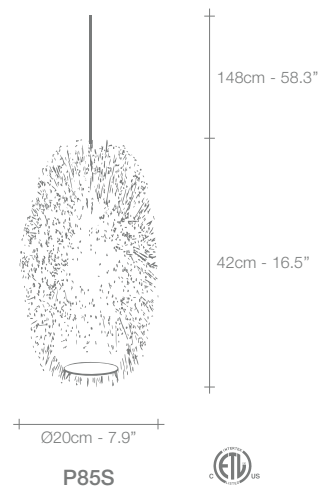

NICKEL
SILVER
WHITE

NICKEL
SILVER
SILVER

NICKEL
SILVER
SWAROVSKI

	P80S	P81S	P85S
230V	 HALOGEN ES E27	70W (=100W)	70W (=100W)
120V	 HALOGEN ECO A19 E26	72W (=100W)	 HALOGEN ES E14  KX-2000 T3 E12