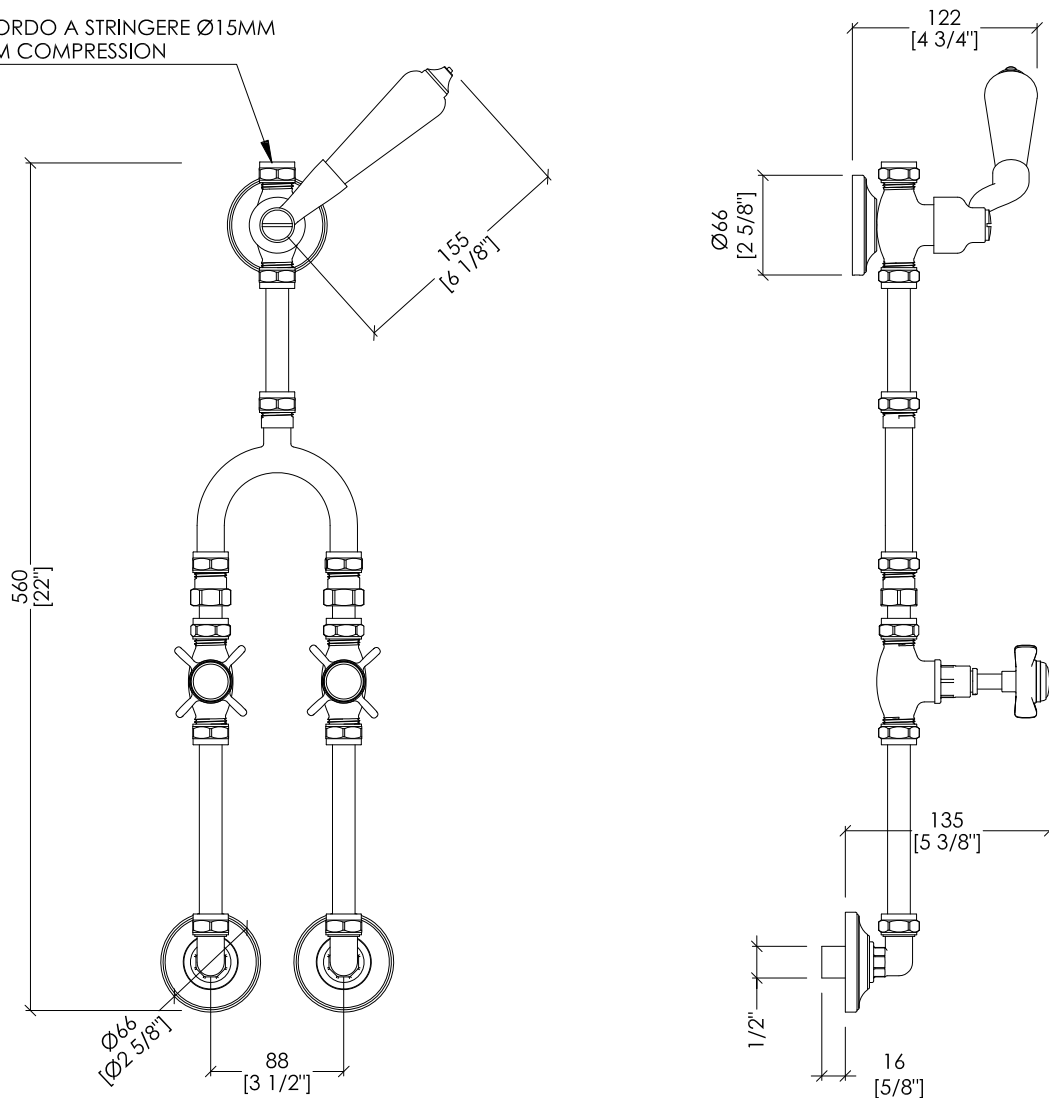

Devon&Devon

MIXER

RACCORDO A STRINGERE Ø15MM
Ø15MM COMPRESSION

► PER IL MONTAGGIO ABBINARE A ARTICOLO:
AQK3CR; AQK3; AQK3NK o AQK320CR; AQK320; AQK320NK

► FOR ASSEMBLY COMBINE WITH ARTICLE:
AQK3CR; AQK3; AQK3NK or AQK320CR; AQK320; AQK320NK

MARF22MCR; MARF22M; MARF22MNK

- GRUPPO DOCCIA DA PARETE, RUBINETTO D'ARRESTO
- MATERIALE: ottone e ceramica bianca
- FINITURA: cromo, oro chiaro o nickel lucido
- TOLLERANZA: ± 2 %
- PESO: 3.3 Kg.

- SHOWER SET, WALL MOUNTED WITH CUT-OFF TAP
- MATERIAL: brass and white ceramic
- FINISH: chrome, light gold or polished nickel
- TOLLERANCE: ± 2 %
- WEIGHT: 7.27 Lbs

N.B. Tutte le misure sono in millimetri/pollici. Questo disegno è di proprietà Devon&Devon.
Non può essere riprodotto o trasmesso a terzi senza autorizzazione.

N.B. All measurements are in millimetres/inch. This drawing is property of Devon&Devon.
It may not be reproduced or transmitted to third parties without authorization.