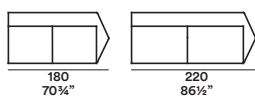

Dimensioni / Dimensions

Divano / Sofa

Pouf / Pouf

Terminale DX-SX / End element Rh-Lh

Chaise longue DX-SX / Chaise longue Rh-Lh

Fazzoletto / Giopato e Coombes

Finiture / Finishings

	tessuto fabric	pelle leather	eco pelle eco leather	eco Nabuk eco Nabuk
categoria A A category	•			
categoria B B category	•		•	•
categoria C C category	•			
categoria D D category	•			
pelle pieno fiore corretto K corrected grain leather K		•		
pelle pieno fiore W full-grain leather W		•		
pelle anilina Y aniline leather Y		•		
pelle Nabuck X Nabuck leather X		•		
tessuto cliente customer's fabric	•	•	•	•