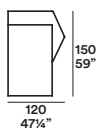

Dimensioni / Dimensions

Divano / Sofa

Pouf / Pouf

Terminale DX-SX / End element Rh-Lh

Chaise longue DX-SX / Chaise longue Rh-Lh

Fazzoletto / Giopato e Coombes

Finiture / Finishings

	tessuto fabric	pelle leather	eco pelle eco leather	eco Nabuk eco Nabuk
categoria A A category	•			
categoria B B category	•		•	•
categoria C C category	•			
categoria D D category	•			
pelle pieno fiore corretto K corrected grain leather K		•		
pelle pieno fiore W full-grain leather W		•		
pelle anilina Y aniline leather Y		•		
pelle Nabuck X Nabuck leather X		•		
tessuto cliente customer's fabric	•	•	•	•