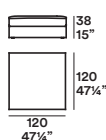

Dimensioni / Dimensions

Divano / Sofa

Pouf / Pouf

Terminale DX-SX / End element Rh-Lh

Chaise longue DX-SX / Chaise longue Rh-Lh

Fazzoletto / Giopato e Coombes

Finiture / Finishings

	tessuto fabric	pelle leather	eco pelle eco leather	eco Nabuk eco Nabuk
categoria A A category	•			
categoria B B category	•		•	•
categoria C C category	•			
categoria D D category	•			
pelle pieno fiore corretto K corrected grain leather K		•		
pelle pieno fiore W full-grain leather W		•		
pelle anilina Y aniline leather Y		•		
pelle Nabuck X Nabuck leather X		•		
tessuto cliente customer's fabric	•	•	•	•