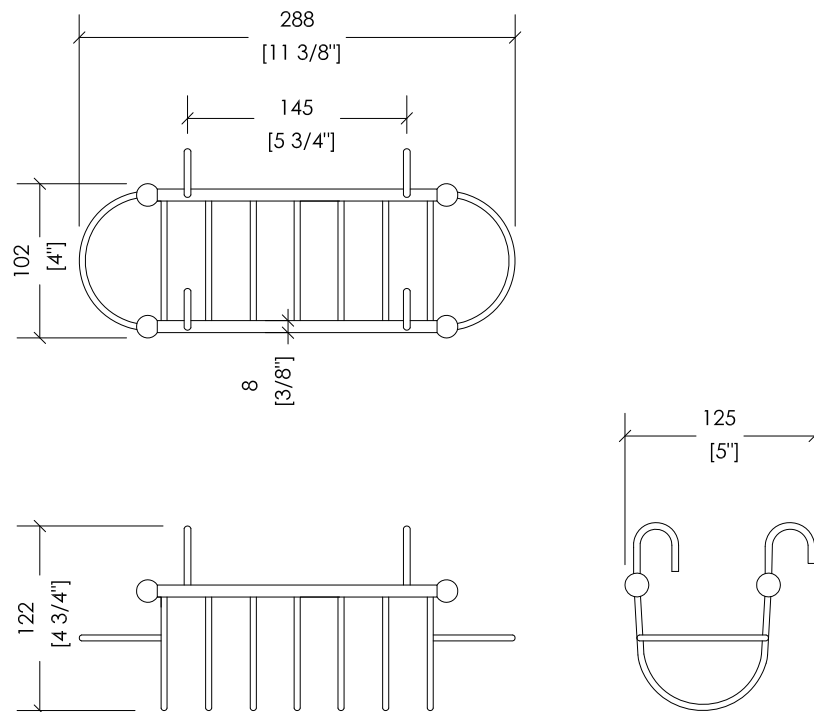

## TIFFANY CONSOLE

DETIFFANYGCR; DETIFFANYG; DETIFFANYGNK

- ▶ ACCESSORIO PORTAOGGETTI
- ▶ MATERIALE: ottone
- ▶ FINITURA: cromo, oro chiaro, oro rosa, antico rame, bronzo, nickel satinato, nickel lucido e nickel nero

**N.B.** Tutte le misure sono in millimetri/pollici. Questo disegno è di proprietà Devon&Devon. Non può essere riprodotto o trasmesso a terzi senza autorizzazione.

- ▶ ACCESSORY BASKET
- ▶ MATERIAL: brass
- ▶ FINISH: chrome, light gold, rose gold, antique copper, bronze, satin nickel, polished nickel and black nickel

**N.B.** All measurements are in millimetres/inch. This drawing is property of Devon&Devon. It may not be reproduced or transmitted to third parties without authorization.