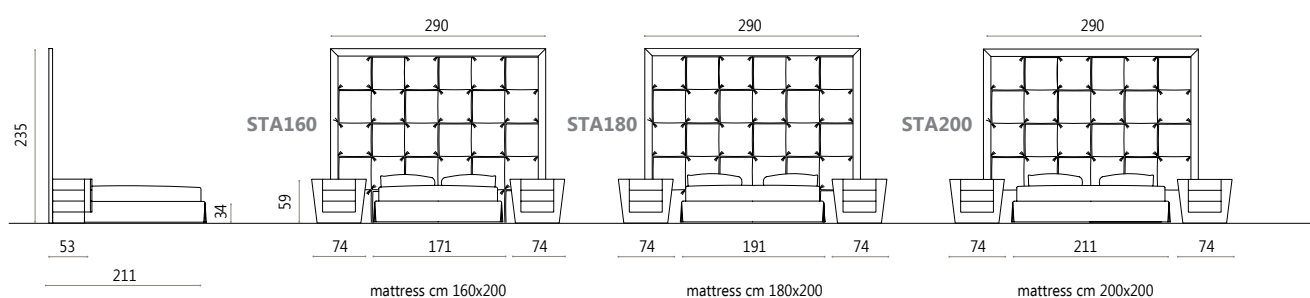

Metal and wood load-bearing frame.
Headboard frame with customisable finish.
Headboard padded with square design and lined.
Polyurethane foam padding covered with lined protective fabric. Fabric or leather cover.
Available with slatted bed base, lined orthopaedic panel or storage compartment with slatted bed base.

Несущая конструкция из металла и дерева. Рама изголовья с отделкой по индивидуальному заказу.
Корпус изголовья с наполнителем в клетку и обивкой.
Наполнитель: пенополиуретан, покрытый защитной дублированной тканью. Обивка из ткани или кожи.
Комплектуется реечной решеткой, ортопедической панелью с обивкой или контейнером с реечной решеткой.

Comodino:
Struttura in legno. Corpo comodino e frontale cassetti con finitura personalizzabile con decoro.
Interno cassetti laccato.

Night table:
Wood frame. Night table shell and drawer front with customisable decorative finish. Drawers with lacquered interiors.

НОЧНОЙ СТОЛИК:
Деревянная конструкция. Корпус ночного столика и фасад ящиков с отделкой по индивидуальному заказу и декором. Внутренняя часть ящиков с лаковой отделкой.

AVAILABLE BASES

WS
Wooden
Slats

OP
Orthopaedic
Panel

SB
Storage
Bed