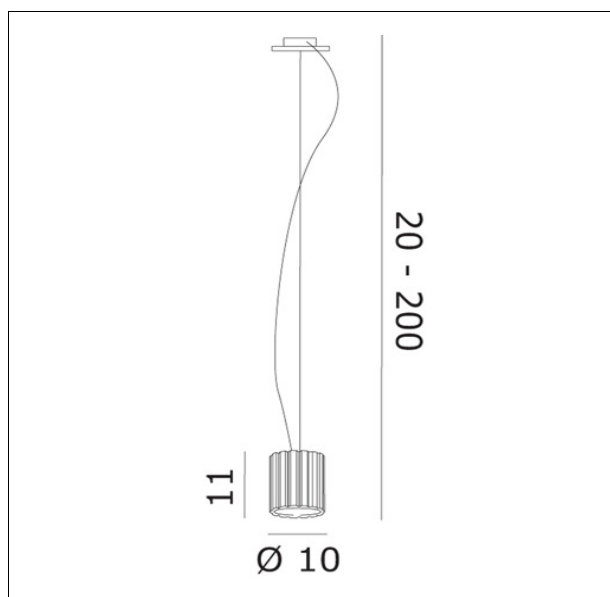

OCHAROS10
CHARLOTTE S1/S1D sospensione

Apparecchio – Luminaire

Codice articolo – Item Code :	OCHAROS10
Designer name :	Luca Ferretto
Tipologia di prodotto :	Sospensione
Product typology :	Suspension
Emissione luminosa :	Diretta/Indiretta
Light emission :	Direct/Indirect

Montatura – Frame

Finitura :	Cromo – acciaio lucido
Finishing :	Chrome – polished steel

Vetro – Glass

Colore - Colour :	Cristallo
Colore - Colour :	Clear glass

Dimensioni (cm / Kg / m³) – Dimensions

Altezza – Height :	Min 20 ÷ Max 200
Larghezza – Width :	
Lunghezza – Length :	
Sporgenza – Projection :	
Diametro – Diameter :	10
Peso – Weight :	2,40
Volume :	0,019

Note

Cavo elettrico 200 cm Cables lenght 200 cm

Lampadine – Bulbs

Tipo e codice ILCOS :	Alogena bi-spina HSGST/C/UB
Type :	Halogen bi-pin
Quantità – Quantity :	1
Attacco – Base :	G9
Potenza (Watt) – Power :	60
Durata lampada (hr) – Bulb life :	2000
Tensione (Volt) – Voltage :	220-250