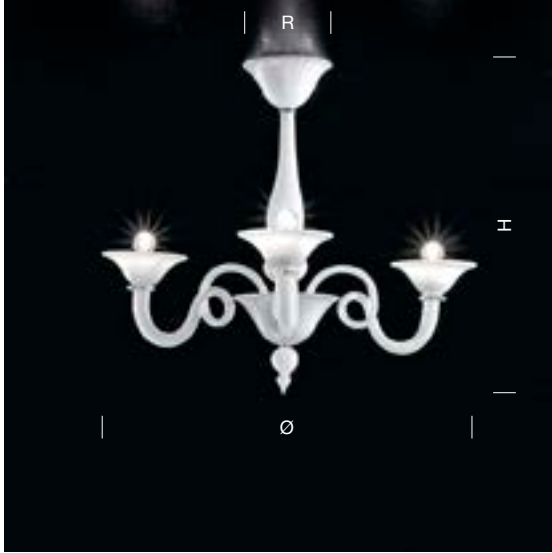

FINITURA METALLO / METAL FINISHES / FINITIONS MÉTAL / METALL-FINISH / ACABADOS EN METAL / ОТДЕЛКА МЕТАЛЛОМ

K - Cromo / Chrome / Chrome / Chrom / Cromo / Хром

D - Dorato / Gold / Doré / Vergoldet / Dorado / Позолоченный

FINITURA VETRO / GLASS FINISHES / FINITION VERRE / GLAS-FINISH / ACABADO VIDRIO / ОТДЕЛКА СТЕКЛОМ

BL.CR - Bianco Latte e Cristallo / Milk White and Crystal / Blanc Lait et Cristal / Milchweiß und Kristall / Blanco Leche y Cristal / Молочно-белый и Хрусталь

CR - Cristallo / Crystal / Cristal / Kristallglas / Cristal / Хрусталь

CR.ORO - Cristallo e Oro 24 Kt / Crystal and 24Kt Gold / Cristal et Or 24 Kt / Kristallglas und Gold 24 Kt / Cristal y Oro de 24 Kt / Хрусталь и Золото 24 карата

D.A - Decoro Ambra / Amber Detailing / Décor Ambre / Bernstein-Dekor / Decoración Ámbar / Декор Янтарь

FU - Fumé / Smoked / Fumé / Rauchfarben / Fumé / Дымчатый

1382/3

Lampadario

Ø 76 - H 66 cm

R 17,5 cm

E14 3x40W

6 kg

CE IP20