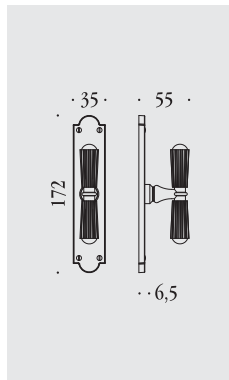

Capri

maniglie per finestra e per dreh-kipp
window and dreh-kipp handles

materiale: ottone
material: brass

KCR12 B

Ottone naturale non verniciato
Natural brass not lacquered

Bronzo non verniciato
Bronze not lacquered