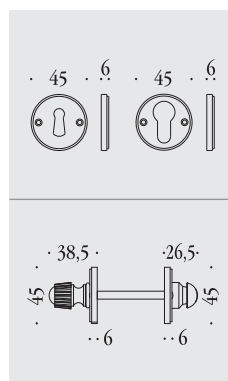

KAC13 BP - KAC13 BY ***KCR19 BZG 6B***

Ottone naturale non verniciato
Natural brass not lacquered

Bronzo non verniciato
Bronze not lacquered