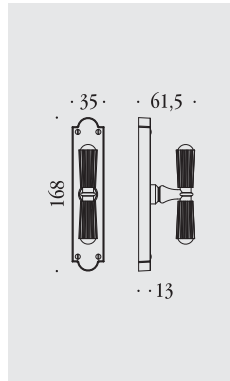

KCR12

Ottone naturale non verniciato
Natural brass not lacquered

Bronzo non verniciato
Bronze not lacquered