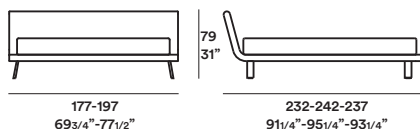

Dimensioni / Dimensions

Tullybed / M. Mornati

Finiture / Finishings

	tessuto fabric	pelle leather	eco pelle eco leather	eco Nabuk eco Nabuk
categoria A A category	•			
categoria B B category	•		•	•
categoria C C category	•			
categoria D D category	•			
pelle pieno fiore corretto K corrected grain leather K		•		
pelle pieno fiore W full-grain leather W		•		
pelle anilina Y aniline leather Y		•		
pelle Nabuck X Nabuck leather X		•		
tessuto cliente customer's fabric	•	•	•	•