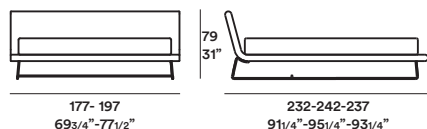

Dimensioni / Dimensions

Tullybed / M. Mornati

Finiture / Finishings

	tessuto fabric	pelle leather	eco pelle eco leather	eco Nabuk eco Nabuk
categoria A A category	•			
categoria B B category	•		•	•
categoria C C category	•			
categoria D D category	•			
pelle pieno fiore corretto K corrected grain leather K		•		
pelle pieno fiore W full-grain leather W		•		
pelle anilina Y aniline leather Y		•		
pelle Nabuck X Nabuck leather X		•		
tessuto cliente customer's fabric	•	•	•	•