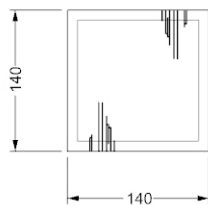

# BELLE EPOQUE 40

DISEGNO STUDIO VIGANO'

mc kg

Tavolino con zoccolo in finitura satinata ottone (104M) e piano con decori serigrafati oro.

Cocktail table with wooden plinth in satin brass (104M) finish. Top with gold serigraphy decorations.

Couhtisch mit Holzsockel Ausführung Messing (104M). Platte mit Siebdruck-Dekoration in Gold.

Table basse avec socle en bois finition laiton (104M). Plateau avec décoration serigraphiée or.

MISURE STANDARD/STANDARD SIZE/STANDARDGRÖSSEN/MESURES STANDARDS

100 x 100 x 40 h

140 x 140 x 40 h

0,90

1,60

MISURE STANDARD/STANDARD SIZE/STANDARDGRÖSSEN/MESURES STANDARDS

Piano in legno Ebano lucido / Top in shiny Ebony / Platte aus Ebenholz glänzend lackiert /  
Plateau en Ebène brillant