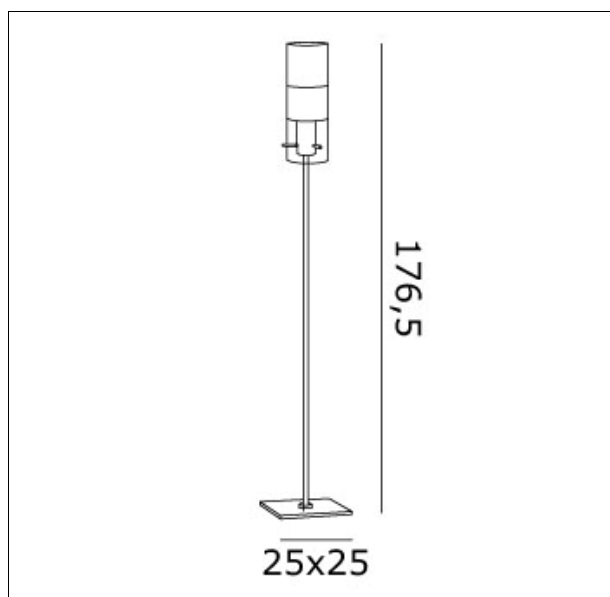

OXXILOROO
XXILO R terra

Apparecchio – Luminaire

Codice articolo – Item Code :	OXXILOOROO
Designer name :	Ufficio Stile de Majo
Tipologia di prodotto :	Terra
Product typology :	Floor lamp
Emissione luminosa :	Diretta/Indiretta
Light emission :	Direct/Indirect

Montatura – Frame

Finitura :	Cromo
Finishing :	Chrome

Vetro – Glass

Colore - Colour :	Cristallo sabbiato fascia molata
Colore - Colour :	Clear glass + ground and frosted band

Dimensioni (cm / Kg / m³) – Dimensions

Altezza – Height :	176,5
Larghezza – Width :	25
Lunghezza – Length :	25
Sporgenza – Projection :	
Diametro – Diameter :	
Peso – Weight :	
Volume :	

Note

Lampadine – Bulbs

Tipo e codice ILCOS :	Alogena chiara HSGSA/C - /UB
Type :	Clear halogen
Quantità – Quantity :	1
Attacco – Base :	E27
Potenza (Watt) – Power :	70-150
Durata lampada (hr) – Bulb life :	2000
Tensione (Volt) – Voltage :	220-250